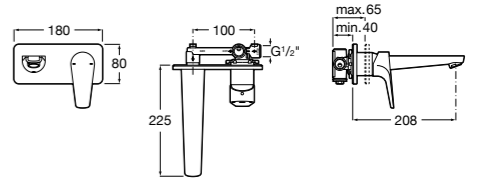

5A3590C00 Встраиваемый смеситель для раковины. Для установки вместе с арт. 525220603.

525220603 Универсальный монтажный блок для встраиваемого смесителя для раковины.