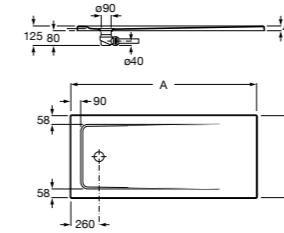

Easy STA

Акриловый душевой поддон с противоскользящим покрытием. Включает сливной комплект.

	A	B
276088000	1000	700
276087000	900	750