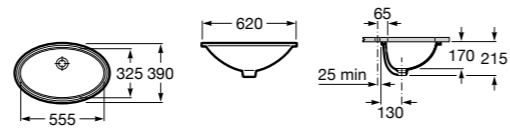

Раковины, встраиваемые снизу

Grand Berna

327899000 Раковина керамическая, встраиваемая снизу. Смеситель не входит в комплект.