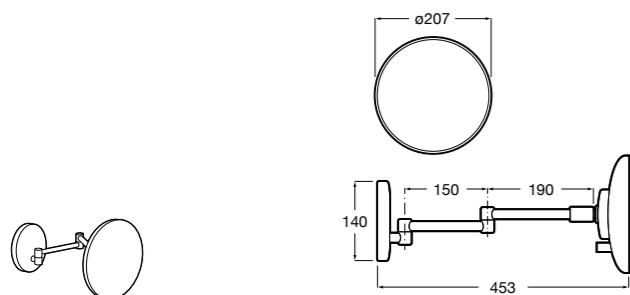

Hotel's

816381001 Настенное увеличительное зеркало поворотным держателем. Крепление включено в комплект.