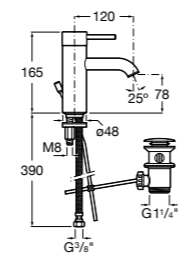

Lanta

5A3011C00 Смеситель для раковины с аэратором, с донным клапаном и гибкой подводкой. Cold start.