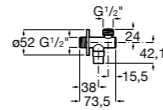

Запорный кран с фильтром

1. **525168300** Угловой запорный кран 1/2" x 3/8", керамический механизм, фильтр.
   525171100 Угловой запорный кран 1/2" x 1/2", керамический механизм, фильтр.