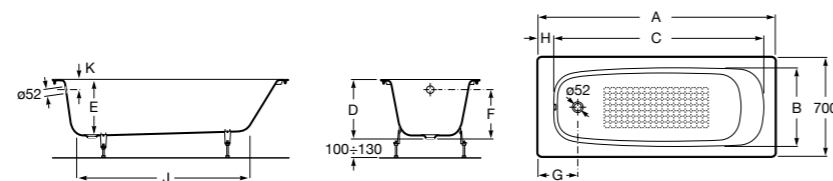

Continental

Прямоугольная чугунная эмалированная ванна.

	A	B	C	D	E	F	G	H	K	J	Объем, л
21291100R	1700	570	1530	420	400	350	285	100	70	1235	182
21291200R	1600	570	1430	420	400	350	285	100	70	1180	170
21291300R	1500	570	1330	420	400	350	285	100	70	1120	161
212914001	1400	560	1230	420	400	350	285	100	70	1020	144
211506001	1200	550	1050	390	370	330	260	75	60	900	117
211507001	1000	550	850	390	370	330	260	75	60	730	95
21290100R	1700	700	1530	420	400	350	285	100	70	1235	182
21290200R	1600	700	1430	420	400	350	285	100	70	1180	170
21290300R	1500	700	1330	420	400	350	285	100	70	1120	161
212904001	1400	700	1230	420	400	350	285	100	70	1020	144

Размеры в мм