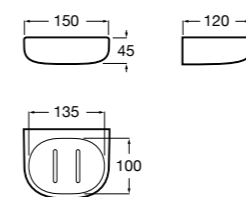

	A
<b>817027022</b>	600
<b>817040022</b>	300

**Victoria**

**816683001** Настенная мыльница. Крепление на болты или клей.

**Onda ©**

**3870Z4000** Настенная мыльница.

**Nuova**

**816524001** Полочка.

Размеры в мм