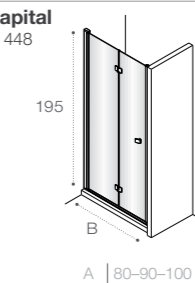

Capital
□ 448