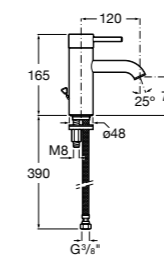

Lanta

5A3111C00 Смеситель для раковины с аэратором, цепочкой и гибкой подводкой. Cold start.

Atlas

5A3290C0M Смеситель для раковины, гладкий корпус, с аэратором, гибкой подводкой.

5A3290C00 Смеситель для раковины, гладкий корпус, с аэратором, гибкой подводкой. Cold start.