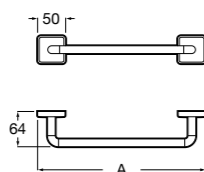

**Victoria**

Полотенцедержатель. Крепление на болты или клей.

	A
816656001	600
816655001	500
816654001	400
816653001	300

**Hotel's Classic**

815429001 Полотенцедержатель настенный.

**Onda**

Полотенцедержатель.