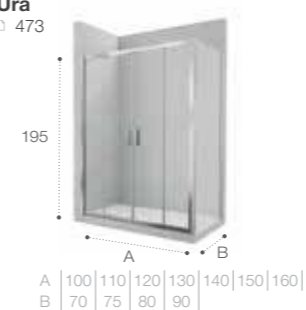

L3-E+LF-C
Easy
□ 449

L4-E+LF-C
Ura
□ 473