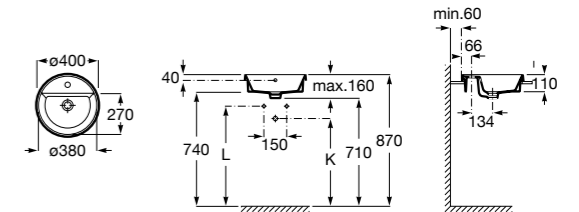

**The Gap Square**

**3270Y9000** Раковина керамическая врезная. Смеситель не входит в комплект.

Размеры в мм

**The Gap Round**

**3270Y4000** Раковина керамическая врезная. Смеситель не входит в комплект.

**Foro**