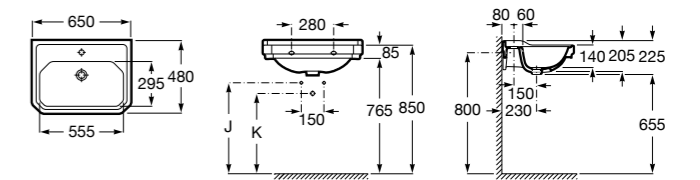

Dama Retro

320321001 Настенная керамическая раковина. Пьедестал и смеситель не входят в комплект.

331325001 Пьедестал для керамической раковины.

Dama

327782000 Настенная керамическая раковина. Смеситель не входит в комплект.

337470000 Пьедестал для керамической раковины.

337471000 Полупьедестал для керамической раковины.

Meridian

327240000 Настенная керамическая раковина. Смеситель не входит в комплект.

335240000 Пьедестал для керамической раковины.

337241000 Полупьедестал для керамической раковины.

Victoria

325391.0 Настенная керамическая раковина. Смеситель не входит в комплект.

337390000 Пьедестал для керамической раковины.

33739200Y Полупьедестал для керамической раковины.

Hall

327621000 Настенная или накладная керамическая раковина. Смеситель не входит в комплект.

337621000 Полупьедестал для керамической раковины.

Размеры в мм

Carmen

3270A1.0 Настенная керамическая раковина под пьедестал с установочным комплектом и одним отверстием под смеситель. Смеситель и пьедестал не входят в комплект.

3270A1.3 Настенная керамическая раковина под пьедестал с установочным комплектом и тремя отверстиями под смеситель. Смеситель и пьедестал не входят в комплект.

3370A0.0 Керамический пьедестал для раковины. Монтажный комплект не входит.

Debba

325993000 Настенная керамическая раковина. Смеситель не входит в комплект.

33799000Y Пьедестал для керамической раковины.

33799100Y Полупьедестал для керамической раковины.

The Gap Original

327473000 Настенная керамическая раковина. Смеситель не входит в комплект.

337470000 Пьедестал для керамической раковины.

337471000 Полупьедестал для керамической раковины.

Dama

327783000 Настенная керамическая раковина. Смеситель не входит в комплект.