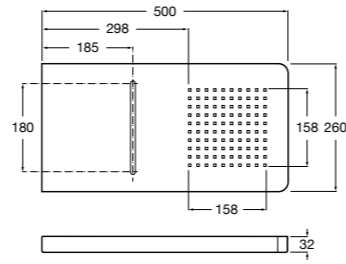

Держатели для душевых насадок

Потолочный держатель

Потолочный держатель для душевой насадки. Совместим с RainDream и RainSense.

	A	
5B0650C00	300	
5B0550C00	200	
5B0450C00	100	
5B0550..0 ©	200	Покрытие Everlux.

Потолочный держатель

Потолочный держатель для душевой насадки 100 мм. Совместим с RainDream и RainSense.

5B1050C00	

Настенный держатель

Настенный держатель для душевой насадки. Совместим с RainDream и RainSense.

	A	
5B0350C00	500	
5B0250C00	400	
5B0150C00	300	
5B0250..0	400	Покрытие Everlux.

Настенный держатель

Настенный держатель для душевой насадки. Совместим с Stella.

5B0750C00	

Настенный держатель

5B0950C00 Настенный держатель для душевой насадки 400 мм. Совместим с RainDream и RainSense.

Душевые насадки, монтаж к стене

Puzzle

5A9978C00 Монтируемая к стене душевая насадка из нержавеющей стали с функцией каскадного потока.