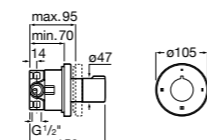

### Aqualine Square

- 5A094AC00** SQUARE - Встраиваемый запорный клапан. Установка с Арт. 525166703.  
**525166703** Скрытый монтажный блок для запорного клапана на 1 выход 3/4".