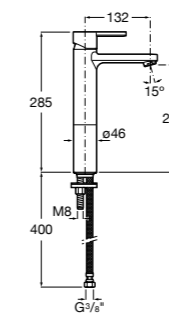

Naia

5A3796C00 Смеситель для раковины, гладкий корпус, с высоким изливом, с донным клапаном с системой click-clack, гибкой подводкой. Cold start.

5A3B96..0 Смеситель для раковины, гладкий корпус, с высоким изливом, с гибкой подводкой. Cold start. Покрытие Everlux.