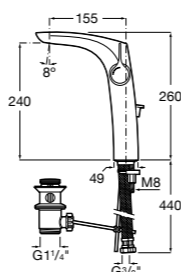

Insignia

5A343AC00 Смеситель для раковины с высоким изливом, с донным клапаном и гибкой подводкой. Cold start.