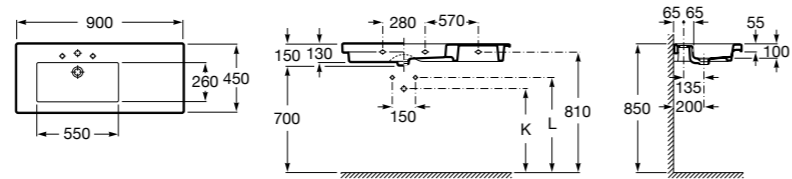

Prisma

327543000 Настенная или накладная керамическая раковина. Смеситель не входит в комплект.