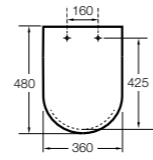

Debba Square ©

1. **8019D200B** SQUARE - Сиденье и крышка с механизмом «мягкое закрытие» для унитаза. Материал SUPRALIT®.
2. **8019D000B** SQUARE - Сиденье и крышка с креплениями из нержавеющей стали для унитаза. Материал SUPRALIT®.

Inspira Square

1. **801532..B** SQUARE - Сиденье и крышка с механизмом «мягкое закрытие» для унитаза. Материал SUPRALIT®.

Debba Round ©

1. **801B2200B** Сиденье и крышка с механизмом «мягкое закрытие» для унитаза. Материал SUPRALIT®.
2. **801B2000B** Сиденье и крышка с креплениями из нержавеющей стали для унитаза. Материал SUPRALIT®.

Inspira Round

1. **801522..B** ROUND - Сиденье и крышка с механизмом «мягкое закрытие» для унитаза. Материал SUPRALIT®.

Hall

1. **801620..4** Сиденье и крышка с креплениями из нержавеющей стали для укороченного унитаза.
2. **801622..4** Сиденье и крышка с механизмом «мягкое закрытие».

Inspira Round compacto

1. **80152C..B** ROUND - Сиденье и крышка с механизмом «мягкое закрытие» для унитаза-компакт. Материал SUPRALIT®.

Hall

1. **80162B..4** Сиденье и крышка с креплениями из нержавеющей стали для унитаза.
2. **80162C..4** Сиденье и крышка с механизмом «мягкое закрытие» для унитаза.

Meridian-N ©

1. **8012A2..B** Сиденье и крышка с механизмом «мягкое закрытие» для унитаза.
2. **8012A0..B** Сиденье и крышка с креплениями из нержавеющей стали для унитаза.

Happening infantil

1. **801116..4** Сиденье и крышка с механизмом «мягкое закрытие» для унитаза.

Meridian-N Compacto ©

1. **8012AC..B** Сиденье и крышка с креплениями из нержавеющей стали и механизмом «мягкое закрытие» для укороченного унитаза.
2. **8012AB..B** Сиденье и крышка с креплениями из нержавеющей стали для укороченного унитаза.

Meridian-N Comfort ©