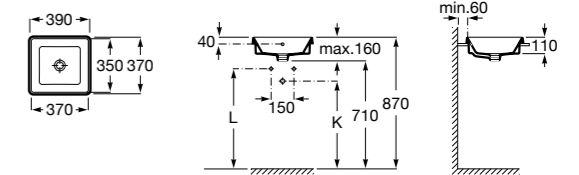

Foro

327872000 Раковина керамическая врезная. Смеситель не входит в комплект.