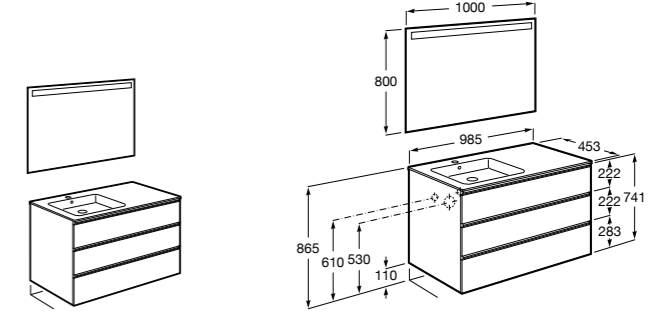

The Gap раковина слева ®

851491XXX UNIK - Комплект мебели с 3 ящиками и раковины.

851522XXX PASC - Комплект мебели и раковины. Сифон в комплекте. Ножки и смеситель не входят в комплект.

816827339 Набор из 4 ножек 110 мм для мебели UNIK с 3 ящиками.

816827458 Набор из 4 ножек 110 мм для мебели UNIK с 3 ящиками.