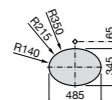

Grand Berna

327899000 Раковина керамическая, встраиваемая снизу. Смеситель не входит в комплект.

Inspira

327535..0 Раковина из материала FINECERAMIC®, встраиваемая снизу с монтажным креплением.