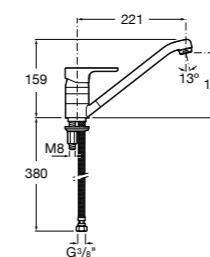

L20

5A8909C00 Смеситель для кухни с поворотным изливом, аэратором и гибкой подводкой. Cold start.