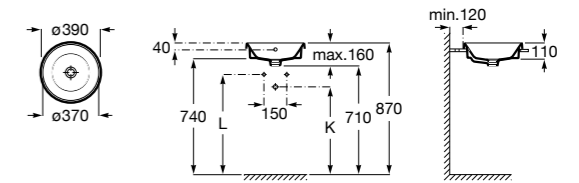

The Gap Square

3270Y7000 Раковина керамическая врезная. Смеситель не входит в комплект.