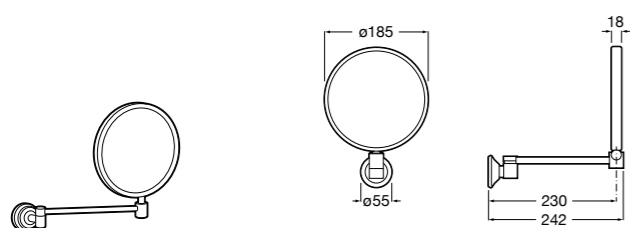

Hotel's Classic

815486001 Настенное двухстороннее увеличительное зеркало. Крепление включено в комплект.