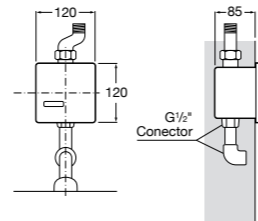

Instant Foot

505127800 Педальный кран. Установка на полу. Подвод одной воды.

Fluent

5A9B24C00 Наружный смывной кран для писсуара.

Fluent

5A9D24C00 Наружный смывной кран для писсуара. Есо.

Смесители для раковин / термостаты Micro-T

Avant

5A0279C00 Термостат Micro-T для смесителя (холодная вода + предварительно смешанная).

Sprint

5A9124C00 Наружный смывной кран для писсуара.

5A9317C00 Внешняя трубка для писсуара.

Avant

5A0179C00 Термостат Micro-T для смесителя с одним подводом воды.

Avant

5A9279C00 Наружный смывной кран для писсуара.

5A9317C00 Внешняя трубка для писсуара.

Avant

505326203 Установочный комплект для Micro-T. Гибкий шланг и подсоединения.

Смывные краны для писсуаров / встраиваемые / электронные

Sentronic-S

5A8102C00 Электронный смывной кран для писсуара. Наружная панель. Хром.

5A8102CM0 Электронный смывной кран для писсуара. Наружная панель. Матовый.

5A8102B00 Электронный смывной кран для писсуара. Наружная панель. Белый.

525165203 Питание от четырех щелочных батареек 1,5 В. Батарейки не включены в комплект. Встраиваемый блок.

525165303 Питание от сети 230 V. Встраиваемый блок.

Instant

5A9277C00 Наружный смывной кран для писсуара.

5A9317C00 Внешняя трубка для писсуара.

Смывные краны для писсуаров / встраиваемые / порционно-нажимные

Instant

5A9077C00 Встраиваемый смывной кран для писсуара.

Fluent

5A9C24C00 Встраиваемый смывной кран для писсуара.

Avant

5A9079C00 Встраиваемый смывной кран для писсуара.

Смывные краны для писсуаров / настенные краны

Sentronic-V

5A9A79C00 Электронный смывной клапан для писсуара. Питание от одной щелочной батареи 9 V.

525081207 Дистанционный пульт управления для регулировки чувствительной зоны и времени слива сливного клапана Sentronic-V.

Aqualine Confort