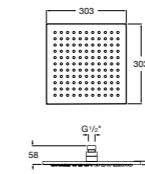

Rainsense

5B3950.0 Круглая душевая насадка. Покрытие Everlux. Кронштейн покупается отдельно.