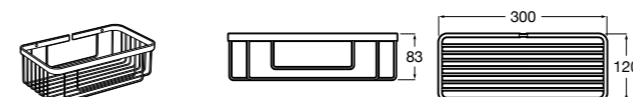

Hotel's
816730001 Контейнер решетчатый.