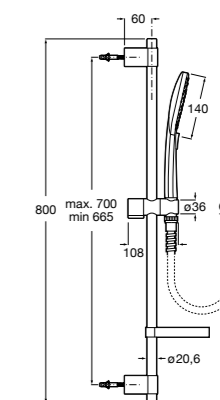

Plenum Round 140/3

5B1411C00 ROUND - Душевой комплект. Включает в себя: ручной душ 140 мм с 3 функциями, штангу 800 мм, регулируемый держатель для ручного душа, мыльницу и гибкий шланг 1,70 м. Хром.

5B1411CB0 ROUND - Душевой комплект. Включает в себя: ручной душ 140 мм с 3 функциями, штангу 800 мм, регулируемый держатель для ручного душа, мыльницу и гибкий шланг 1,70 м. Хром, белый.