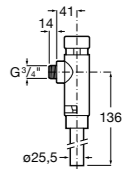

**Gem**

**526900610** Смывной кран для унитаза. Изогнутая сливная труба 1".

**Aqualine Plus**

**5A9577C00** Смывной кран 3/4" для унитаза. Механизм двойного слива 6/3 литра.

**Aqualine Basic**

**5A9477C00** Смывной кран 3/4" для унитаза.