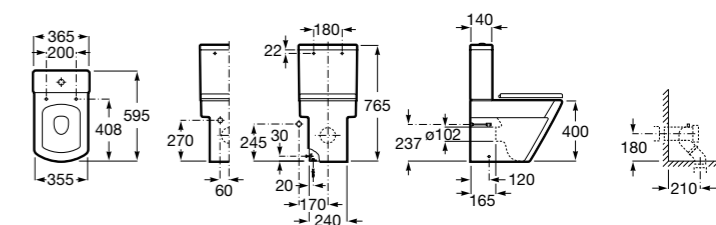

Унитазы напольные укороченные