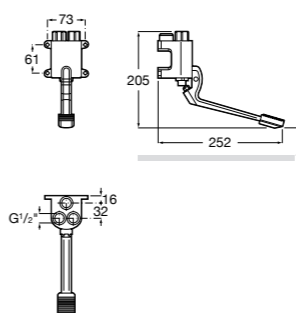

Смесители для раковин / педаль монтируемая в пол

Смесители для раковин / педаль монтируемая в стену

Instant Foot

505128900 Педальный смеситель с прогрессивным смешиванием. Установка на стене.