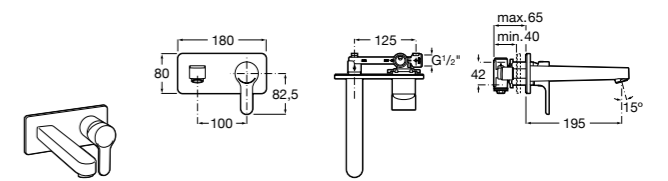

L20

5A3L09C00 Встраиваемый смеситель для раковины. Для установки вместе с арт. 525220603.

525220603 Универсальный монтажный блок для встраиваемого смесителя для раковины.