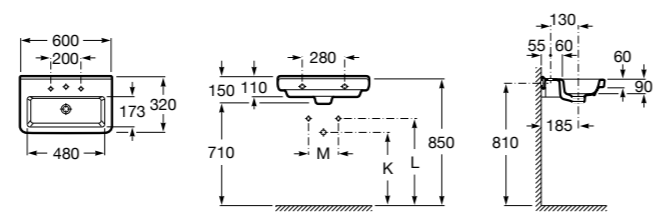

Dama

- **327785000** Настенная керамическая раковина. Смеситель не входит в комплект.
- **337782000** Полупьедестал для керамической раковины компакт.