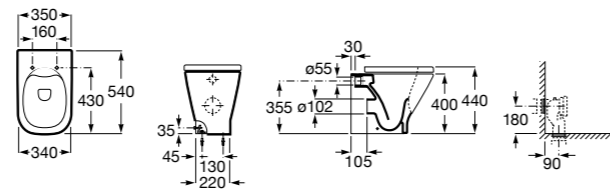

The Gap Square

347737000	Чаша унитаза Rimless.
801472004	Сиденье и крышка с механизмом «мягкое закрывание» для унитаза.
801470004	Сиденье и крышка для унитаза.
801472001	Сиденье и крышка тонкие с механизмом «мягкое закрывание» и быстрого снятия для унитаза.
801472003	Сиденье и крышка для унитаза.

The Gap Square

347477000	Чаша унитаза с двойным выпуском.
801472004	Сиденье и крышка с механизмом «мягкое закрывание» для унитаза.
801470004	Сиденье и крышка для унитаза.
801472001	Сиденье и крышка тонкие с механизмом «мягкое закрывание» и быстрого снятия для унитаза.
801472003	Сиденье и крышка для унитаза.

The Gap Round

3470N7000	Чаша унитаза Rimless с двойным выпуском. Включает: крепежный комплект.
801D12001	Сиденье и крышка с механизмом «мягкое закрывание» для унитаза.
801D10001	Сиденье и крышка для унитаза.
801D12003	Сиденье и крышка для унитаза.

Debba Square

347996000	Чаша унитаза с двойным выпуском. Включает: крепежный комплект.
8019D0004	Сиденье и крышка с креплениями из нержавеющей стали для унитаза.
8019D0004	Сиденье и крышка с креплениями из нержавеющей стали для унитаза.
8019D2005	Сиденье и крышка для унитаза.

Размеры в мм

Victoria

344398..0	Чаша унитаза с вертикальным выпуском. Включает: крепежный комплект.
801B62..B	Сиденье и крышка с механизмом «мягкое закрывание» для унитаза. Материал SUPRALIT®.
801B60..B	Сиденье и крышка с креплениями из нержавеющей стали для унитаза. Материал SUPRALIT®.
801B66..B	Сиденье и крышка с креплениями из пластика. Материал SUPRALIT®.
V0007800R	Манжет прямой.

Victoria