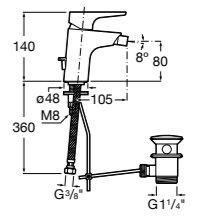

Atlas

5A6090C00 Смеситель для биде с регулятором направления потока, донным клапаном и гибкой подводкой.