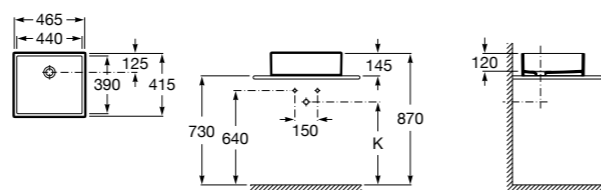

**Diverta**

**327111000** Настенная или накладная керамическая раковина. Смеситель не входит в комплект.

Размеры в мм

**Sofia**

**327720000** Накладная керамическая раковина. Смеситель не входит в комплект.