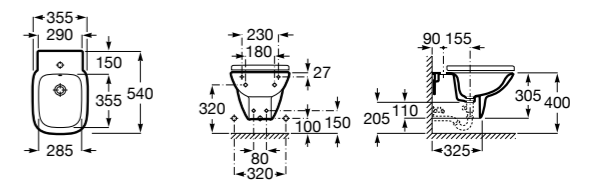

### Debba Square

**355995000** Подвесное биде без крышки. Смеситель не входит в комплект.

**8069D2004** Крышка для биде с механизмом «мягкое закрывание».

**8069D0004** Крышка для биде.

**8069D200B** Крышка для биде с механизмом «мягкое закрывание».