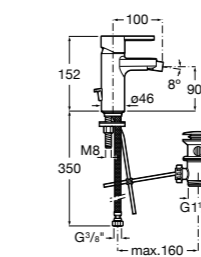

Naia

5A6096C00 Смеситель для биде с регулятором направления потока, донным клапаном и гибкой подводкой.

5A6A96..0 Смеситель для биде с регулятором направления потока и гибкой подводкой. Не включает донный клапан. Покрытие Everlux.