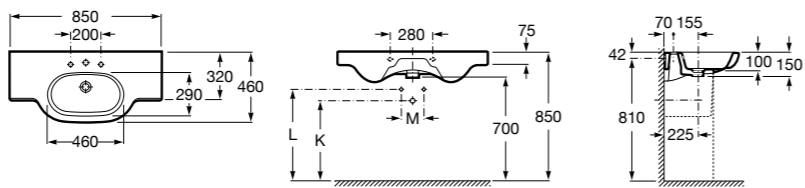

**Dama**

**32781000** Настенная керамическая раковина. Смеситель не входит в комплект.

**337470000** Пьедестал для керамической раковины.

**337471000** Полупьедестал для керамической раковины.

**Meridian**