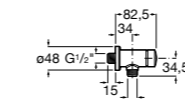

Avant

5A9279C00 Наружный смывной кран для писсуара.

5A9317C00 Внешняя трубка для писсуара.