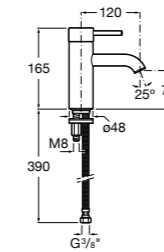

Lanta

5A3A11C00 Смеситель для раковины с аэратором, гладкий корпус, с донным клапаном с системой click-clack и гибкой подводкой. Cold start.