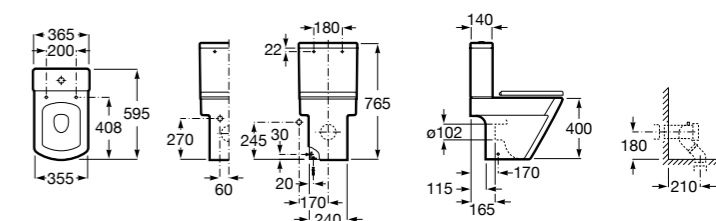

Hall

342628000 Чаша унитаза укороченная приставная с двойным выпуском. Включен патрубок с крепежом к стене и установочный комплект.

342629000 Чаша унитаза укороченная приставная с двойным выпуском.

341620000 Бачок с механизмом двойного смыва 6/3 литра с нижним подводом воды. Включен установочный комплект, механизм для подвода воды и механизм смыва.

801622004 Сиденье и крышка с механизмом «мягкое закрывание».

801620004 Сиденье и крышка с креплениями из нержавеющей стали для укороченного унитаза.