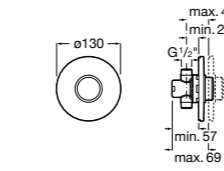

Fluent

5A9C24C00 Встраиваемый смывной кран для писсуара.