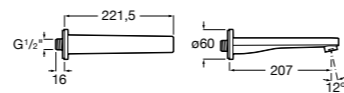

Square

525308900 Излив, монтируемый на стену.

5253089.. Излив, монтируемый на стену. Покрытие Everlux.