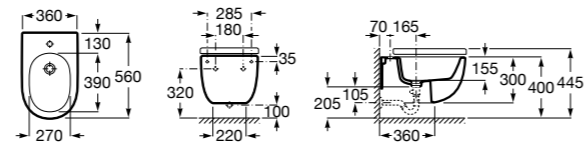

Inspira Round

357525..0 ROUND - Подвесное биде без крышки. Включает: комплект для крепления. Смеситель не входит в комплект.

806522..B ROUND - Крышка для биде с механизмом «мягкое закрывание». Материал SUPRALIT®.