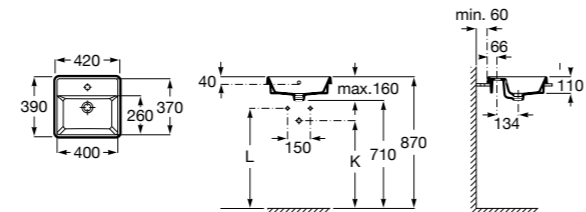

**The Gap Square**

**3270Y9000** Раковина керамическая врезная. Смеситель не входит в комплект.

Размеры в мм

**The Gap Round**

**3270Y4000** Раковина керамическая врезная. Смеситель не входит в комплект.

**Foro**