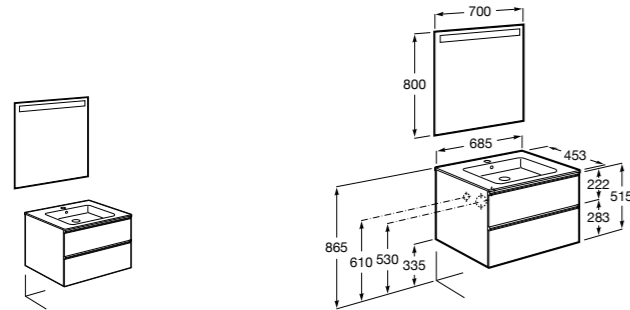

Мебельные модули для одной раковины 700 мм

The Gap ©

851477XXX UNIK - Комплект мебели с 2 ящиками и раковины.

851510XXX PACK - Комплект мебели с 2 ящиками, раковины и зеркала Eidos.

816826339 Набор из 2 ножек 335 мм для мебели UNIK с 2 ящиками.

816826458 Набор из 2 ножек 335 мм для мебели UNIK с 2 ящиками.