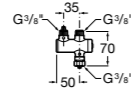

**Fluent**

**5A9B24C00** Наружный смывной кран для писсуара.

**Fluent**

**5A9D24C00** Наружный смывной кран для писсуара. Есо.

**Смесители для раковин / термостаты Micro-T**

**Avant**

**5A0279C00** Термостат Micro-T для смесителя (холодная вода + предварительно смешанная).