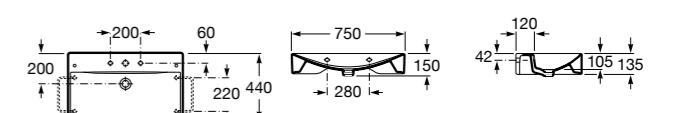

**Diverta**

**327110000** Настенная или накладная керамическая раковина. Смеситель не входит в комплект.

**Dama Retro**

**320321001** Настенная керамическая раковина. Пьедестал и смеситель не входят в комплект.