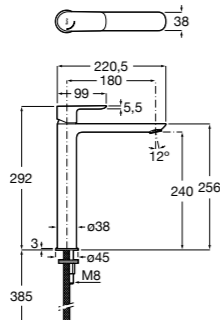

Loft

5A3043C00 Смеситель для раковины с высоким поворотным изливом, донным клапаном и гибкой подводкой.