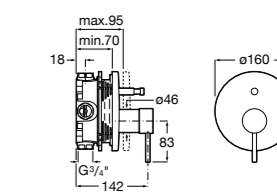

Lanta

5A0B11C00 Встраиваемый смеситель для ванны-душа с переключателем потока. Установка с RocaBox Арт. 525869403.