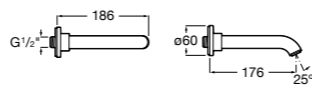

Lanta

5A0803C00 Излив, монтируемый на стену.