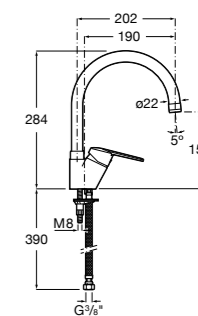

Victoria

5A8E25C00 Смеситель для кухни с высоким поворотным изливом, аэратором и гибкой подводкой.