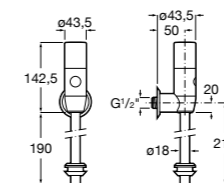

Instant Foot

505127800 Педальный кран. Установка на полу. Подвод одной воды.

Fluent

5A9B24C00 Наружный смывной кран для писсуара.

Fluent

5A9D24C00 Наружный смывной кран для писсуара. Есо.

Смесители для раковин / термостаты Micro-T

Avant

5A0279C00 Термостат Micro-T для смесителя (холодная вода + предварительно смешанная).

Sprint

5A9124C00 Наружный смывной кран для писсуара.

5A9317C00 Внешняя трубка для писсуара.

Avant

5A0179C00 Термостат Micro-T для смесителя с одним подводом воды.

Avant

5A9279C00 Наружный смывной кран для писсуара.

5A9317C00 Внешняя трубка для писсуара.

Avant

505326203 Установочный комплект для Micro-T. Гибкий шланг и подсоединения.

Смывные краны для писсуаров / встраиваемые / электронные

Sentronic-S

5A8102C00 Электронный смывной кран для писсуара. Наружная панель. Хром.

5A8102CM0 Электронный смывной кран для писсуара. Наружная панель. Матовый.

5A8102B00 Электронный смывной кран для писсуара. Наружная панель. Белый.

525165203 Питание от четырех щелочных батареек 1,5 В. Батарейки не включены в комплект. Встраиваемый блок.

525165303 Питание от сети 230 V. Встраиваемый блок.

Instant

5A9277C00 Наружный смывной кран для писсуара.

5A9317C00 Внешняя трубка для писсуара.

Смывные краны для писсуаров / встраиваемые / порционно-нажимные

Instant

5A9077C00 Встраиваемый смывной кран для писсуара.

Fluent

5A9C24C00 Встраиваемый смывной кран для писсуара.

Avant

5A9079C00 Встраиваемый смывной кран для писсуара.

Смывные краны для писсуаров / настенные краны

Sentronic-V

5A9A79C00 Электронный смывной клапан для писсуара. Питание от одной щелочной батареи 9 V.

525081207 Дистанционный пульт управления для регулировки чувствительной зоны и времени слива сливного клапана Sentronic-V.

Aqualine Confort