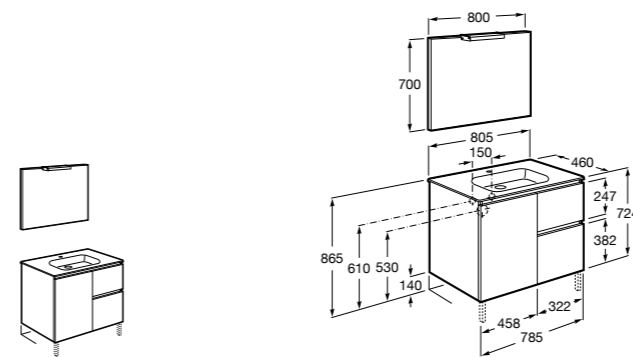

Anima

851030XXX UNIK - Комплект мебели и раковины. Компактный сифон. Ножки и смеситель не входят в комплект.

851034XXX PACK - Комплект мебели, раковины, зеркала и LED-светильника. Компактный сифон. Ножки и смеситель не входят в комплект.

816757339 Комплект из 2-х ножек.