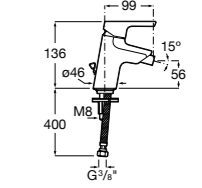

Malva

5A613BC00 Смеситель для биде с регулятором направления потока, цепочкой и гибкой подводкой.