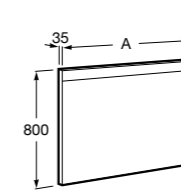

Victoria Basic

Зеркало.

	A
812330406	1200
812329406	1000
812328406	800
812327406	700
812326406	600

Luna

Зеркало прямоугольное.

	A
812192000	1300
812191000	1200
812190000	1100
812189000	1000
812188000	900
812117000	800
812184000	700
812182000	600

Romea

Зеркало.

	A
812384XXX	1000
812383XXX	800
812382XXX	600

Luna

Зеркало круглое.

	A
812194000	Ø 750
812193000	Ø 550