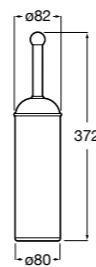

Аксессуары / настенные держатели для щеток

Victoria

Compas

817357001 Держатель для туалетной бумаги без крышки.

Compas

817443001 Держатель для туалетной бумаги без крышки.

Compas

817437001 Держатель для туалетной бумаги без крышки.

Compas

817366001 Держатель для туалетной бумаги без крышки.

Cubica

817417002 Двойной держатель для туалетной бумаги без крышки.

Record ®

817666001 Держатель для туалетной бумаги без крышки.

Tempo

817036001 Настенный держатель для щетки. Хром.

817036022 Настенный держатель для щетки. Покрытие Everlux титановый черный.

Carmen

817008001 Настенный держатель для щетки.

Superinox

817305002 Настенный держатель для щетки.

Nuova

816530001 Настенный держатель для щетки.

Hotel's

816726001 Настенный держатель для щетки.

Hotel's Classic

815480001 Настенный держатель для щетки.

Rubik

816851001 Настенный держатель для щетки. Хром.

816851024 Настенный держатель для щетки. Черный цвет. ®

Twin

816715001 Настенный держатель для щетки. Крепление на болты или клей.

Victoria

816666001 Настенный держатель для щетки. Крепление на болты или клей.

Victoria

816667001 Настенный держатель для щетки. Крепление на болты или клей.

Onda ®

3870ZE000 Настенный держатель для щетки.

Compas

817434001 Настенный держатель для щетки.