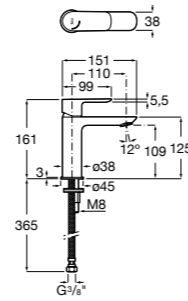

Cala ®

1. **5A326EC00** Смеситель для раковины, гладкий корпус, с гибкой подводкой. Cold start.