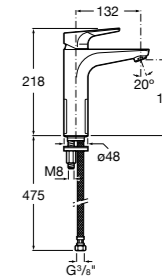

Atlas

5A3D90C00 Смеситель для раковины, гладкий корпус, Mezzo Plus, с гибкой подводкой. Cold start.