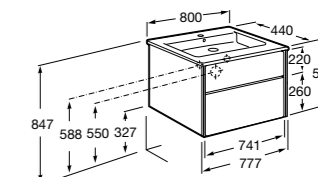

**Ronda**

<b>ZRU9303004</b>	Мебельный модуль бетон/белый матовый.
<b>ZRU9302965</b>	Мебельный модуль белый глянцев/антрацит.
<b>327470000</b>	Раковина The Gap Original 800.

**Victoria Ice Edition 3 ящика**