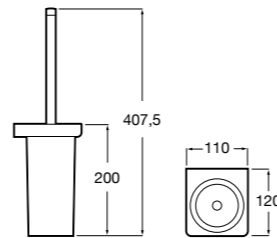

Tempo

817036001 Настенный держатель для щетки. Хром.

817036022 Настенный держатель для щетки. Покрытие Everlux титановый черный.