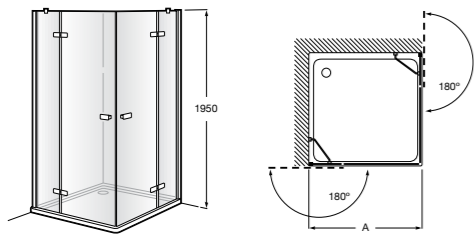

Душевые ограждения / 2 стены / вход с угла / распашные двери

Vela 2PLF

Угловой душ с 2 распашными элементами + 2 фиксированных элемента.

		Минимальное открытие (C)
2PLF (A)	От 760 до 900	500
	От 901 до 1300	600
	От 1301 до 1400	700