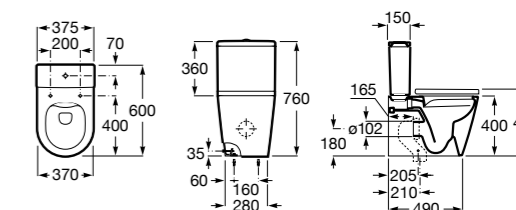

**801622004** Сиденье и крышка с механизмом «мягкое закрывание».

**801620004** Сиденье и крышка с креплениями из нержавеющей стали для укороченного унитаза.

**Inspira Round**

**342529..0** Чаша унитаза Rimless с двойным выпуском.