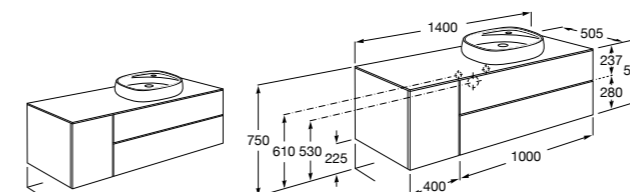

Beyond раковина справа

851403XXX Мебельный модуль для размещения накладной раковины 455 мм справа. Раковины и смесители не входят в комплект.