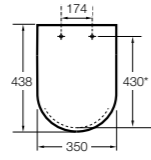

Inspira Square

1. **801532..B** SQUARE - Сиденье и крышка с механизмом «мягкое закрытие» для унитаза. Материал SUPRALIT®.