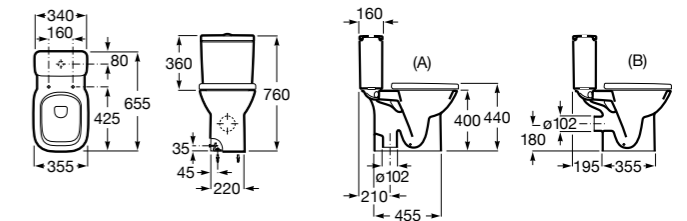

Debba Square

34299B00U	Чаша унитаза приставная с двойным выпуском.
341992000	Бачок с механизмом двойного смыва 4,5/3 литра с боковым подводом воды. Включен установочный комплект, механизм для подвода воды и механизм смыва.
341993000	Бачок с механизмом двойного смыва 4,5/3 литра с нижним подводом воды. Включен установочный комплект, механизм для подвода воды и механизм смыва.
8019D200B	Сиденье и крышка с механизмом «мягкое закрывание» для унитаза. ©
8019D000B	Сиденье и крышка с креплениями из нержавеющей стали для унитаза. ©
8019D0004	Сиденье и крышка с креплениями из нержавеющей стали для унитаза.