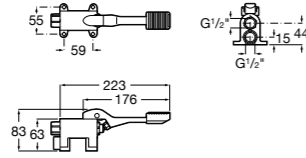

Instant Foot

505127800 Педальный кран. Установка на полу. Подвод одной воды.