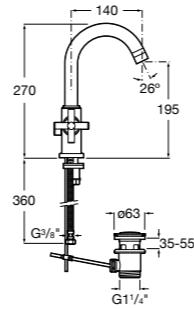

5A346EC00 Смеситель для раковины с высоким изливом, гладкий корпус, с гибкой подводкой. Cold start.

5A3043C00 Смеситель для раковины с высоким поворотным изливом, донным клапаном и гибкой подводкой.

5A3C09C00 Смеситель для раковины с высоким изливом, донным клапаном и гибкой подводкой. Cold start.

5A3H09C00 Смеситель для раковины с высоким изливом, гладкий корпус, с гибкой подводкой.

5A384BC00 Смеситель для раковины с высоким поворотным изливом, донным клапаном click-clack и гибкой подводкой.

Смесители для раковин / встраиваемые / однорычажные

5A4009C00 Смеситель со средней высотой излива, гибкой подводкой. Cold start.

5A353AC00 Встраиваемый смеситель для раковины. Для установки вместе с арт. 525220603.

5A353A..0 Встраиваемый смеситель для раковины. Покрытие Everlux. Для установки вместе с арт. 5252206...

525220603 Универсальный монтажный блок для встраиваемого смесителя для раковины.

5252206.. Универсальный монтажный блок для встраиваемого смесителя для раковины. Покрытие Everlux.

5A3L20C00 Встраиваемый смеситель для раковины. Для установки вместе с арт. 525220603.

525220603 Универсальный монтажный блок для встраиваемого смесителя для раковины.

5A3590C00 Встраиваемый смеситель для раковины. Для установки вместе с арт. 525220603.

525220603 Универсальный монтажный блок для встраиваемого смесителя для раковины.

5A3L3BC00 Встраиваемый смеситель для раковины.

525220603 Универсальный монтажный блок для встраиваемого смесителя для раковины.

5A356DC00 Встраиваемый смеситель для раковины.

525220603 Универсальный монтажный блок для встраиваемого смесителя для раковины.

5A3596C00 Встраиваемый смеситель для раковины. Для установки вместе с арт. 525220603.