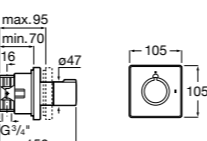

Aqualine Soft

1. **5A0A4AC00** SOFT - Встраиваемый запорный клапан. Установка с Арт. 525166703.
   525166703 Скрытый монтажный блок для запорного клапана на 1 выход 3/4".