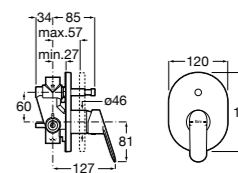

Alfa ©

5A0A25C00	Встраиваемый смеситель для ванны-душа с переключателем потока.