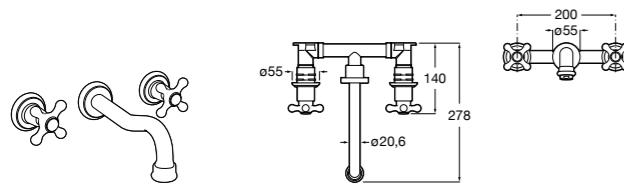

Carmen

5A474BC00 Встраиваемый в стену смеситель для раковины.

Смесители для биде / монтаж на бортик / однорычажные