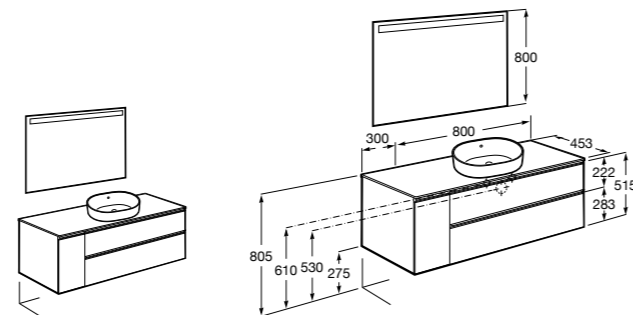

The Gap раковина слева ©

851505XXX UNIK - мебельный модуль для раковины слева. Базовый набор включает 2 ящика, 1 дверцу и столешницу, обработанную защитой от влаги.

851536XXX PASC - мебельный модуль для раковины слева. Базовый набор включает 2 ящика, 1 дверцу, столешницу, обработанную защитой от влаги и зеркало Eidos.

816829339 Набор из 2 ножек 275 мм для мебели со столешницей.

816829458 Набор из 2 ножек 275 мм для мебели со столешницей.

Мебельные модули для одной раковины 1000 мм

Beyond ©

851454XXX UNIK - Комплект мебели с двумя ящиками с ручками и раковиной из материала FINECERAMIC®.

Beyond

851358XXX UNIK - Комплект мебели с двумя ящиками и раковиной из материала FINECERAMIC®. Ножки и смеситель не входят в комплект.

Beyond раковина справа

851390XXX UNIK - Комплект мебели с двумя ящиками и модулем с дверцей, раковина из материала SURFEX®. Ножки и смеситель не входят в комплект.

Beyond раковина слева

851389XXX UNIK - Комплект мебели с двумя ящиками и модулем с дверцей, раковина из материала SURFEX®. Ножки и смеситель не входят в комплект.

Beyond раковина справа

851397XXX Мебельный модуль для накладной раковины 455 (см. совместимость). Раковина и смеситель не входят в комплект.

Beyond раковина слева

851396XXX Мебельный модуль для накладной раковины 455 (см. совместимость). Раковина и смеситель не входят в комплект.

Beyond раковина справа

851409XXX Мебельный модуль для врезной раковины 450 (см. совместимость). Раковина и смеситель не входят в комплект.

Beyond раковина слева

851408XXX Мебельный модуль для врезной раковины 450 (см. совместимость). Раковина и смеситель не входят в комплект.

Inspira

851077XXX UNIK - Комплект мебели и раковины. Компактный сифон. Ножки и смеситель не входят в комплект.

816815339 Комплект из 2-х ножек.