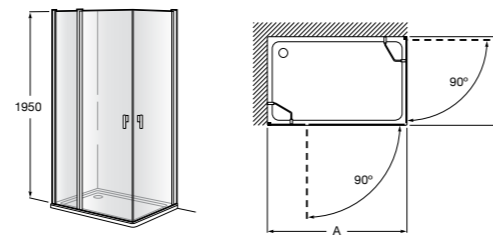

Easy PLF + PL

Фронтальное расположение. 1 распашной элемент + 1 фиксированный элемент + 1 фиксированный элемент сбоку.

		Минимальное открытие (C)
PLF (A)	От 970 до 1100	615
	От 1101 до 1200	640
	От 1201 до 1400	645
PL (B)	От 600 до 800	-
	От 801 до 1000	-