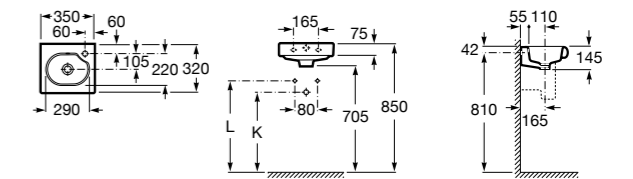

Meridian

327249000 Настенная керамическая раковина. Смеситель не входит в комплект.

337242000 Полуьпедестал для керамической раковины компакт.