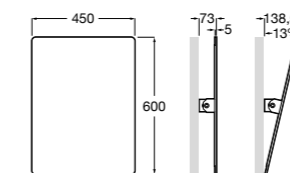

Доступность / аксессуары / откидные зеркала