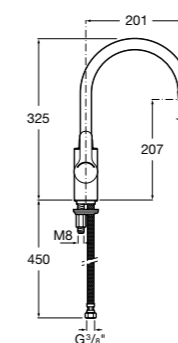

L20

5A8409C0M Смеситель для кухни с высоким поворотным изливом, аэратором и гибкой подводкой.