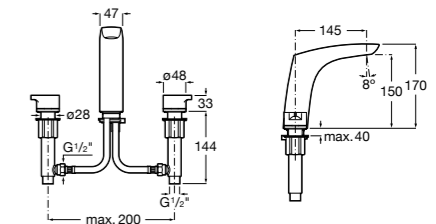

Смесители для раковин / монтаж на бортик / двухвентильные

Insignia

1. **5A443AC00** Монтируемый на раковину смеситель с центральным изливом, донным клапаном и гибкой подводкой.