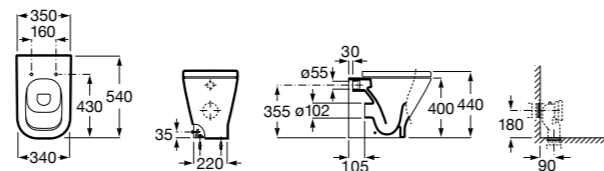

The Gap Square

347737000	Чаша унитаза Rimless.
801472004	Сиденье и крышка с механизмом «мягкое закрывание» для унитаза.
801470004	Сиденье и крышка для унитаза.
801472001	Сиденье и крышка тонкие с механизмом «мягкое закрывание» и быстрого снятия для унитаза.
801472003	Сиденье и крышка для унитаза.