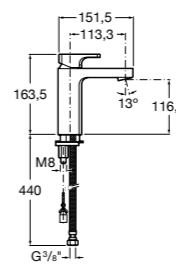

L90

5A3F01C00 Смеситель для раковины с донным клапаном с системой click-clack и гибкой подводкой, Cold start.