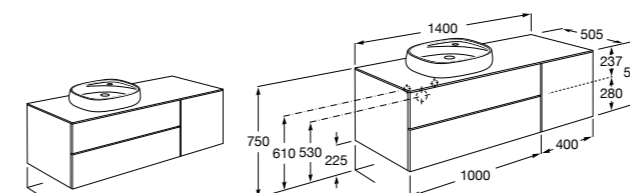

Beyond раковина слева

851402XXX Мебельный модуль для размещения накладной раковины 455 мм слева. Раковины и смесители не входят в комплект.