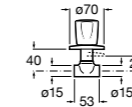

Brava

5A1330C00 Встраиваемый вентиль для сварки 15 мм. Синий указатель (холодная).

5A2330C00 Встраиваемый вентиль для сварки 15 мм. Красный указатель (горячая).