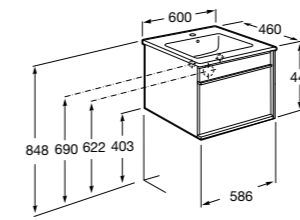

Aneto

857429806	Мебельный модуль белый глянец/черный матовый.
32799E000	Раковина Victoria Unik 600.