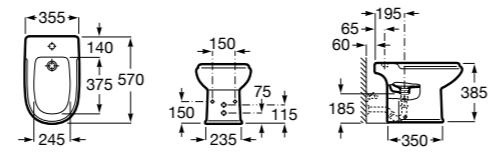

### Dama

**357784000** Биде без крышки. Смеситель не входит в комплект.

**806782004** Крышка для биде с механизмом «мягкое закрытие».

**806780004** Крышка для биде.