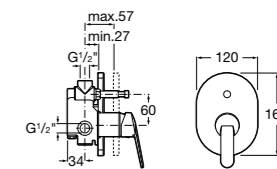

### Victoria

<b>5A0625C00</b>	Встраиваемый смеситель для ванны-душа с переключателем потока.
------------------	--