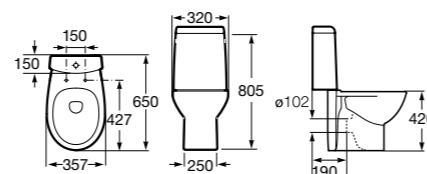

Victoria Nord

342ND7000 Чаша SH.

341ND0000 Бачок AI.

ZRU9000023 Сиденье с крышкой.

ZRU9302627 Сиденье с крышкой: черная крышка/белое сиденье.

ZRU9000101 Сиденье с крышкой: черная крышка/белое сиденье.

ZRU9000103 Сиденье с крышкой черное.

ZRU9000102 Сиденье с крышкой черное.

ZRU9302919 Сиденье с крышкой тонкое.

Размеры в мм