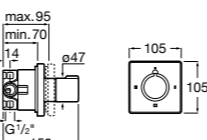

Aqualine Soft 3 положения

1. **5A1B4AC00** SOFT - Встраиваемый переключатель (3 положения) для ванны или душа. Установка с Арт. 525166803.
   525166903 Скрытый монтажный блок для дивертора на 3 выхода 1/2".