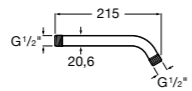

#### Настенный держатель

Настенный держатель для душевой насадки. Совместим с Stella.

5B0750C00	
-----------	--