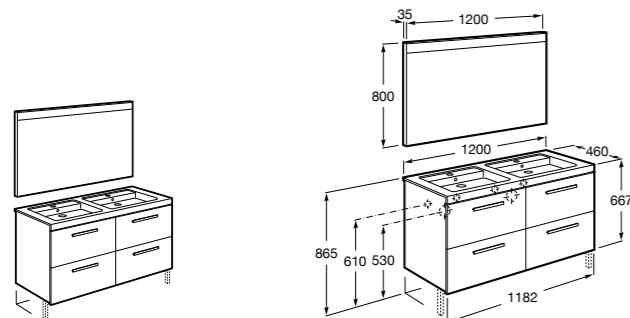

Prisma

855957XXX UNIK - Комплект из мебельного модуля и раковины с двумя чашами. Включает: компактный сифон. Ножки и смеситель не входят в комплект.

855941XXX PASC - Комплект из мебельного модуля, раковины с двумя чашами и зеркала Prisma Basic со светодиодной подсветкой, встроенной на внешнюю часть. Включает: компактный сифон. Ножки и смеситель не входят в комплект.

816764339 Комплект из 2-х ножек.