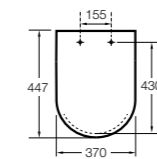

The Gap Comfort

1. **801472..4** Сиденье и крышка с механизмом «мягкое закрытие» для унитаза.
2. **801470..4** Сиденье и крышка для унитаза.