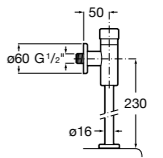

Aqualine Confort

5A9177C00 Нажимной смывной кран для писсуара