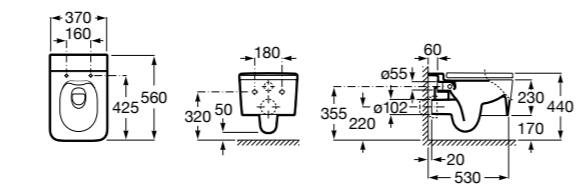

Hall

34662E000 Подвесная чаша с горизонтальным выпуском. Для установки выберите систему инсталляции Rosa для подвесных унитазов.

80162C004 Сиденье и крышка с механизмом «мягкое закрытие» для унитаза.

80162B004 Сиденье и крышка с креплениями из нержавеющей стали для унитаза.