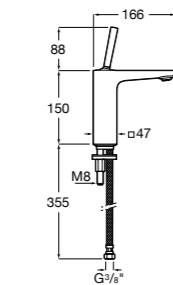

Pals ©

5A326DC00 Смеситель для раковины с ручкой-джойстиком, гладкий корпус, с донным клапаном системы click-clack и гибкой подводкой.