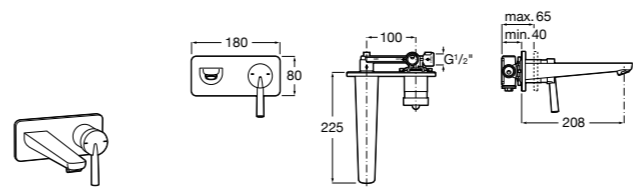

Malva ®

5A3L3BC00 Встраиваемый смеситель для раковины.

525220603 Универсальный монтажный блок для встраиваемого смесителя для раковины.

Pals ®

5A356DC00 Встраиваемый смеситель для раковины.

525220603 Универсальный монтажный блок для встраиваемого смесителя для раковины.