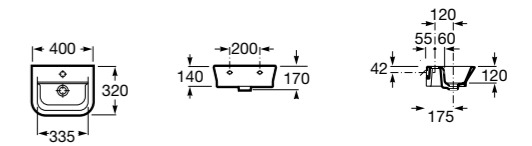

The Gap Original

327478000 Настенная керамическая раковина. Смеситель не входит в комплект.

337472000 Полуьпедестал для керамической раковины компакт.