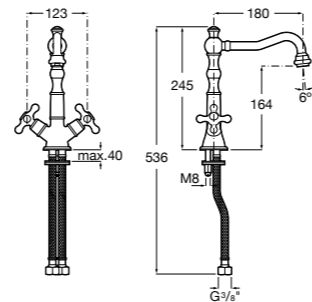

5A346EC00 Смеситель для раковины с высоким изливом, гладкий корпус, с гибкой подводкой. Cold start.

5A3043C00 Смеситель для раковины с высоким поворотным изливом, донным клапаном и гибкой подводкой.

5A3C09C00 Смеситель для раковины с высоким изливом, донным клапаном и гибкой подводкой. Cold start.

5A3H09C00 Смеситель для раковины с высоким изливом, гладкий корпус, с гибкой подводкой.

5A384BC00 Смеситель для раковины с высоким поворотным изливом, донным клапаном click-clack и гибкой подводкой.

Смесители для раковин / встраиваемые / однорычажные

5A4009C00 Смеситель со средней высотой излива, гибкой подводкой. Cold start.

5A353AC00 Встраиваемый смеситель для раковины. Для установки вместе с арт. 525220603.

5A353A..0 Встраиваемый смеситель для раковины. Покрытие Everlux. Для установки вместе с арт. 5252206...

525220603 Универсальный монтажный блок для встраиваемого смесителя для раковины.

5252206.. Универсальный монтажный блок для встраиваемого смесителя для раковины. Покрытие Everlux.

5A3L20C00 Встраиваемый смеситель для раковины. Для установки вместе с арт. 525220603.

525220603 Универсальный монтажный блок для встраиваемого смесителя для раковины.

5A3590C00 Встраиваемый смеситель для раковины. Для установки вместе с арт. 525220603.

525220603 Универсальный монтажный блок для встраиваемого смесителя для раковины.

5A3L3BC00 Встраиваемый смеситель для раковины.

525220603 Универсальный монтажный блок для встраиваемого смесителя для раковины.

5A356DC00 Встраиваемый смеситель для раковины.

525220603 Универсальный монтажный блок для встраиваемого смесителя для раковины.

5A3596C00 Встраиваемый смеситель для раковины. Для установки вместе с арт. 525220603.