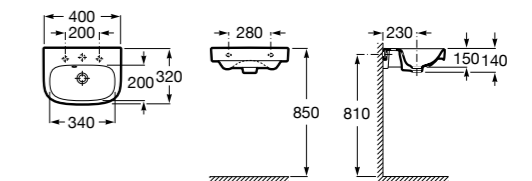

Debba

325998000 Настенная керамическая раковина. Смеситель не входит в комплект.