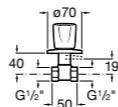

Brava

5A1530C00 Встраиваемый вентиль. 1/2". Синий указатель (холодная).

5A0530C00 Встраиваемый вентиль. 1/2". Красный указатель (горячая).