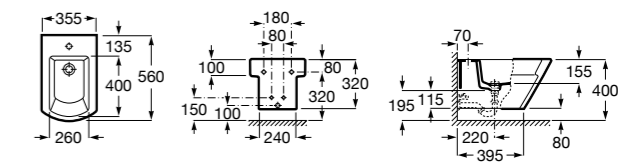

Beyond

3570B6..0 Подвесное биде без крышки. Включает: установочный комплект.

806B82..B Крышка для биде с механизмом «мягкое закрывание». Материал SUPRALIT®.