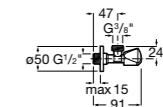

Запорный кран

525166000 Угловой запорный кран 1/2" - 3/8" (шаровый механизм, металлическая ручка).

525166100 Угловой запорный кран 1/2" - 1/2" (шаровый механизм, металлическая ручка).