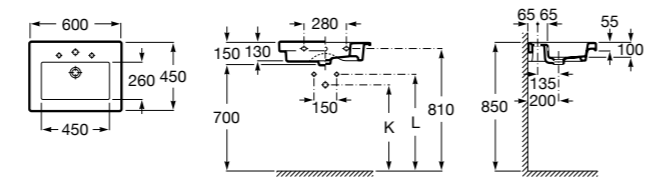

Prisma

- **327546000** Настенная или накладная керамическая раковина. Смеситель не входит в комплект.