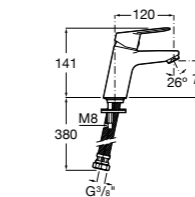

Alfa ®

1. **5A3L25C00** Смеситель для раковины, гладкий корпус, с гибкой подводкой. Cold start.