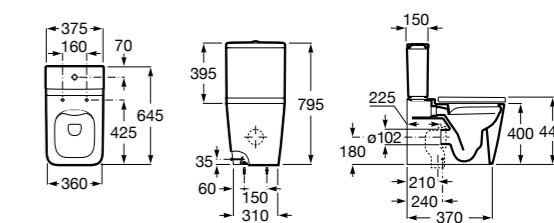

Inspira Square

342536..0 SQUARE - Чаша унитаза приставная с двойным выпуском. В комплект включен выпускной патрубок и установочный комплект.

341520..0 Бачок с механизмом двойного смыва 4,5/3 литра с нижним подводом воды. Включен установочный комплект, механизм для подвода воды и механизм смыва.

801532..B SQUARE - Сиденье и крышка с механизмом «мягкое закрывание» для унитаза. Материал SUPRALIT®.