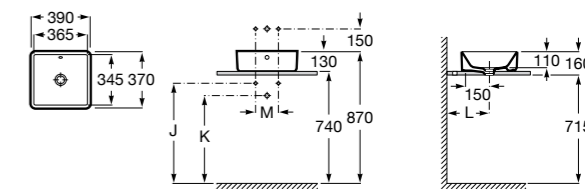

**The Gap Square**

**3270ML000** Накладная керамическая раковина. Смеситель не входит в комплект.

**The Gap Round**

**3270MJ000** Накладная керамическая раковина. Смеситель не входит в комплект.

**Terra**