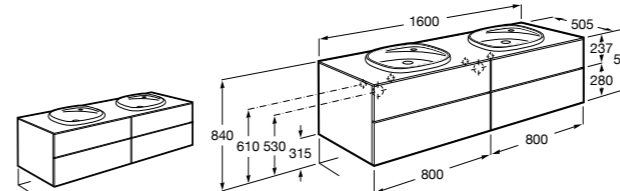

**Dama**

**357786000** Подвесное укороченное биде без крышки. Смеситель не входит в комплект.

Размеры в мм

**Мебель для ванных комнат, зеркала и светильники****Мебельные модули для двух раковин****Beyond**