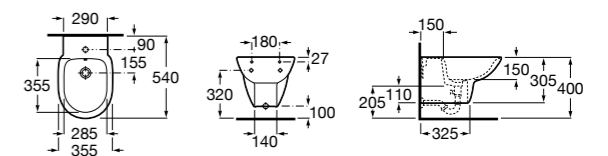

Debba Round ©

357999000 Подвесное биде без крышки. Смеситель не входит в комплект. Для установки подвесных биде необходима совместимая система инсталляции Rosa.

806B2000B Крышка для биде с креплениями из нержавеющей стали. Материал SUPRALIT®.

Размеры в мм