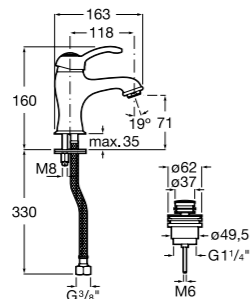

Carmen

5A304BC00 Смеситель для раковины, гладкий корпус, с донным клапаном с системой click-clack и гибкой подводкой.

5A314BC00 Смеситель для раковины, гладкий корпус, без донного клапана и с гибкой подводкой.