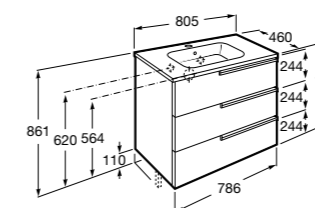

**Ronda**

<b>ZRU9303004</b>	Мебельный модуль бетон/белый матовый.
<b>ZRU9302965</b>	Мебельный модуль белый глянцев/антрацит.
<b>327470000</b>	Раковина The Gap Original 800.

**Victoria Ice Edition 3 ящика**