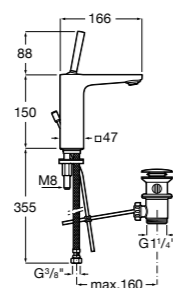

Pals ©

5A306DC00 Смеситель для раковины с ручкой-джойстиком, донным клапаном и гибкой подводкой.

Naia

5A3296C00 Смеситель для раковины, гладкий корпус, с донным клапаном с системой click-clack и гибкой подводкой. Cold start.

5A3A96.0 Смеситель для раковины, гладкий корпус, с гибкой подводкой. Cold start. Покрытие Everlux.