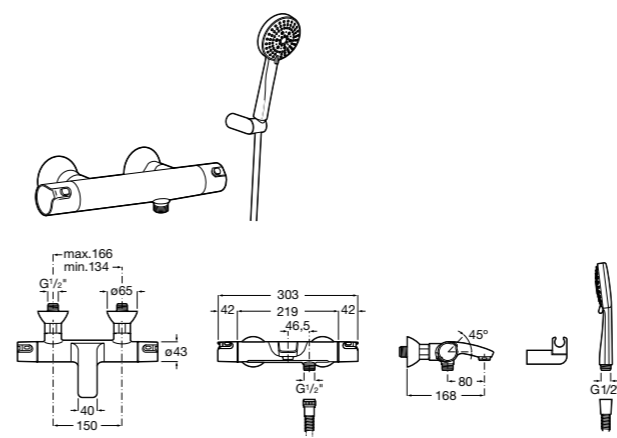

T-500

5D1118C00 Комплект состоит из внешнего термостатического смесителя для душа и набора для душа с ручным душем 100 мм с 3 режимами потока, держателя для ручного душа и гибкого шланга 1,70 м.

Смесители для ванны и душа / встраиваемые комплекты

T-500

5D0618C00 Комплект встраиваемый с термостатическим смесителем.

Monodin-N

5D0518C00 Комплект встраиваемый с однорычажным смесителем.

T-1000 Round

5D1009C00 Комплект встраиваемый с термостатическим смесителем.

T-2000

5D1088C00 Комплект встраиваемый с термостатическим смесителем.

Душевые комплекты

Plenum Square 140/3

5B1A10C00 SQUARE - Душевой комплект. Включает в себя: ручной душ 140 мм с 3 функциями, штангу 800 мм, регулируемый держатель для ручного душа, мыльницу и гибкий шланг 1,70 м. Хром.

5B1A10CB0 SQUARE - Душевой комплект. Включает в себя: ручной душ 140 мм с 3 функциями, штангу 800 мм, регулируемый держатель для ручного душа, мыльницу и гибкий шланг 1,70 м. Хром, белый.

Plenum Round 140/3

5B1411C00 ROUND - Душевой комплект. Включает в себя: ручной душ 140 мм с 3 функциями, штангу 800 мм, регулируемый держатель для ручного душа, мыльницу и гибкий шланг 1,70 м. Хром.

5B1411CB0 ROUND - Душевой комплект. Включает в себя: ручной душ 140 мм с 3 функциями, штангу 800 мм, регулируемый держатель для ручного душа, мыльницу и гибкий шланг 1,70 м. Хром, белый.