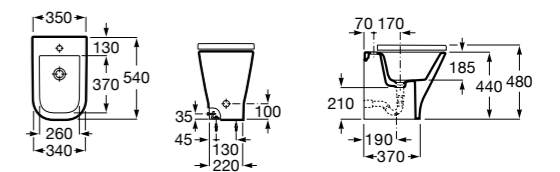

The Gap Square

35747C000 Биде приставное к стене, без крышки. Смеситель не входит в комплект.

806472004 Крышка для биде с механизмом «мягкое закрытие».

806470004 Крышка для биде.