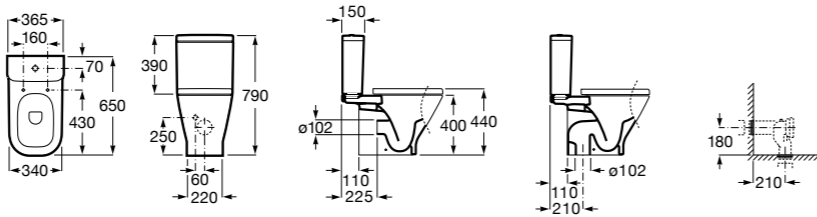

The Gap Square

342477000	Чаша унитаза с горизонтальным выпуском.
342478000	Чаша унитаза с вертикальным выпуском.
341471000	Бачок с механизмом двойного смыва 4,5/3 литра с боковым подводом воды. Включен установочный комплект, механизм для подвода воды и механизм смыва.
34147000Y	Бачок с механизмом двойного смыва 4,5/3 литра с нижним подводом воды. Включен установочный комплект, механизм для подвода воды и механизм смыва.
801472004	Сиденье и крышка с механизмом «мягкое закрывание» для унитаза.
801470004	Сиденье и крышка для унитаза.
801472003	Сиденье и крышка для унитаза.
801472001	Сиденье и крышка тонкие с механизмом «мягкое закрывание» и быстрое снятие для унитаза.