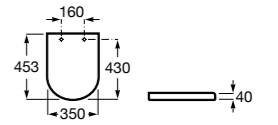

Debba Square ©

1. **8019D200B** SQUARE - Сиденье и крышка с механизмом «мягкое закрытие» для унитаза. Материал SUPRALIT®.
2. **8019D000B** SQUARE - Сиденье и крышка с креплениями из нержавеющей стали для унитаза. Материал SUPRALIT®.

Inspira Square

1. **801532..B** SQUARE - Сиденье и крышка с механизмом «мягкое закрытие» для унитаза. Материал SUPRALIT®.

Debba Round ©

1. **801B2200B** Сиденье и крышка с механизмом «мягкое закрытие» для унитаза. Материал SUPRALIT®.
2. **801B2000B** Сиденье и крышка с креплениями из нержавеющей стали для унитаза. Материал SUPRALIT®.

Inspira Round

1. **801522..B** ROUND - Сиденье и крышка с механизмом «мягкое закрытие» для унитаза. Материал SUPRALIT®.

Hall

1. **801620..4** Сиденье и крышка с креплениями из нержавеющей стали для укороченного унитаза.
2. **801622..4** Сиденье и крышка с механизмом «мягкое закрытие».

Inspira Round compacto

1. **80152C..B** ROUND - Сиденье и крышка с механизмом «мягкое закрытие» для унитаза-компакт. Материал SUPRALIT®.

Hall

1. **80162B..4** Сиденье и крышка с креплениями из нержавеющей стали для унитаза.
2. **80162C..4** Сиденье и крышка с механизмом «мягкое закрытие» для унитаза.

Meridian-N ©

1. **8012A2..B** Сиденье и крышка с механизмом «мягкое закрытие» для унитаза.
2. **8012A0..B** Сиденье и крышка с креплениями из нержавеющей стали для унитаза.

Happening infantil

1. **801116..4** Сиденье и крышка с механизмом «мягкое закрытие» для унитаза.

Meridian-N Compacto ©

1. **8012AC..B** Сиденье и крышка с креплениями из нержавеющей стали и механизмом «мягкое закрытие» для укороченного унитаза.
2. **8012AB..B** Сиденье и крышка с креплениями из нержавеющей стали для укороченного унитаза.

Meridian-N Comfort ©