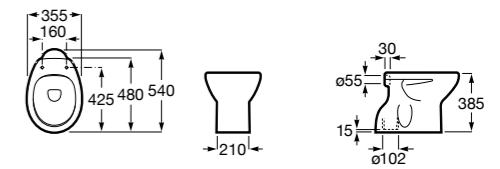

Victoria

344398..0	Чаша унитаза с вертикальным выпуском. Включает: крепежный комплект.
801B62..B	Сиденье и крышка с механизмом «мягкое закрывание» для унитаза. Материал SUPRALIT®.
801B60..B	Сиденье и крышка с креплениями из нержавеющей стали для унитаза. Материал SUPRALIT®.
801B66..B	Сиденье и крышка с креплениями из пластика. Материал SUPRALIT®.
V0007800R	Манжет прямой.