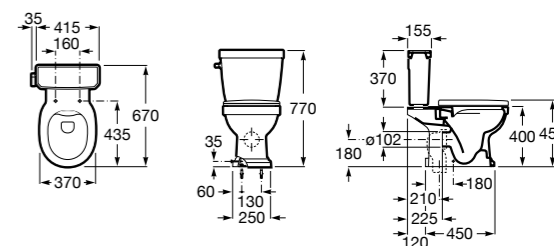

Carmen

3420A7..0 Чаша унитаза Rimless с двойным выпуском. В комплект включен выпускной патрубок и установочный комплект.

3410A1..0 Бачок с механизмом двойного смыва 4,5/3 литра с нижним подводом воды. Включен установочный комплект, механизм для подвода воды и механизм смыва.

801B52..B Сиденье и крышка с механизмом «мягкое закрывание» для унитаза. Материал SUPRALIT®.