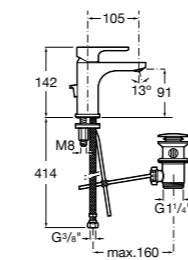

L20

1. **5A3A09C0M** Смеситель для раковины с донным клапаном и гибкой подводкой.
   5A3I09C00 Смеситель для раковины с донным клапаном и гибкой подводкой. Cold start.