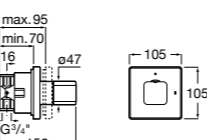

### Aqualine Square

- 5A094AC00** SQUARE - Встраиваемый запорный клапан. Установка с Арт. 525166703.  
**525166703** Скрытый монтажный блок для запорного клапана на 1 выход 3/4".