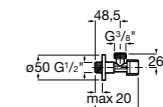

Запорный кран

525165800 Угловой запорный кран 1/2" - 3/8" (шаровый механизм, пластиковая ручка).

525165900 Угловой запорный кран 1/2" - 1/2" (шаровый механизм, пластиковая ручка).