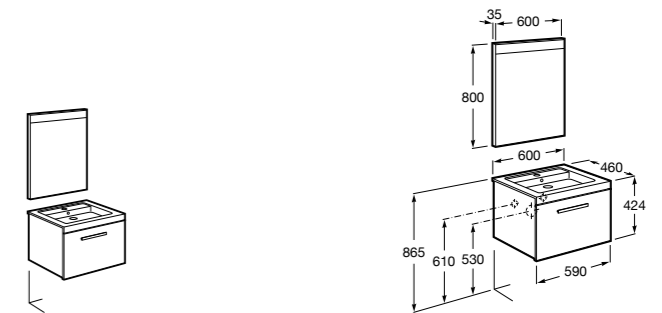

Prisma

855944XXX UNIK - Комплект мебели и раковины. Компактный сифон. Ножки и смеситель не входят в комплект.

855928XXX PACK - Комплект мебели, раковины и зеркала Prisma Basic со встроенной LED-подсветкой. Компактный сифон. Ножки и смеситель не входят в комплект.

Inspira

851075XXX UNIK - Комплект мебели и раковины. Компактный сифон. Ножки и смеситель не входят в комплект.

816815339 Комплект из 2-х ножек.

Inspira

851079XXX Мебельный модуль для накладной раковины. Раковина и смеситель не входят в комплект. Влагодостойкая столешница.

816815339 Комплект из 2-х ножек.

Inspira

851087XXX Мебельный модуль, совместим с полуистраиваемыми раковинами формы ROUND / SOFT. Раковина и смеситель не входят в комплект. Влагодостойкая столешница.

851095XXX Мебельный модуль, совместим с полуистраиваемыми раковинами формы SQUARE. Раковина и смеситель не входят в комплект. Влагодостойкая столешница.

816815339 Комплект из 2-х ножек.

Prisma

855951XXX UNIK - Комплект мебели и раковины. Компактный сифон. Ножки и смеситель не входят в комплект.

855935XXX PACK - Комплект мебели, раковины и зеркала Prisma Basic со встроенной LED-подсветкой. Компактный сифон. Ножки и смеситель не входят в комплект.

816764339 Комплект из 2-х ножек.