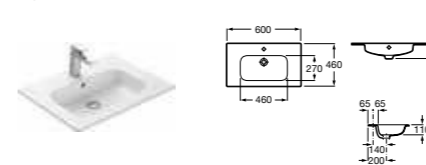

### Раковина

Арт. 32799E000 Victoria-N Unik, 60 см