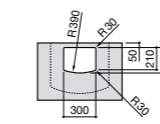

Hall

- **327881000** Настенная или накладная керамическая раковина. Смеситель не входит в комплект.
- **337621000** Полупьедестал для керамической раковины.