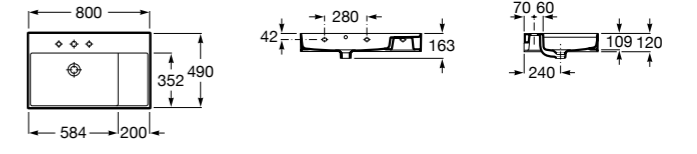

Prisma

327543000 Настенная или накладная керамическая раковина. Смеситель не входит в комплект.

Prisma

327544000 Настенная или накладная керамическая раковина. Смеситель не входит в комплект.

Dama

32781000 Настенная керамическая раковина. Смеситель не входит в комплект.

337470000 Пьедестал для керамической раковины.

337471000 Полупьедестал для керамической раковины.

Meridian

32724D000 Настенная керамическая раковина. Смеситель не входит в комплект.

335240000 Пьедестал для керамической раковины.

337241000 Полупьедестал для керамической раковины.

Carmen

3270A0..0 Настенная керамическая раковина под пьедестал с установочным комплектом и одним отверстием под смеситель. Смеситель и пьедестал не входят в комплект.

3270A0..3 Настенная керамическая раковина под пьедестал с установочным комплектом и тремя отверстиями под смеситель. Смеситель и пьедестал не входят в комплект.

3370A0..0 Керамический пьедестал для раковины. Монтажный комплект не входит.

Inspira

32752B..0 Настенная или накладная керамическая раковина из материала FINECERAMIC®. Смеситель не входит в комплект.

Kalahari

32787800H Настенная или накладная керамическая раковина. Смеситель не входит в комплект.

327878000 Настенная или накладная керамическая раковина без отверстия под смеситель.

The Gap

3270M0000 Настенная или накладная керамическая раковина. Смеситель не входит в комплект.

Prisma

327545000 Настенная или накладная керамическая раковина. Смеситель не входит в комплект.

Hall

32762G000 Настенная или накладная керамическая раковина. Смеситель не входит в комплект.

337621000 Полупьедестал для керамической раковины.

Diverta

327110000 Настенная или накладная керамическая раковина. Смеситель не входит в комплект.