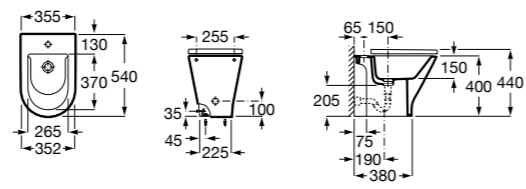

### The Gap Square

**357474000** Биде керамическое без крышки.

**806472004** Крышка для биде с механизмом «мягкое закрытие».

**806470004** Крышка для биде.