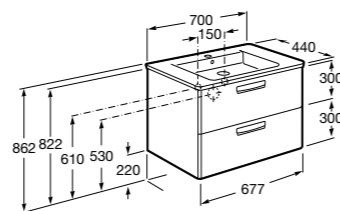

The Gap Original

ZRU9302733 Мебельный модуль белый матовый.

ZRU9302878 Мебельный модуль белый глянцевый.

ZRU9302741 Мебельный модуль фиолетовый.

327471000 Раковина The Gap Original 700.