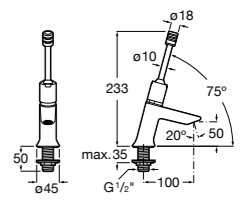

Instant Care

1. **5A4377C00** Кран для раковины с аэратором. Подвод одной воды.