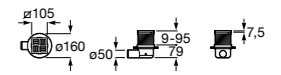

Malta

Керамический душевой поддон.

	A	B	C	D
373516000	1200	800	65	180
373517000	1000	800	65	180
373505000	1200	750	65	175
373506000	1000	750	65	170
37450C000 ☉	1200	700	65	175
37450D000 ☉	1000	700	65	170
37450E000 ☉	900	700	65	170
373513000	1200	700	80	175
373512000	1000	700	80	170
373519000	900	700	80	170

Italia

Прямоугольный керамический душевой поддон.

	A	B	C	D
3740HP000	1200	800	80	170
3740HS000	1000	800	80	170
3740HG000	1400	700	80	170
3740HR000	1200	700	80	170
3740HT000	1000	700	80	170
3740HU000	900	720	80	170

Italia

Квадратный керамический душевой поддон.

	A	B
3740NH000	900	900
3740NJ000	800	800
3740NK000	700	700

Malta

Угловой керамический душевой поддон.

	A	B	Rad
37450A000	1000	1000	504
37450B000	900	900	504

Italia

Угловой керамический душевой поддон.

	A	B	C	D	Rad
3740HL000	900	900	80	625	550
3740HM000	800	800	80	525	550

Сливы для керамических душевых поддонов

Сливы ультраплоские

27L026000	высота: 60 мм ☉
27L018000	высота: 80 мм

Сливы

506404400	Слив Ø 90 для душевых поддонов.
P0005900R	Слив Ø 65 для душевых поддонов.
506404500	Слив Ø 52 для душевых поддонов.

Сливные системы In-Drain

In-Drain Channel

IN-DRAIN CHANNEL - Сливной комплект с прокладкой из геотекстиля.

	A	B
276091000	950 x 50	990
276153000	850 x 50	890
276090000	750 x 50	790
276089000	650 x 50	690

In-Drain X3

IN-DRAIN X3 - Сливной комплект с прокладкой из геотекстиля. Реверсивная керамическая панель (не входит в комплект).

	A	B
276131000	950 x 50	990
276130000	850 x 50	890
276129000	750 x 50	790
276128000	650 x 50	690

Plate X1

PLATE X1 - Крышка сливного отверстия, совместима с In-Drain Channel.

	A	B
276095000	950 x 50	990
276155000	850 x 50	890
276094000	750 x 50	790
276093000	650 x 50	690

Plate X2

PLATE X2 - Крышка с решёткой для сливного отверстия, совместима с In-Drain Channel.