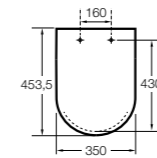

#### The Gap Square

- 801470..4** Сиденье и крышка для унитаза.
- 801472..4** Сиденье и крышка с механизмом «мягкое закрытие» для унитаза.