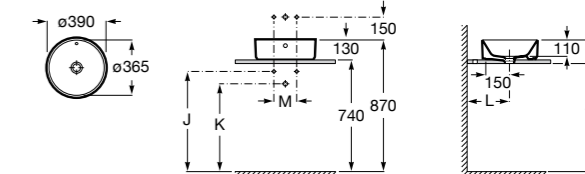

**The Gap Square**

**3270ML000** Накладная керамическая раковина. Смеситель не входит в комплект.

**The Gap Round**

**3270MJ000** Накладная керамическая раковина. Смеситель не входит в комплект.

**Terra**