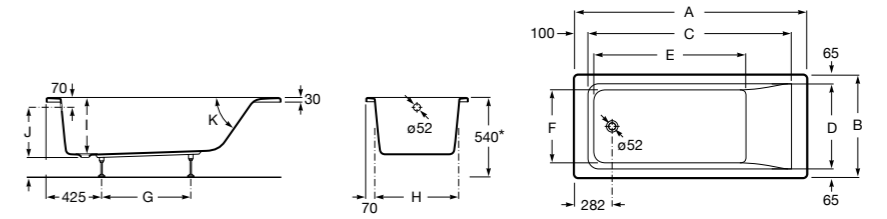

Размеры в мм

**Easy**

Прямоугольная акриловая ванна с гидромассажем Tonis.

	A	B	C	D	E	F	G	H	I	J	K	Объем, л
<b>248155001</b>	1700	750	1418	618	1110	540	650	309	420	341	55°	197
<b>248156001</b>	1700	700	1418	568	1110	490	490	284	420	341	55°	180
<b>248171001</b>	1600	750	1318	618	1010	540	650	309	420	341	55°	183
<b>248157001</b>	1600	700	1318	568	1010	490	490	284	420	341	55°	167
<b>248172001</b>	1500	700	1218	568	910	490	470	284	400	341	62°	161
<b>248173001</b>	1400	700	1118	568	810	490	470	284	400	341	62°	146