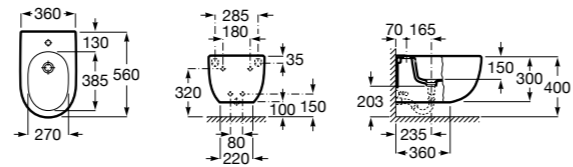

Meridian

357248000 Подвесное биде без крышки. Включает: комплект скрытого крепления. Смеситель не входит в комплект.

8062A2..B Крышка для биде с механизмом «мягкое закрывание». Материал SUPRALIT®. ©

8062A0..B Крышка для биде с креплениями из нержавеющей стали. Материал SUPRALIT®. ©