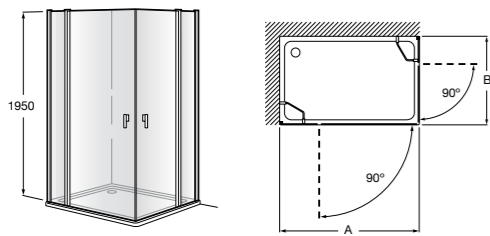

Easy 2PLF

Угловой душ с 2 распашными элементами + 2 фиксированных элемента.

		Минимальное открытие (C)
2PLF (A-B)	От 970 до 1100	615
	От 1101 до 1200	640
	От 1201 до 1400	645