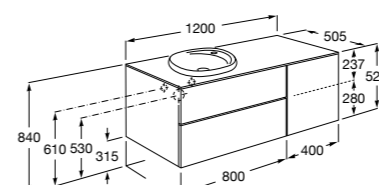

Beyond раковина слева

851410XXX Мебельный модуль для размещения накладной раковины 450 мм слева. Раковины и смесители не входят в комплект.