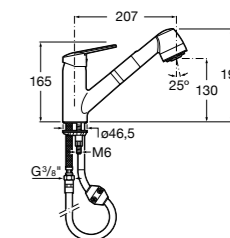

Victoria

5A8125C00 Смеситель для кухни с поворотным изливом, выдвижным душем и гибкой подводкой.