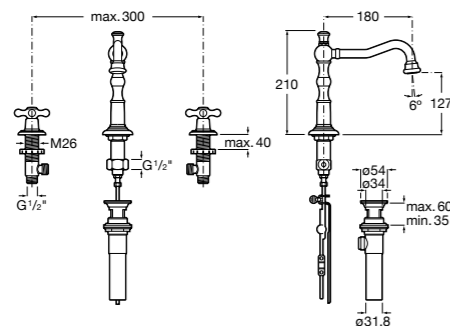

Carmen

5A444BC00 Монтируемый на раковину смеситель с центральным поворотным изливом, донным клапаном и гибкой подводкой.

Смесители для раковин / монтаж на бортик / высокий излив / однорычажные

Insignia

5A343AC00 Смеситель для раковины с высоким изливом, с донным клапаном и гибкой подводкой. Cold start.

Carmen

5A3A4BC00 Смеситель для раковины, гладкий корпус, с донным клапаном click-clack и гибкой подводкой.

5A3B4BC00 Смеситель для раковины, гладкий корпус, с гибкой подводкой.

Insignia

5A3A3AC00 Смеситель для раковины с высоким изливом, гладкий корпус, с донным клапаном с системой click-clack и гибкой подводкой. Cold start.

5A3C3A..0 Смеситель для раковины с высоким изливом, гладкий корпус, с гибкой подводкой. Cold start. Покрытие Everlux.

Brava

5A3130C00 Смеситель для раковины с держателем для цепочки и гибкой подводкой.

L90

5A3G01C00 Смеситель для раковины с высоким изливом, донным клапаном и гибкой подводкой, Cold start.

Pals ©

5A376DC00 Смеситель для раковины с высоким изливом, с ручкой-джойстиком, гладкий корпус, с донным клапаном с системой click-clack и гибкой подводкой.

Lanta

5A3411C00 Смеситель для раковины с высоким изливом, гладкий корпус, с донным клапаном с системой click-clack и гибкой подводкой. Cold start.

Naia

5A3496C00 Смеситель для раковины с высоким изливом, с донным клапаном и гибкой подводкой. Cold start.

Atlas

5A3790COM Смеситель для раковины с высоким изливом, гладкий корпус, с гибкой подводкой.

5A3790C00 Смеситель для раковины с высоким изливом, гладкий корпус, с гибкой подводкой. Cold start.

Naia

5A3796C00 Смеситель для раковины, гладкий корпус, с высоким изливом, с донным клапаном с системой click-clack, гибкой подводкой. Cold start.

5A3B96..0 Смеситель для раковины, гладкий корпус, с высоким изливом, с гибкой подводкой. Cold start. Покрытие Everlux.

Malva

5A373BC0M Смеситель для раковины с высоким изливом, гладкий корпус, с гибкой подводкой.

5A373BC00 Смеситель для раковины, гладкий корпус, с высоким изливом, с гибкой подводкой. Cold start.