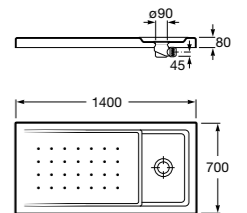

**Керамические душевые поддоны****Malta Walk-In**

Керамический душевой поддон с противоскользящим покрытием и с платформой венге.

373524000

**Malta**

Керамический душевой поддон.

	A	B	C	D
<b>373516000</b>	1200	800	65	180
<b>373517000</b>	1000	800	65	180
<b>373505000</b>	1200	750	65	175
<b>373506000</b>	1000	750	65	170
<b>37450C000</b> ☉	1200	700	65	175
<b>37450D000</b> ☉	1000	700	65	170
<b>37450E000</b> ☉	900	700	65	170
<b>373513000</b>	1200	700	80	175
<b>373512000</b>	1000	700	80	170
<b>373519000</b>	900	700	80	170