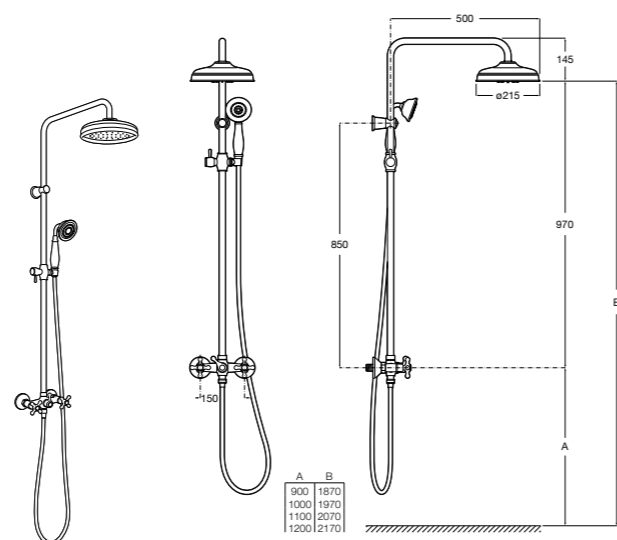

Carmen

5A974BC00 Душевая стойка с двухвентильным управлением. Включает: верхний душ диаметром 200 мм, ручной душ, гибкий металлический шланг 1,5 м и регулируемый держатель для ручного душа.

Смесители для ванны и душа / комплекты с внешним термостатом