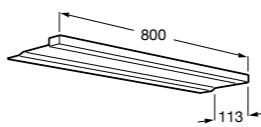

Delight

813070000 LED-подсветка для шкафа-зеркало. Мощность 12 Вт.