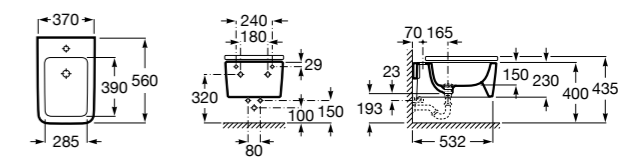

Hall

35762K000 Подвесное биде без крышки. Смеситель не входит в комплект. Для установки подвесных биде необходима совместимая система инсталляции Rosa.

80662B004 Крышка для биде с металлическими креплениями.