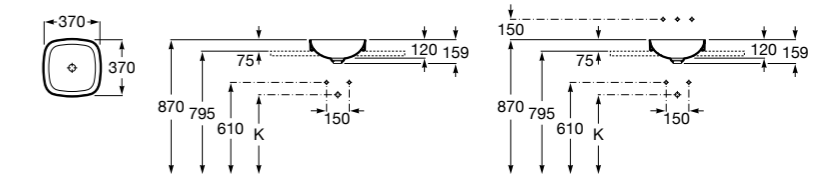

Inspira Square

32753R.0 SQUARE - Полувстраиваемая раковина из материала FINECERAMIC® с фиксированным открытым керамическим выпуском. Смеситель не входит в комплект.