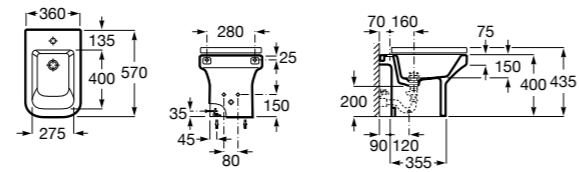

### Dama

**357784000** Биде без крышки. Смеситель не входит в комплект.

**806782004** Крышка для биде с механизмом «мягкое закрытие».

**806780004** Крышка для биде.