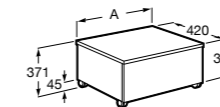

Тумбы

Suma

Тумба с возможностью крепления к стене, с ножками/колесами. В комплект входит система крепления к стене и набор ножек. Колеса не входят в комплект.

	A
857077XXX	800
857076XXX	600

4 колеса - опционально.

816821000