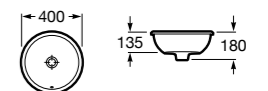

**The Gap Square**

**3270Y9000** Раковина керамическая врезная. Смеситель не входит в комплект.

Размеры в мм

**The Gap Round**

**3270Y4000** Раковина керамическая врезная. Смеситель не входит в комплект.

**Foro**