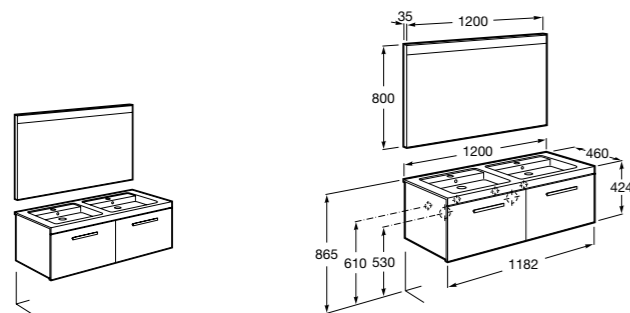

Prisma

855950XXX UNIK - Комплект из мебельного модуля и раковины с двумя чашами. Включает: компактный сифон. Ножки и смеситель не входят в комплект.

855934XXX PASC - Комплект из мебельного модуля, раковины с двумя чашами и зеркала Prisma Basic со светодиодной подсветкой, встроенной на внешнюю часть. Включает: компактный сифон. Ножки и смеситель не входят в комплект.