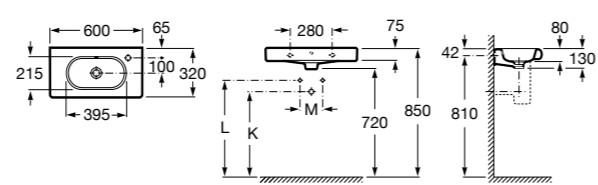

Meridian

- **32724T000** Настенная керамическая раковина. Смеситель не входит в комплект.
- **32724X000** Настенная керамическая раковина. Смеситель не входит в комплект.
- **337242000** Полупьедестал для керамической раковины компакт.