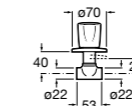

Brava

5A1930C00 Встраиваемый вентиль для сварки 22 мм. Синий указатель (холодная).

5A0930C00 Встраиваемый вентиль для сварки 22 мм. Красный указатель (горячая).