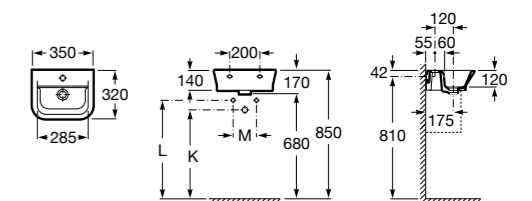

The Gap Original

327479000 Настенная керамическая раковина. Смеситель не входит в комплект.

337472000 Полуьпедестал для керамической раковины компакт.