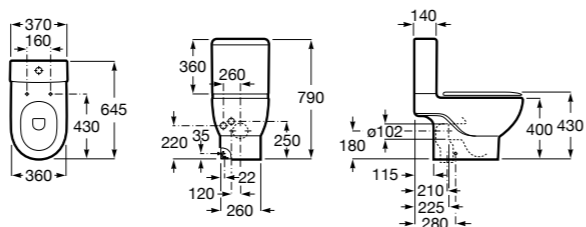

Meridian

34224C00U	Чаша унитаза «комфортная высота» приставная с двойным выпуском. В комплект включен выпускной патрубок и установочный комплект.
341242000	Бачок с механизмом двойного смыва 4,5/3 литра с нижним подводом воды для укороченного унитаза. Включен установочный комплект, механизм для подвода воды и механизм смыва.
8012AC..B	Сиденье и крышка с креплениями из нержавеющей стали и механизмом «мягкое закрывание» для укороченного унитаза. Материал SUPRALIT®. ©
8012AB..B	Сиденье и крышка с креплениями из нержавеющей стали для укороченного унитаза. Материал SUPRALIT®. ©
8012B2002	Сиденье и крышка с креплениями из нержавеющей стали для укороченного унитаза.