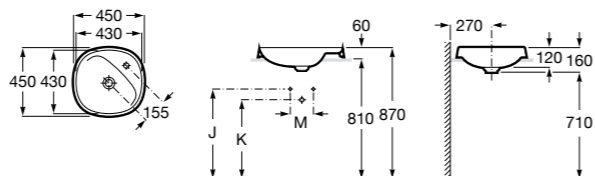

Debba

32799M000 Раковина керамическая врезная. Смеситель не входит в комплект.