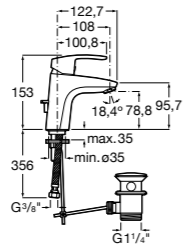

Monodin-N

1. **5A3A98C0M** Смеситель для раковины с донным клапаном и гибкой подводкой.
   5A3098C00 Смеситель для раковины с донным клапаном и гибкой подводкой. Cold start.