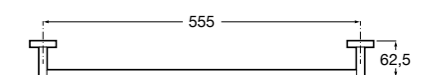

Cubica

816823001 Полотенцедержатель.