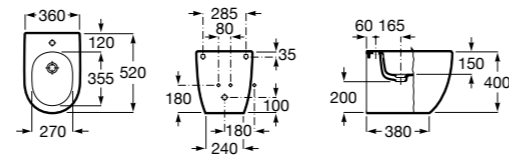

Hall

357624000 Биде укороченное приставное без крышки. Включает: установочный комплект. Смеситель не входит в комплект.

806620004 Крышка для укороченного биде с металлическими креплениями.

Meridian

357247000 Биде укороченное приставное без крышки. Включает: установочный комплект. Смеситель не входит в комплект.

8062AC..B Крышка для укороченного биде с механизмом «мягкое закрывание». Материал SUPRALIT®. ©

8062AB..B Крышка для биде с креплениями из нержавеющей стали. Материал SUPRALIT®. ©