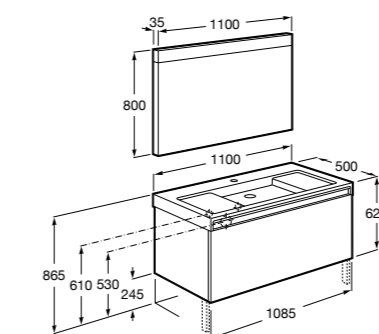

Мебельные модули для одной раковины 1100 мм

Stratum

851068XXX UNIK - Комплект мебели и раковины. Встроенные динамики Bluetooth®, внутреннее освещение (фиксированное или активируемое при открытии ящика). Встроенная розетка. Компактный сифон. Ножки и смеситель не входят в комплект.

851072XXX PACK - Комплект мебели, раковины и зеркала Prisma Comfort с подсветкой и системой антизапотевания, активируемой датчиками движения. Встроенные динамики Bluetooth®, внутреннее освещение (фиксированное или активируемое при открытии ящика). Встроенная розетка. Компактный сифон. Ножки и смеситель не входят в комплект.

816811336 Комплект из 2-х ножек.