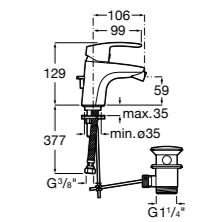

Monodin-N

5A6098C00 Смеситель для биде с регулятором направления потока, донным клапаном и гибкой подводкой.