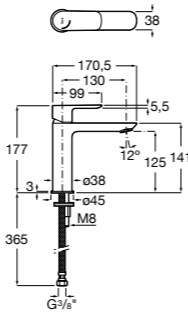

Cala ®

1. **5A336EC00** Смеситель для раковины, гладкий корпус, Mezzo, с гибкой подводкой. Cold start.