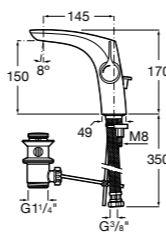

Смесители для раковин / монтаж на бортик / однорычажные

Insignia

5A333AC00 Смеситель для раковины с донным клапаном с системой click-clack и гибкой подводкой, Cold start.