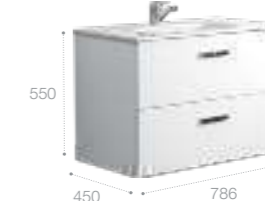

Модуль для раковины

Стр. 237
Арт. ZRU9000031 80 см, подвесной, венге
Арт. ZRU9000032 80 см, подвесной, белый глянец