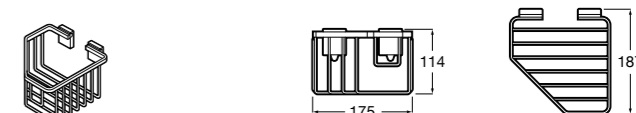

Rubik
816854001 Угловой контейнер решетчатый. Хром. Крепление на болты или клей.
816854024 Угловой контейнер решетчатый. Черный цвет. Крепление на болты или клей. ©