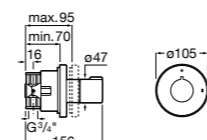

Aqualine Round

1. **5A084AC00** ROUND - Встраиваемый запорный клапан. Установка с Арт. 525166703.
   525166703 Скрытый монтажный блок для запорного клапана на 1 выход 3/4".