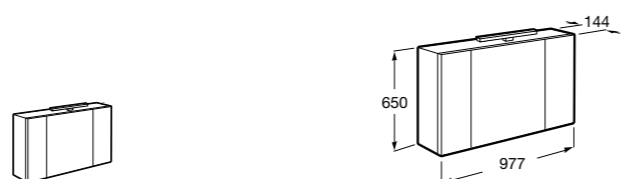

## Etna

Зеркальный шкаф с LED-светильником и регулируемыми по высоте стеклянными полочками.

<b>857304806</b>	Белый глянец.
<b>857304445</b>	Дуб верона.