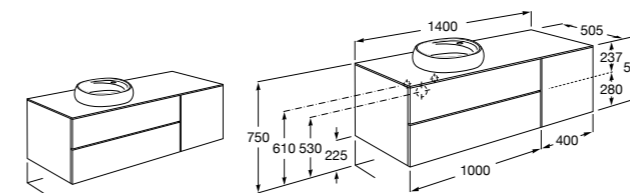

Beyond раковина слева

851404XXX Мебельный модуль для размещения накладной раковины 585 мм слева. Раковины и смесители не входят в комплект.