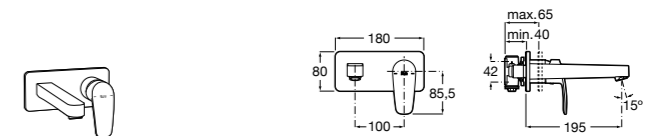

Monodin ®

5A3L98C00 Встраиваемый смеситель для раковины.

525220603 Универсальный монтажный блок для встраиваемого смесителя для раковины.