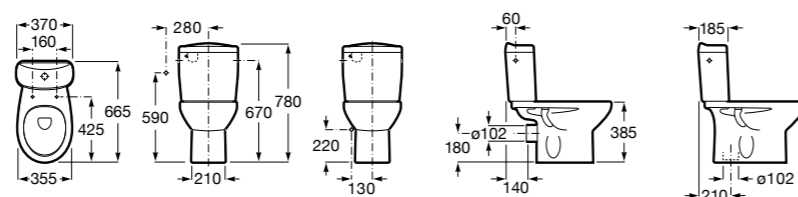

Victoria

342394..0 Чаша унитаза с вертикальным выпуском. Включен установочный комплект (B).

34239U000 Чаша унитаза с косым выпуском. Включен установочный комплект (A).

342399000 Чаша унитаза с горизонтальным выпуском. Включен установочный комплект (A).

34139H..0 Бачок с механизмом двойного смыва 6/3 литра с боковым подводом воды. Включен установочный комплект, механизм для подвода воды и механизм смыва.

34139Z000 Бачок с механизмом двойного смыва 6/3 литра с нижним подводом воды. Включен установочный комплект, механизм для подвода воды и механизм смыва.

801B62..B Сиденье и крышка с механизмом «мягкое закрывание» для унитаза. Материал SUPRALIT®.

801B60..B Сиденье и крышка с креплениями из нержавеющей стали для унитаза. Материал SUPRALIT®.

801B66..B Сиденье и крышка с креплениями из пластика. Материал SUPRALIT®.

ZRU8013900 Сиденье и крышка с креплениями из нержавеющей стали для унитаза.

ZRU8013920 Сиденье и крышка с механизмом «мягкое закрывание» быстрого снятия для унитаза.