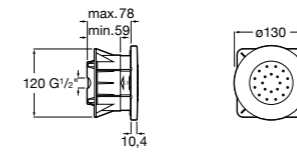

Форсунка Round

5B3878C00 ROUND - Душевая форсунка с изменяемым углом потока. Хром.