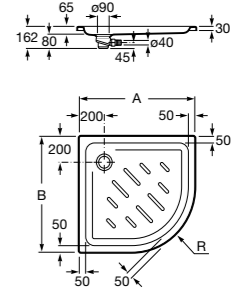

**Керамические душевые поддоны****Malta Walk-In**

Керамический душевой поддон с противоскользящим покрытием и с платформой венге.

373524000

**Malta**

Керамический душевой поддон.

	A	B	C	D
<b>373516000</b>	1200	800	65	180
<b>373517000</b>	1000	800	65	180
<b>373505000</b>	1200	750	65	175
<b>373506000</b>	1000	750	65	170
<b>37450C000</b> ☉	1200	700	65	175
<b>37450D000</b> ☉	1000	700	65	170
<b>37450E000</b> ☉	900	700	65	170
<b>373513000</b>	1200	700	80	175
<b>373512000</b>	1000	700	80	170
<b>373519000</b>	900	700	80	170