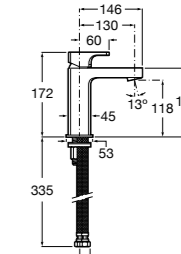

L90C

5A3C01C00 Смеситель для раковины компактный, гладкий корпус, с донным клапаном системы click-clack и гибкой подводкой. Cold start.