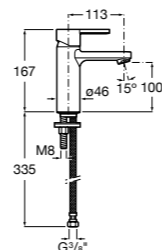

Pals ©

5A306DC00 Смеситель для раковины с ручкой-джойстиком, донным клапаном и гибкой подводкой.

Naia

5A3296C00 Смеситель для раковины, гладкий корпус, с донным клапаном с системой click-clack и гибкой подводкой. Cold start.

5A3A96.0 Смеситель для раковины, гладкий корпус, с гибкой подводкой. Cold start. Покрытие Everlux.

Pals ©

5A326DC00 Смеситель для раковины с ручкой-джойстиком, гладкий корпус, с донным клапаном системы click-clack и гибкой подводкой.

Naia

5A3996C00 Смеситель для раковины, гладкий корпус, Mezzo, с донным клапаном с системой click-clack и гибкой подводкой. Cold start.

Carmen

5A304BC00 Смеситель для раковины, гладкий корпус, с донным клапаном с системой click-clack и гибкой подводкой.

5A314BC00 Смеситель для раковины, гладкий корпус, без донного клапана и с гибкой подводкой.

Naia

5A3D96C00 Смеситель для раковины с аэратором, гладкий корпус, Mezzo Plus, с донным клапаном с системой click-clack и гибкой подводкой. Cold start.

Naia

5A3096C00 Смеситель для раковины с донным клапаном с системой click-clack и гибкой подводкой, Cold start.

Lanta

5A3011C00 Смеситель для раковины с аэратором, с донным клапаном и гибкой подводкой. Cold start.

Lanta

5A3111C00 Смеситель для раковины с аэратором, цепочкой и гибкой подводкой. Cold start.

Atlas

5A3290C0M Смеситель для раковины, гладкий корпус, с аэратором, гибкой подводкой.

5A3290C00 Смеситель для раковины, гладкий корпус, с аэратором, гибкой подводкой. Cold start.

Lanta

5A3A11C00 Смеситель для раковины с аэратором, гладкий корпус, с донным клапаном с системой click-clack и гибкой подводкой. Cold start.

Atlas

5A3990C00 Смеситель для раковины, гладкий корпус, Mezzo, с аэратором и гибкой подводкой. Cold start.

Lanta