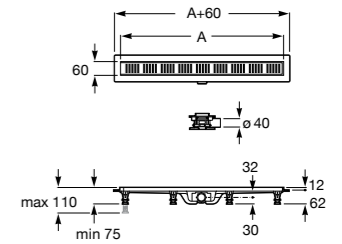

Malta

Керамический душевой поддон.

	A	B	C	D
373516000	1200	800	65	180
373517000	1000	800	65	180
373505000	1200	750	65	175
373506000	1000	750	65	170
37450C000 ☉	1200	700	65	175
37450D000 ☉	1000	700	65	170
37450E000 ☉	900	700	65	170
373513000	1200	700	80	175
373512000	1000	700	80	170
373519000	900	700	80	170

Italia

Прямоугольный керамический душевой поддон.

	A	B	C	D
3740HP000	1200	800	80	170
3740HS000	1000	800	80	170
3740HG000	1400	700	80	170
3740HR000	1200	700	80	170
3740HT000	1000	700	80	170
3740HU000	900	720	80	170

Italia

Квадратный керамический душевой поддон.

	A	B
3740NH000	900	900
3740NJ000	800	800
3740NK000	700	700

Malta

Угловой керамический душевой поддон.

	A	B	Rad
37450A000	1000	1000	504
37450B000	900	900	504

Italia

Угловой керамический душевой поддон.

	A	B	C	D	Rad
3740HL000	900	900	80	625	550
3740HM000	800	800	80	525	550

Сливы для керамических душевых поддонов

Сливы ультраплоские

27L026000	высота: 60 мм ☉
27L018000	высота: 80 мм

Сливы

506404400	Слив Ø 90 для душевых поддонов.
P0005900R	Слив Ø 65 для душевых поддонов.
506404500	Слив Ø 52 для душевых поддонов.

Сливные системы In-Drain

In-Drain Channel

IN-DRAIN CHANNEL - Сливной комплект с прокладкой из геотекстиля.

	A	B
276091000	950 x 50	990
276153000	850 x 50	890
276090000	750 x 50	790
276089000	650 x 50	690

In-Drain X3

IN-DRAIN X3 - Сливной комплект с прокладкой из геотекстиля. Реверсивная керамическая панель (не входит в комплект).

	A	B
276131000	950 x 50	990
276130000	850 x 50	890
276129000	750 x 50	790
276128000	650 x 50	690

Plate X1

PLATE X1 - Крышка сливного отверстия, совместима с In-Drain Channel.

	A	B
276095000	950 x 50	990
276155000	850 x 50	890
276094000	750 x 50	790
276093000	650 x 50	690

Plate X2

PLATE X2 - Крышка с решёткой для сливного отверстия, совместима с In-Drain Channel.