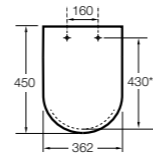

#### Happening infantil

- 801116..4** Сиденье и крышка с механизмом «мягкое закрытие» для унитаза.