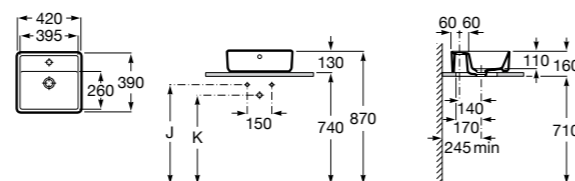

Urbi 1

327225000 Накладная керамическая раковина. Смеситель не входит в комплект.

The Gap Square

3270MM000 Накладная или встраиваемая керамическая раковина с отверстием под смеситель. Смеситель не входит в комплект.

Размеры в мм