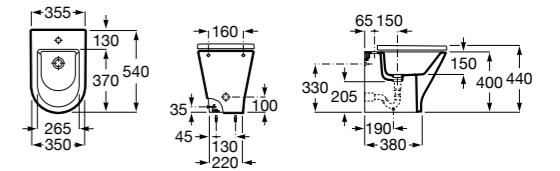

The Gap Round

3570N7000 Биде керамическое без крышки.

806D12001 Крышка для биде с механизмом «мягкое закрытие».

806D10001 Крышка для биде.