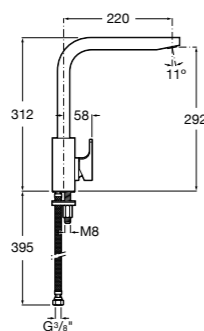

L90

5A8501C00 Смеситель для кухни с поворотным изливом, аэратором и гибкой подводкой. Cold start.