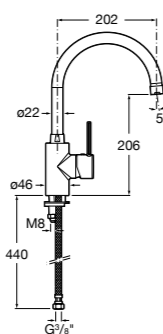

Targa

5A8460C0M Смеситель для кухни с поворотным изливом, аэратором и гибкой подводкой.