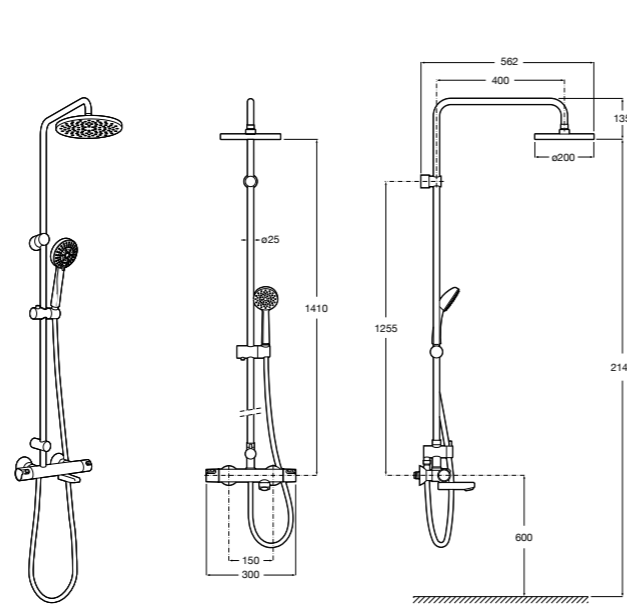

Victoria-T

5A2718C00* Душевая стойка со смесителем и термостатом для ванны и душа. С поворотным изливом. Включает: верхний душ диаметром 200 мм, ручной душ диаметром 100 мм с одним режимом напора воды, гибкий металлический шланг 1,7 м и держатель с возможностью регулировки наклона и высоты.