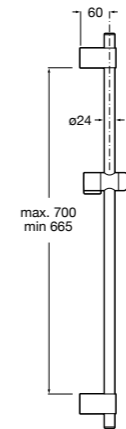

Аксессуары для душа / Штанги

Sensum

5B0405C00 Штанга 800 мм с регулируемым держателем для душа.
5B0405..0 Штанга 800 мм с регулируемым держателем для душа. Покрытие Everlux. ©

Stella

Душевая штанга с регулируемым держателем для ручного душа.

	A	B
5B0305C00	900	846
5B0205C00	700	646

Minimal

Душевая штанга с регулируемым держателем для ручного душа.

	A
5B0605C00	900
5B0505C00	700

Clasica

5B3450C00 Классическая душевая штанга 700 мм с регулируемым держателем для ручного душа. Хром.