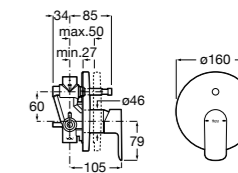

Cala ©

5A066EC00	Встраиваемый смеситель для ванны-душа с переключателем потока.