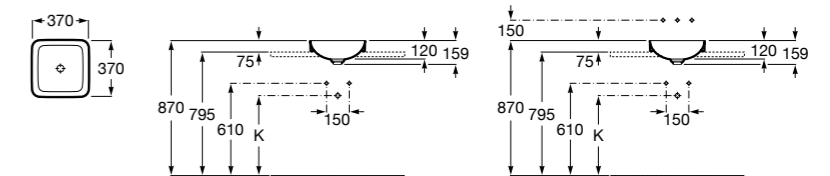

The Gap Round

3270Y3000 Раковина керамическая врезная. Смеситель не входит в комплект.