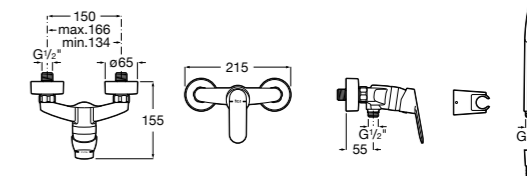

Размеры в мм  
\*до окончания складских запасов

**Victoria**

**5A2025C0M\*** Монтируемый на стену смеситель для душа, душевой лейкой Natura, гибким шлангом 1,50 м и поворотным настенным держателем.

**5A2125C0M** Монтируемый на стену смеситель для душа.