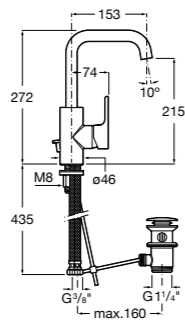

Смесители для раковин / встраиваемые / однорычажные

5A4009C00 Смеситель со средней высотой излива, гибкой подводкой. Cold start.

5A353AC00 Встраиваемый смеситель для раковины. Для установки вместе с арт. 525220603.

5A353A..0 Встраиваемый смеситель для раковины. Покрытие Everlux. Для установки вместе с арт. 5252206...

525220603 Универсальный монтажный блок для встраиваемого смесителя для раковины.

5252206.. Универсальный монтажный блок для встраиваемого смесителя для раковины. Покрытие Everlux.