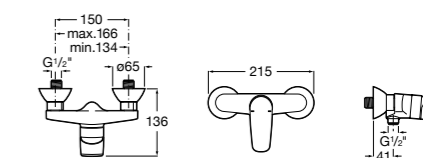

Monodin-N

5A2198C0M Монтируемый на стену смеситель для душа.