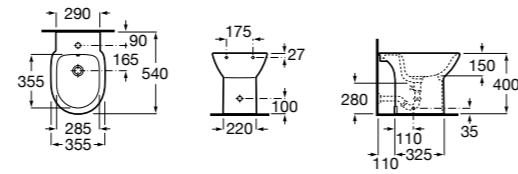

Debba Round ©

355998000 Биде без крышки. Включает: установочный комплект. Смеситель не входит в комплект.

806B2000B Крышка для биде с креплениями из нержавеющей стали. Материал SUPRALIT®.

Victoria

355394..0 Биде без крышки. Включает: установочный комплект. Смеситель не входит в комплект.

806390..4 Крышка для биде с креплениями из нержавеющей стали.

Биде напольные укороченные

Hall

357624000 Биде укороченное приставное без крышки. Включает: установочный комплект. Смеситель не входит в комплект.

806620004 Крышка для укороченного биде с металлическими креплениями.

Meridian

357247000 Биде укороченное приставное без крышки. Включает: установочный комплект. Смеситель не входит в комплект.

8062AC..B Крышка для укороченного биде с механизмом «мягкое закрывание». Материал SUPRALIT®. ©

8062AB..B Крышка для биде с креплениями из нержавеющей стали. Материал SUPRALIT®. ©

Dama

357787000 Биде укороченное приставное к стене, без крышки. Смеситель не входит в комплект.

80678C004 Крышка для укороченного биде с механизмом «мягкое закрывание».

80678B004 Крышка для укороченного биде.

Debba Square

355997000 Биде укороченное приставное к стене, без крышки. Смеситель не входит в комплект.

Биде подвесные

Beyond

3570B6..0 Подвесное биде без крышки. Включает: установочный комплект.

806B82..B Крышка для биде с механизмом «мягкое закрывание». Материал SUPRALIT®.

Hall

35762K000 Подвесное биде без крышки. Смеситель не входит в комплект. Для установки подвесных биде необходима совместимая система инсталляции Rosa.

80662B004 Крышка для биде с металлическими креплениями.

Inspira Square

357535..0 SQUARE - Подвесное биде без крышки. Включает: установочный комплект. Смеситель не входит в комплект.