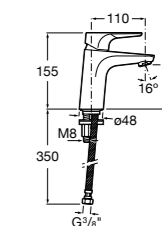

Pals ©

5A306DC00 Смеситель для раковины с ручкой-джойстиком, донным клапаном и гибкой подводкой.

Naia

5A3296C00 Смеситель для раковины, гладкий корпус, с донным клапаном с системой click-clack и гибкой подводкой. Cold start.

5A3A96.0 Смеситель для раковины, гладкий корпус, с гибкой подводкой. Cold start. Покрытие Everlux.

Pals ©

5A326DC00 Смеситель для раковины с ручкой-джойстиком, гладкий корпус, с донным клапаном системы click-clack и гибкой подводкой.

Naia

5A3996C00 Смеситель для раковины, гладкий корпус, Mezzo, с донным клапаном с системой click-clack и гибкой подводкой. Cold start.

Carmen

5A304BC00 Смеситель для раковины, гладкий корпус, с донным клапаном с системой click-clack и гибкой подводкой.

5A314BC00 Смеситель для раковины, гладкий корпус, без донного клапана и с гибкой подводкой.

Naia

5A3D96C00 Смеситель для раковины с аэратором, гладкий корпус, Mezzo Plus, с донным клапаном с системой click-clack и гибкой подводкой. Cold start.

Naia

5A3096C00 Смеситель для раковины с донным клапаном с системой click-clack и гибкой подводкой, Cold start.

Lanta

5A3011C00 Смеситель для раковины с аэратором, с донным клапаном и гибкой подводкой. Cold start.

Lanta

5A3111C00 Смеситель для раковины с аэратором, цепочкой и гибкой подводкой. Cold start.

Atlas

5A3290C0M Смеситель для раковины, гладкий корпус, с аэратором, гибкой подводкой.

5A3290C00 Смеситель для раковины, гладкий корпус, с аэратором, гибкой подводкой. Cold start.

Lanta

5A3A11C00 Смеситель для раковины с аэратором, гладкий корпус, с донным клапаном с системой click-clack и гибкой подводкой. Cold start.

Atlas

5A3990C00 Смеситель для раковины, гладкий корпус, Mezzo, с аэратором и гибкой подводкой. Cold start.

Lanta