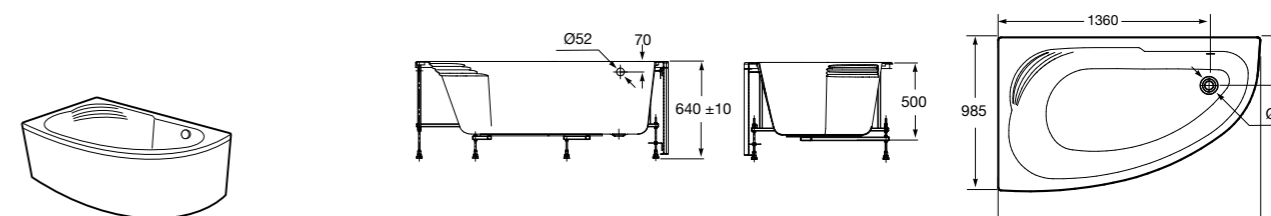

**Merida**

Акриловая ванна асимметричная, глубина 48 см. Монтажный комплект заказывается отдельно.

		A	B	Объем, л
248644000	Левая	1360	985	310
248645000	Правая	1360	985	310

24F187000	Монтажный комплект (каркас, комплект креплений к стене, система слив-перелив полуавтомат).
259135000	Фронтальная панель левая.