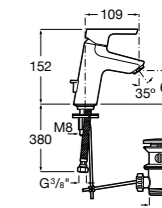

Malva

5A303BC0M Смеситель для раковины с донным клапаном и гибкой подводкой.

5A303BC00 Смеситель для раковины с донным клапаном и гибкой подводкой. Cold start.