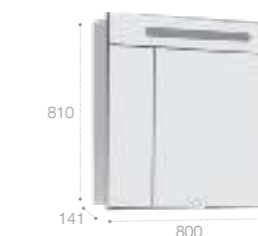

Зеркальный шкаф

Светодиодная подсветка
Стр. 252
Арт. ZRU9000033 80 см, белый глянец