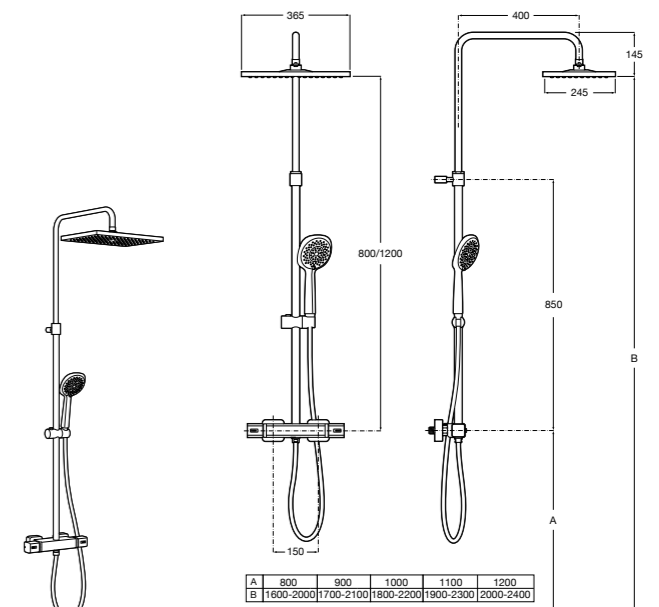

Level-T

5A201AC00 Душевая стойка со смесителем-термостатом. Регулируемая высота. Включает: верхний душ 365x245 мм, ручной душ диаметром 130 мм с тремя режимами напора воды, гибкий шланг 1,75 м и держатель с возможностью регулировки наклона и высоты.