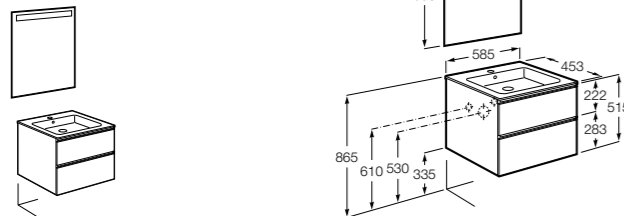

The Gap ©

857550806	Мебельный модуль.
3279A8000	Раковина The Gap 600.
ZRU9302688	Зеркало The Gap Original 600.
ZRU9302885	Зеркальный шкаф The Gap Original 600.
Также возможна комплектация раковинами	
3270M1004	Раковина мебельная The Gap Plus 600x460.
32799E000	Victoria Unik 600.
851476XXX	Комплект. Включает в себя: мебельный модуль и раковину.
851509XXX	Готовое решение. Включает в себя: мебельный модуль, раковину и зеркало Eidos.

Дополнительно:

816826339	Ножки (2 шт.) Алюминий.
816826458	Ножки (2 шт.) Никель.