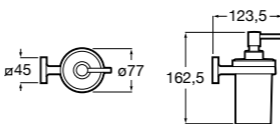

Cubica

816828001 Настенный диспенсер.