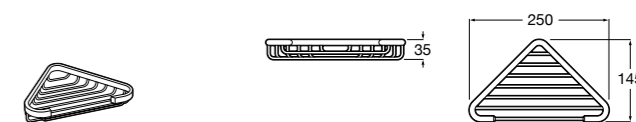

Hotel's Classic
815414001 Угловой контейнер решетчатый.