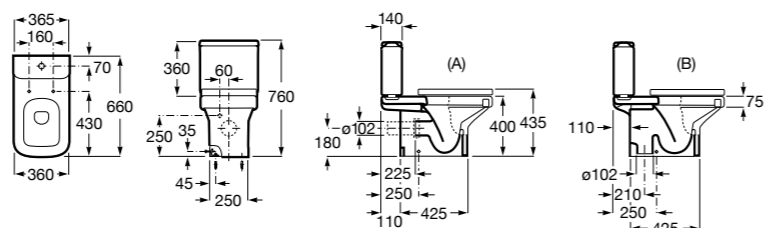

Meridian

342247000	Чаша унитаза с двойным выпуском для унитаза с низким бачком. Включен установочный комплект.
341241000	Бачок с механизмом двойного смыва 4,5/3 литра с нижним подводом воды. Включен установочный комплект, механизм для подвода воды и механизм смыва.
8012A2..B	Сиденье и крышка с механизмом «мягкое закрывание» для унитаза. Материал SUPRALIT®. ©
8012A0..B	Сиденье и крышка с креплениями из нержавеющей стали для унитаза. Материал SUPRALIT®. ©
801D12003	Сиденье и крышка с креплениями из нержавеющей стали для унитаза.
V0007900R	Патрубок для вертикального выпуска. Расстояние до стены в собранном виде 120 мм.

Dama

342787000	Чаша унитаза с горизонтальным выпуском. Включен установочный комплект (A).
342788000	Чаша унитаза с вертикальным выпуском. Включен установочный комплект (B).
341782000	Бачок с механизмом двойного смыва 4,5/3 литра с боковым подводом воды. Включен установочный комплект, механизм для подвода воды и механизм смыва.
341786000	Бачок с механизмом двойного смыва 4,5/3 литра с нижним подводом воды. Включен установочный комплект, механизм для подвода воды и механизм смыва.
341784000	Бачок-моноблок (без крышки) с механизмом двойного смыва 4,5/3 литра с нижним подводом воды для укороченного унитаза. Включен установочный комплект, механизмы для подвода воды и смыва.
801782004	Сиденье и крышка с механизмом «мягкое закрывание» для унитаза.
801780004	Сиденье и крышка для унитаза.

Размеры в мм