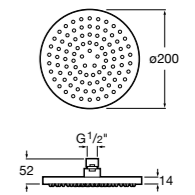

Rainsense

5B2350C00 Квадратная душевая насадка. Хромированный ABS-пластик. Кронштейн покупается отдельно.

Rainsense

5B2950C00 Круглая душевая насадка. Хромированная нержавеющая сталь. Кронштейн покупается отдельно.

5B2150C00 Круглая душевая насадка. Хромированный ABS-пластик. Кронштейн покупается отдельно.

Rainsense

5B3350C00 Круглая душевая насадка. Хромированный ABS-пластик.

Rainsense

5B3350C00 Круглая душевая насадка. Хромированный ABS-пластик.

Stella

5BF103C00 Душевая насадка с тремя функциями (Rain, Soft и Pulse).
5BN103C00 Душевая насадка с одной функцией (Rain).