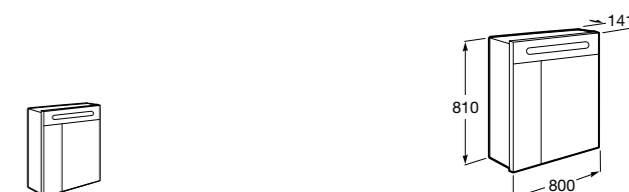

Victoria Nord

Зеркальный шкаф с LED-светильником и регулируемыми по высоте стеклянными полочками.

ZRU9000033	Зеркальный шкаф.