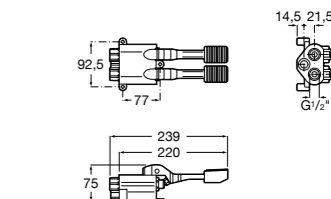

Instant Foot

505128600 Педальный смеситель. Установка на полу.