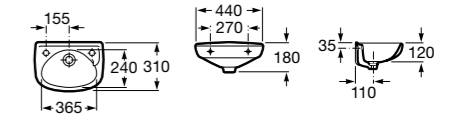

Ibis

320841001 Настенная керамическая раковина. Смеситель не входит в комплект.