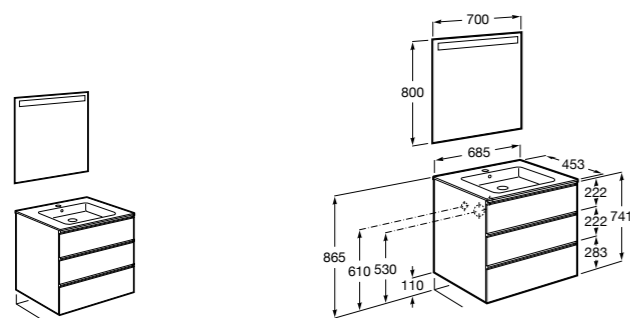

The Gap ©

851485XXX UNIK - Комплект мебели с 3 ящиками и раковины.

851518XXX PACK - Комплект мебели с 3 ящиками, раковины и зеркала Eidos.

816827339 Набор из 4 ножек 110 мм для мебели UNIK с 3 ящиками.

816827458 Набор из 4 ножек 110 мм для мебели UNIK с 3 ящиками.

Мебельные модули для одной раковины 600 мм

Beyond ©

851452XXX UNIK - Комплект мебели с двумя ящиками с ручками и раковины из материала FINECERAMIC®.

Heima

851001XXX Мебельный модуль для раковины с рабочей поверхностью. Раковина и смеситель не входят в комплект. Модуль дополнительно обработан защитой от влаги.

851039XXX PACK - Комплект мебели, раковины и зеркала с подсветкой LED Smartlight. Компактный сифон. Раковина, ножки и смеситель не входят в комплект. Модуль дополнительно обработан защитой от влаги.

856925331 Комплект из 2-х ножек.

Beyond

851356XXX UNIK - Комплект мебели с двумя ящиками и раковины из материала FINECERAMIC®. Ножки и смеситель не входят в комплект.