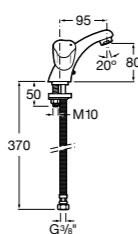

Brava

5A3130C00 Смеситель для раковины с держателем для цепочки и гибкой подводкой.