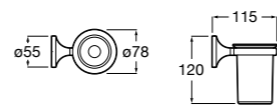

Rubik

816843001 Настенный стакан. Хром. Крепление на болты или клей.
816843024 Настенный стакан. Черный цвет. Крепление на болты или клей. ©

Classica

816810001 Настенный стакан.