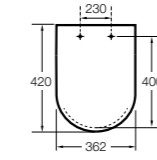

The Gap Round compacto

1. **801D22..1** Сиденье и крышка с механизмом «мягкое закрытие» для унитаза.
2. **801D20..1** Сиденье и крышка для унитаза.