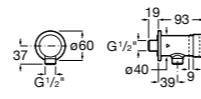

**Fluent**

**5A9B24C00** Наружный смывной кран для писсуара.

**Fluent**

**5A9D24C00** Наружный смывной кран для писсуара. Есо.

**Смесители для раковин / термостаты Micro-T**

**Avant**

**5A0279C00** Термостат Micro-T для смесителя (холодная вода + предварительно смешанная).