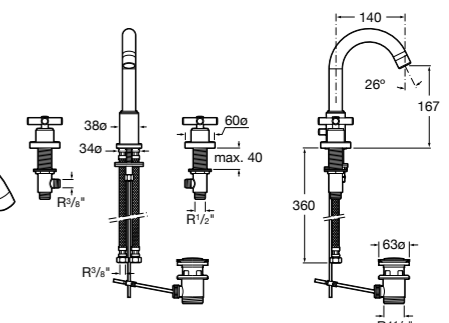

Loft

1. **5A443C00** Монтируемый на раковину смеситель с центральным поворотным изливом, донным клапаном и гибкой подводкой.