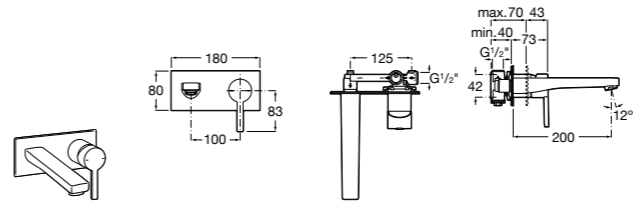

Naia

5A3596C00 Встраиваемый смеситель для раковины. Для установки вместе с арт. 525220603.

5A3596..0 Встраиваемый смеситель для раковины. Покрытие Everlux. Для установки вместе с арт. 5252206...

525220603 Универсальный монтажный блок для встраиваемого смесителя для раковины.

5252206.. Универсальный монтажный блок для встраиваемого смесителя для раковины. Покрытие Everlux.