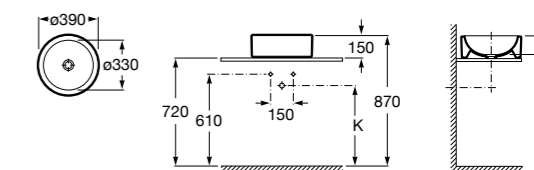

**The Gap Square**

**3270ML000** Накладная керамическая раковина. Смеситель не входит в комплект.

**The Gap Round**

**3270MJ000** Накладная керамическая раковина. Смеситель не входит в комплект.

**Terra**