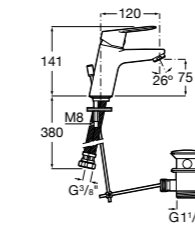

Alfa ®

1. **5A3P25C00** Смеситель для раковины с донным клапаном и гибкой подводкой. Cold start.