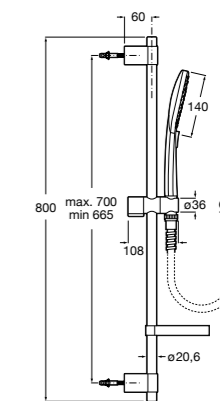

**5B1A10C00** SQUARE - Душевой комплект. Включает в себя: ручной душ 140 мм с 3 функциями, штангу 800 мм, регулируемый держатель для ручного душа, мыльницу и гибкий шланг 1,70 м. Хром.

**5B1A10CB0** SQUARE - Душевой комплект. Включает в себя: ручной душ 140 мм с 3 функциями, штангу 800 мм, регулируемый держатель для ручного душа, мыльницу и гибкий шланг 1,70 м. Хром, белый.