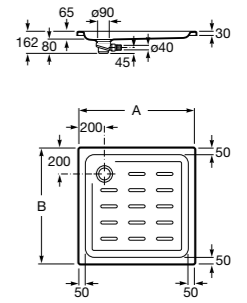

**Керамические душевые поддоны****Malta Walk-In**

Керамический душевой поддон с противоскользящим покрытием и с платформой венге.

373524000

**Malta**

Керамический душевой поддон.

	A	B	C	D
<b>373516000</b>	1200	800	65	180
<b>373517000</b>	1000	800	65	180
<b>373505000</b>	1200	750	65	175
<b>373506000</b>	1000	750	65	170
<b>37450C000</b> ☉	1200	700	65	175
<b>37450D000</b> ☉	1000	700	65	170
<b>37450E000</b> ☉	900	700	65	170
<b>373513000</b>	1200	700	80	175
<b>373512000</b>	1000	700	80	170
<b>373519000</b>	900	700	80	170