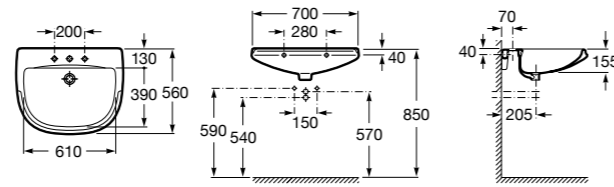

**Diverta**

**327110000** Настенная или накладная керамическая раковина. Смеситель не входит в комплект.

**Dama Retro**

**320321001** Настенная керамическая раковина. Пьедестал и смеситель не входят в комплект.