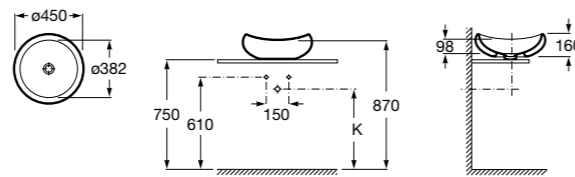

Sofia

327720000 Накладная керамическая раковина. Смеситель не входит в комплект.

Beyond

3270B9..0 Накладная раковина из материала FINECERAMIC®. Универсальный выпуск с керамической крышкой Ø 72 мм. Смеситель не входит в комплект.

Hall

327624000 Настенная или накладная керамическая раковина. Смеситель не входит в комплект.

337471000 Полуьедестал

Urbi 1

327225000 Накладная керамическая раковина. Смеситель не входит в комплект.

The Gap Square

3270MM000 Накладная или встраиваемая керамическая раковина с отверстием под смеситель. Смеситель не входит в комплект.

Размеры в мм

Bol

327876000 Накладная керамическая раковина. Смеситель не входит в комплект.

The Gap Round

3270MK000 Накладная или встраиваемая керамическая раковина с отверстием под смеситель. Смеситель не входит в комплект.

The Gap Square

3270ML000 Накладная керамическая раковина. Смеситель не входит в комплект.

The Gap Round

3270MJ000 Накладная керамическая раковина. Смеситель не входит в комплект.

Terra

32722D000 Накладная керамическая раковина. Смеситель не входит в комплект.

Размеры в мм