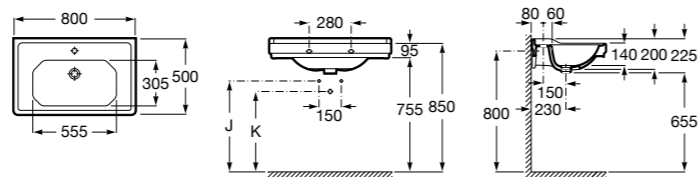

Carmen

3270A0..0 Настенная керамическая раковина под пьедестал с установочным комплектом и одним отверстием под смеситель. Смеситель и пьедестал не входят в комплект.

3270A0..3 Настенная керамическая раковина под пьедестал с установочным комплектом и тремя отверстиями под смеситель. Смеситель и пьедестал не входят в комплект.

3370A0..0 Керамический пьедестал для раковины. Монтажный комплект не входит.