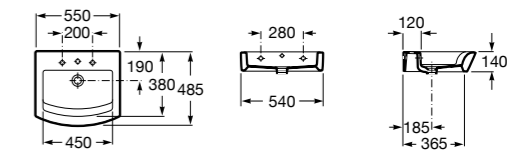

Hall

- **327881000** Настенная или накладная керамическая раковина. Смеситель не входит в комплект.
- **337621000** Полупьедестал для керамической раковины.