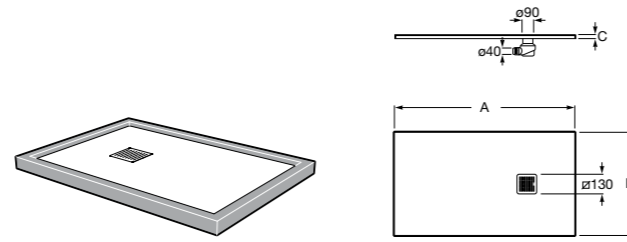

Terran (с рамкой)

Ультратонкий душевой поддон, материал STONEX®, с рамкой.

	A	B	C
P10270838441..0	1800	900	41
P10264038441..0	1600	900	41
P10257838441..0	1400	900	41
P1024B038441..0	1200	900	38
P1023E838441..0	1000	900	36
P10270832041..0	1800	800	41
P10264032041..0	1600	800	41
P10257832041..0	1400	800	41
P1024B032041..0	1200	800	38
P1023E832041..0	1000	800	36
P1027082EE41..0	1800	750	41
P1026402EE41..0	1600	750	41
P1025782EE41..0	1400	750	41
P1024B02EE41..0	1200	750	38
P1023E82EE41..0	1000	750	36
P1027082BC41..0	1800	700	41
P1026402BC41..0	1600	700	41
P1025782BC41..0	1400	700	41
P1024B02BC41..0	1200	700	38
P1023E82BC41..0	1000	700	36

Terran

Ультратонкий душевой поддон, материал STONEX®. Противоскользящая поверхность с текстурой под камень. Включает слив gran saudal.

	A	B	C
AP1033E83E801..0	1000	1000	31
AP10338438401..0	900	900	28
AP10332032001..0	800	800	26

Terran 1/4 круга

Ультратонкий душевой поддон, материал STONEX®. Противоскользящая поверхность с текстурой под камень. Включает слив gran saudal.

	A	B	C
AP10538438401..0	900	900	28

Акриловые душевые поддоны

Neo Daiquiri

Сверхтонкий акриловый душевой поддон, включает слив диаметром 90 с крышкой того же цвета, что и поддон.

	A	B	C
276167..0	1800	800	40
276323..0	1400	800	40
276183..0	1200	800	40
276187..0	1000	800	40
276169..0	1700	750	40
276173..0	1600	750	40
276177..0	1500	750	40
276209..0	1200	750	40
276191..0	900	750	40
276171..0	1700	700	40
276175..0	1600	700	40
276179..0	1500	700	40
276181..0	1400	700	40
276185..0	1200	700	40
276189..0	1000	700	40
276193..0	900	700	40

Easy STA

Акриловый душевой поддон с противоскользящим покрытием. Включает сливной комплект.

	A	B
276088000	1000	700
276087000	900	750