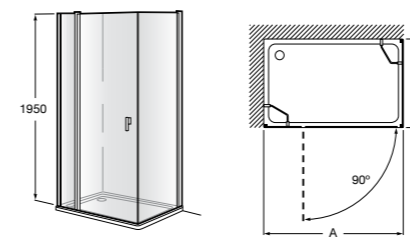

Easy PLF + LF

Фронтальное расположение. 1 распашной элемент + 1 фиксированный элемент + 1 фиксированный элемент сбоку.

		Минимальное открытие (C)
PLF (A)	От 970 до 1100	615
	От 1101 до 1200	640
	От 1201 до 1400	645
LF (B)	От 670 до 800	-
	От 801 до 900	-
	От 901 до 1000	-