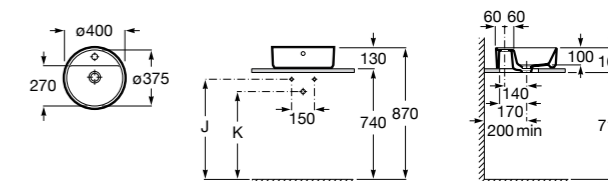

Bol

327876000 Накладная керамическая раковина. Смеситель не входит в комплект.