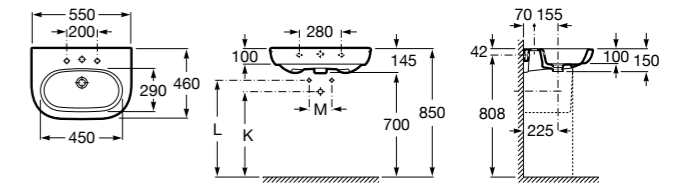

Meridian

- **325243000** Настенная керамическая раковина. Смеситель не входит в комплект.
- **335240000** Пьедестал для керамической раковины.
- **337241000** Полупьедестал для керамической раковины.