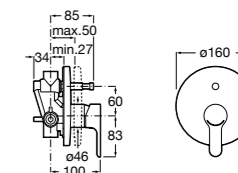

L20

5A0A09C00	Встраиваемый смеситель для ванны-душа с переключателем потока.