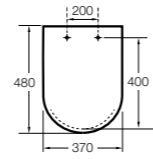

Hall

1. **80162B..4** Сиденье и крышка с креплениями из нержавеющей стали для унитаза.
2. **80162C..4** Сиденье и крышка с механизмом «мягкое закрытие» для унитаза.