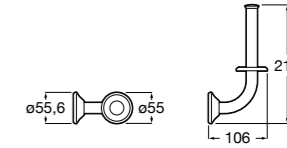

Hotel's Classic

1. **815436001** Резервный держатель для туалетной бумаги.