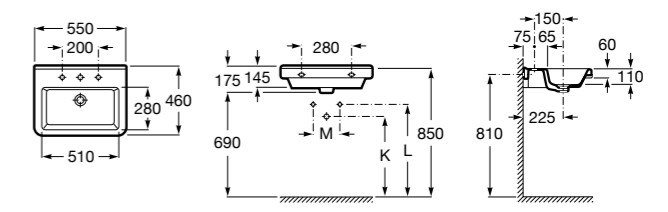

Dama

- **327786000** Настенная керамическая раковина. Смеситель не входит в комплект.
- **337470000** Пьедестал для керамической раковины.
- **337471000** Полупьедестал для керамической раковины.