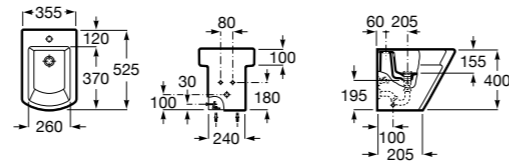

Биде напольные укороченные