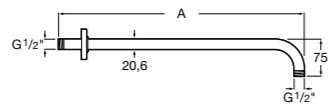

Держатели для душевых насадок

Потолочный держатель

Потолочный держатель для душевой насадки. Совместим с RainDream и RainSense.

	A	
5B0650C00	300	
5B0550C00	200	
5B0450C00	100	
5B0550..0 ©	200	Покрытие Everlux.

Потолочный держатель

Потолочный держатель для душевой насадки 100 мм. Совместим с RainDream и RainSense.

5B1050C00	

Настенный держатель

Настенный держатель для душевой насадки. Совместим с RainDream и RainSense.

	A	
5B0350C00	500	
5B0250C00	400	
5B0150C00	300	
5B0250..0	400	Покрытие Everlux.