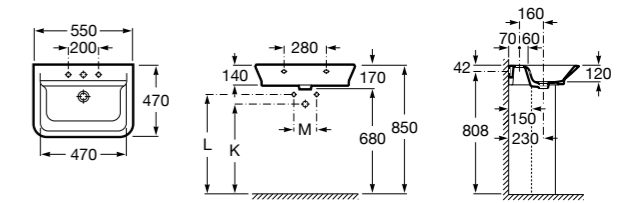

The Gap Original

- **327475000** Настенная или накладная керамическая раковина. Смеситель не входит в комплект.
- **337470000** Пьедестал для керамической раковины.
- **337471000** Полупьедестал для керамической раковины.