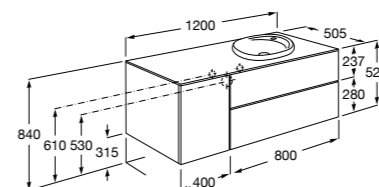

Beyond раковина справа

851411XXX Мебельный модуль для размещения накладной раковины 450 мм справа. Раковины и смесители не входят в комплект.