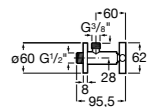

#### Запорный кран

- 525168100** Керамический угловой запорный кран 1/2" x 3/8".  
**525170900** Керамический угловой запорный кран 1/2" x 1/2".