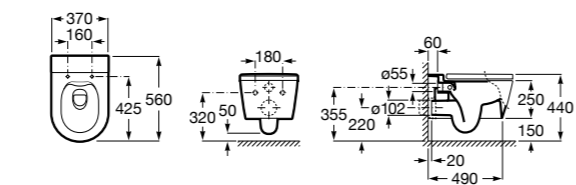

## Inspira Square

**346537..0** SQUARE - Подвесная чаша Rimless с горизонтальным выпуском. Включает: крепежный комплект. Для установки выберите систему инсталляции Rosa для подвесных унитазов.

**801532..B** SQUARE - Сиденье и крышка с механизмом «мягкое закрытие» для унитаза. Материал SUPRALIT®.