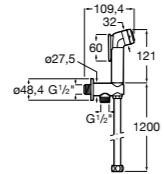

Be Fresh One

5B9D30C00 Комплект гигиенического душа. Включает: душевую лейку, настенный держатель с предохранительным клапаном и металлический гибкий шланг.