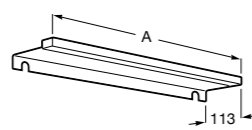

Delight

LED-подсветка 12 Вт.

	A
813055001	12W 800
813054001	8,6W 500
813053001	7,2W 280
813052001	4W 150