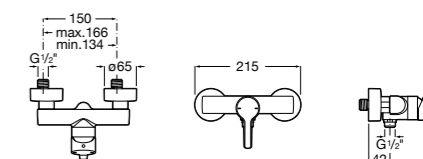

Malva

5A213BC0M Монтируемый на стену смеситель для душа.