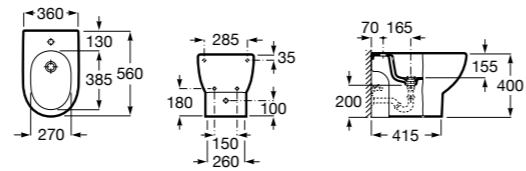

Meridian

355244000 Биде без крышки. Включает: установочный комплект. Смеситель не входит в комплект.

8062A2..B Крышка для биде с механизмом «мягкое закрытие». Материал SUPRALIT®. ©

8062A0..B Крышка для биде с креплениями из нержавеющей стали. Материал SUPRALIT®. ©

Dama

357784000 Биде без крышки. Смеситель не входит в комплект.

806782004 Крышка для биде с механизмом «мягкое закрытие».

806780004 Крышка для биде.

Dama Retro

351324001 Биде без крышки. Включает: установочный комплект. Смеситель не входит в комплект.

806320004 Крышка для биде с креплениями из нержавеющей стали.

The Gap Square

357474000 Биде керамическое без крышки.

806472004 Крышка для биде с механизмом «мягкое закрытие».

806470004 Крышка для биде.

The Gap Round ©

3570N4000 Биде керамическое без крышки.

806D12001 Крышка для биде с механизмом «мягкое закрытие».

806D10001 Крышка для биде.

Размеры в мм

The Gap Square

357477000 Биде приставное к стене, без крышки. Смеситель не входит в комплект.

806472004 Крышка для биде с механизмом «мягкое закрытие».

806470004 Крышка для биде.

The Gap Square

35747C000 Биде приставное к стене, без крышки. Смеситель не входит в комплект.

806472004 Крышка для биде с механизмом «мягкое закрытие».

806470004 Крышка для биде.

The Gap Round

3570N7000 Биде керамическое без крышки.

806D12001 Крышка для биде с механизмом «мягкое закрытие».

806D10001 Крышка для биде.

Debba Square

357994000 Биде без крышки. Включает: установочный комплект. Смеситель не входит в комплект.

8069D200B Крышка для биде с механизмом «мягкое закрытие». ©

8069D000B Крышка для биде. ©

8069D2004 Крышка для биде с механизмом «мягкое закрытие».

8069D0004 Крышка для биде.

Размеры в мм