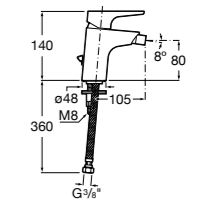

Atlas

5A6190C00 Смеситель для биде с регулятором направления потока, цепочкой и гибкой подводкой.