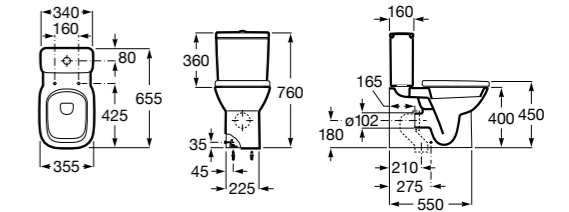

The Gap Square

342479000	Чаша унитаза Rimless с двойным выпуском.
341471000	Бачок с механизмом двойного смыва 4,5/3 литра с боковым подводом воды. Включен установочный комплект, механизм для подвода воды и механизм смыва.
34147000Y	Бачок с механизмом двойного смыва 4,5/3 литра с нижним подводом воды. Включен установочный комплект, механизм для подвода воды и механизм смыва.
801472004	Сиденье и крышка с механизмом «мягкое закрывание» для унитаза.
801470004	Сиденье и крышка для унитаза.
801472003	Сиденье и крышка для унитаза.
801472001	Сиденье и крышка тонкие с механизмом «мягкое закрывание» и быстрое снятие для унитаза.

The Gap Square

342477000	Чаша унитаза с горизонтальным выпуском.
342478000	Чаша унитаза с вертикальным выпуском.
341471000	Бачок с механизмом двойного смыва 4,5/3 литра с боковым подводом воды. Включен установочный комплект, механизм для подвода воды и механизм смыва.
34147000Y	Бачок с механизмом двойного смыва 4,5/3 литра с нижним подводом воды. Включен установочный комплект, механизм для подвода воды и механизм смыва.
801472004	Сиденье и крышка с механизмом «мягкое закрывание» для унитаза.
801470004	Сиденье и крышка для унитаза.
801472003	Сиденье и крышка для унитаза.
801472001	Сиденье и крышка тонкие с механизмом «мягкое закрывание» и быстрое снятие для унитаза.

The Gap Round

3420N8000	Чаша унитаза Rimless с двойным выпуском.
3410N1000	Бачок с механизмом двойного смыва 4,5/3 литра с боковым подводом воды и механизмом для двойного смыва.
3410N0000	Бачок с механизмом двойного смыва 4,5/3 литра с нижним подводом воды и механизмом для двойного смыва.
801D12001	Сиденье и крышка с механизмом «мягкое закрывание» для унитаза.
801D10001	Сиденье и крышка для унитаза.
801D12003	Сиденье и крышка для унитаза.