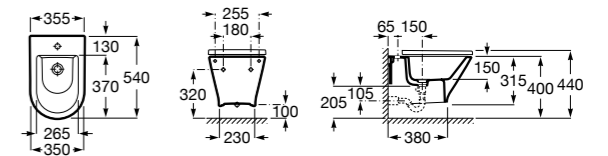

The Gap Round

3570N6000 Подвесное биде без крышки. Включает: комплект скрытого крепления. Смеситель не входит в комплект.

806D12001 Крышка для биде с механизмом «мягкое закрывание».

806D10001 Крышка для биде.