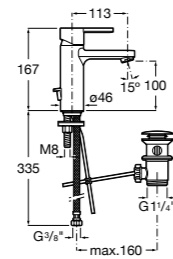

Naia

5A3096C00 Смеситель для раковины с донным клапаном с системой click-clack и гибкой подводкой, Cold start.