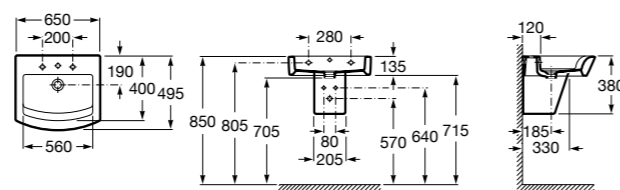

Victoria

325391.0 Настенная керамическая раковина. Смеситель не входит в комплект.

337390000 Пьедестал для керамической раковины.

33739200Y Полупьедестал для керамической раковины.

Hall

327621000 Настенная или накладная керамическая раковина. Смеситель не входит в комплект.

337621000 Полупьедестал для керамической раковины.

Размеры в мм