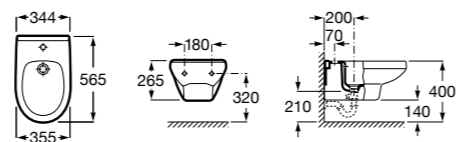

Victoria

355305..S Подвесное биде без крышки. Смеситель не входит в комплект. Для установки подвесных биде необходима совместимая система инсталляции Rosa.