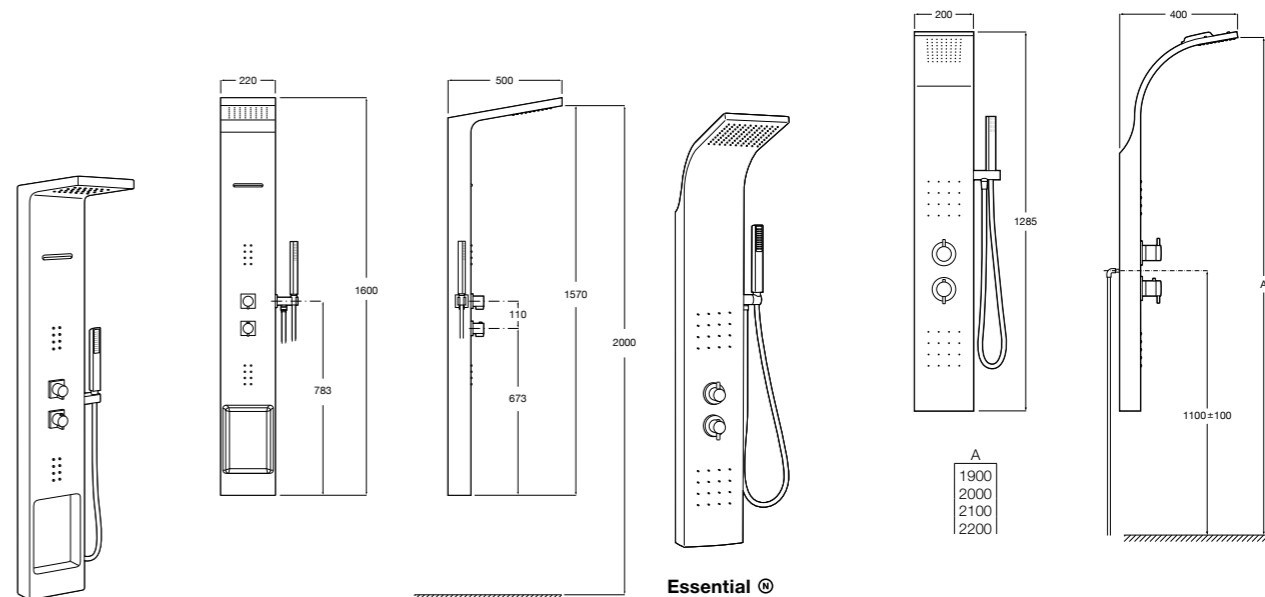

Aqualine Round 2 положения

1. **5A154AC00** ROUND - Встраиваемый переключатель (2 положения) для ванны или душа. Установка с Арт. 525166803.
   525166803 Скрытый монтажный блок для дивертора на 2 выхода 1/2".

Aqualine Square 3 положения

1. **5A194AC00** SQUARE - Встраиваемый переключатель (3 положения) для ванны или душа. Установка с Арт. 525166803.
   525166903 Скрытый монтажный блок для дивертора на 3 выхода 1/2".

Aqualine Soft 3 положения

1. **5A1B4AC00** SOFT - Встраиваемый переключатель (3 положения) для ванны или душа. Установка с Арт. 525166803.
   525166903 Скрытый монтажный блок для дивертора на 3 выхода 1/2".

Aqualine Round 3 положения

1. **5A184AC00** ROUND - Встраиваемый переключатель (3 положения) для ванны или душа. Установка с Арт. 525166803.
   525166903 Скрытый монтажный блок для дивертора на 3 выхода 1/2".

Aqualine Square

1. **5A094AC00** SQUARE - Встраиваемый запорный клапан. Установка с Арт. 525166703.
   525166703 Скрытый монтажный блок для запорного клапана на 1 выход 3/4".

Aqualine Soft

1. **5A0A4AC00** SOFT - Встраиваемый запорный клапан. Установка с Арт. 525166703.
   525166703 Скрытый монтажный блок для запорного клапана на 1 выход 3/4".

Aqualine Round

1. **5A084AC00** ROUND - Встраиваемый запорный клапан. Установка с Арт. 525166703.
   525166703 Скрытый монтажный блок для запорного клапана на 1 выход 3/4".

Настенная душевая панель с гидромассажем

Eternal

1. **5A978BC00** Гидромассажная панель из материала SURFEX®.

Essential ®

1. **5A9A8BC00** Гидромассажная панель.
   525994103 Дополнительный монтажный комплект для угловой установки панели Essential.
   5B4863TP0 Полочка. Для установки с гидромассажной душевой панелью Essential или Evolution.