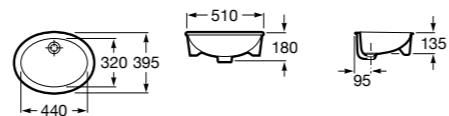

Rodeo

327866000 Раковина керамическая врезная. Смеситель не входит в комплект.