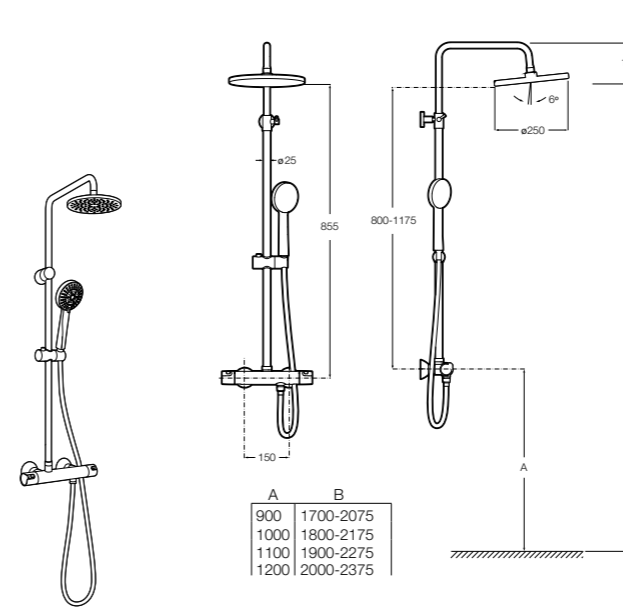

Victoria-T Basic

5A9F18C00 Душевая стойка со смесителем-термостатом. Включает верхний душ диаметром 250 мм, ручной душ диаметром 100 мм с одним режимом напора воды, гибкий металлический шланг 1,7 м и держатель с возможностью регулировки наклона и высоты.