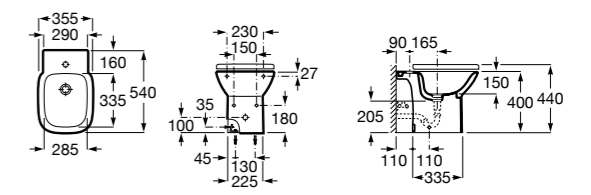

Debba Square

357994000 Биде без крышки. Включает: установочный комплект. Смеситель не входит в комплект.

8069D200B Крышка для биде с механизмом «мягкое закрытие». ©

8069D000B Крышка для биде. ©

8069D2004 Крышка для биде с механизмом «мягкое закрытие».

8069D0004 Крышка для биде.

Размеры в мм