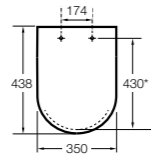

Debba Round ©

1. **801B2200B** Сиденье и крышка с механизмом «мягкое закрытие» для унитаза. Материал SUPRALIT®.
2. **801B2000B** Сиденье и крышка с креплениями из нержавеющей стали для унитаза. Материал SUPRALIT®.

Inspira Round

1. **801522..B** ROUND - Сиденье и крышка с механизмом «мягкое закрытие» для унитаза. Материал SUPRALIT®.