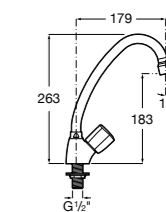

Brava

5A8630C00 Кран вентиляционный для кухни с одним подводом воды, с поворотным изливом и аэратором.