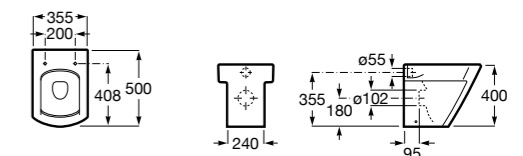

Унитазы напольные для высокорасполагаемого или встраиваемого бачка укороченные

Hall

347627000	Чаша унитаза укороченная с двойным выпуском. В комплект включен выпускной патрубок, крепление для патрубка и установочный комплект.
801622004	Сиденье и крышка с механизмом «мягкое закрывание».
801620004	Сиденье и крышка с креплениями из нержавеющей стали для укороченного унитаза.