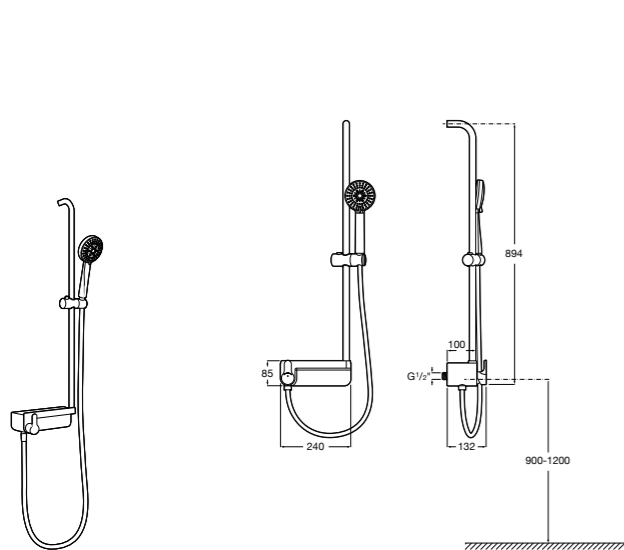

Deck-M

5A9A88C00 Смеситель для душа с интегрированной стойкой, полочкой и однорычажным управлением. Включает: ручной душ диаметром 100 мм, с 3 режимами потока, гибкий пластиковый шланг 1,75 м и держатель с возможностью регулировки наклона и высоты.