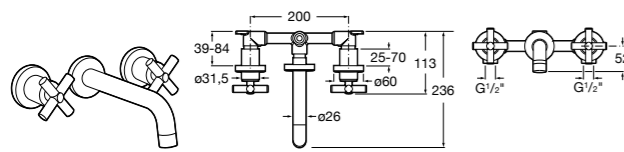

Loft

5A4743C00 Встраиваемый в стену смеситель для раковины с изливом 190 мм.