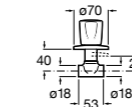

Brava

5A1830C00 Встраиваемый вентиль для сварки 18 мм. Синий указатель (холодная).

5A0830C00 Встраиваемый вентиль для сварки 18 мм. Красный указатель (горячая).