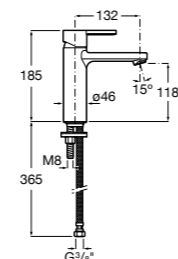

Naia

5A3996C00 Смеситель для раковины, гладкий корпус, Mezzo, с донным клапаном с системой click-clack и гибкой подводкой. Cold start.