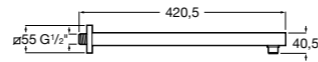

Настенный держатель

5B0950C00 Настенный держатель для душевой насадки 400 мм. Совместим с RainDream и RainSense.