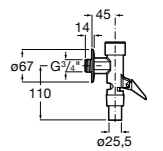

**Gem**

**526900610** Смывной кран для унитаза. Изогнутая сливная труба 1".

**Aqualine Plus**

**5A9577C00** Смывной кран 3/4" для унитаза. Механизм двойного слива 6/3 литра.

**Aqualine Basic**

**5A9477C00** Смывной кран 3/4" для унитаза.