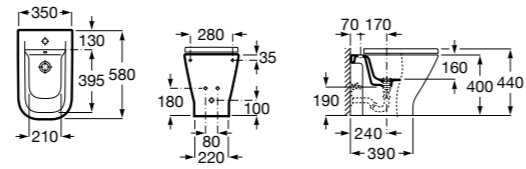

Dama Retro

351324001 Биде без крышки. Включает: установочный комплект. Смеситель не входит в комплект.

806320004 Крышка для биде с креплениями из нержавеющей стали.

The Gap Square

357474000 Биде керамическое без крышки.

806472004 Крышка для биде с механизмом «мягкое закрытие».

806470004 Крышка для биде.