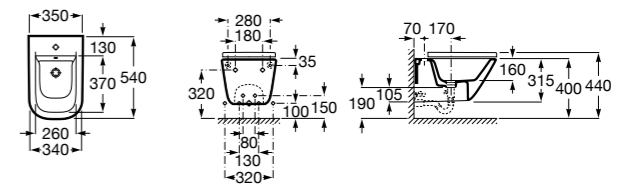

The Gap Square

357475000 Подвесное биде без крышки. Смеситель не входит в комплект. Для установки подвесных биде необходима совместимая система инсталляции Rosa.

806472004 Крышка для биде с механизмом «мягкое закрывание».

806470004 Крышка для биде.