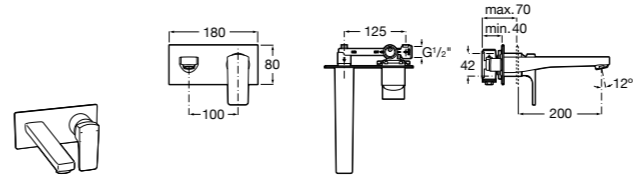

Atlas

L90

5A3L20C00 Встраиваемый смеситель для раковины. Для установки вместе с арт. 525220603.

525220603 Универсальный монтажный блок для встраиваемого смесителя для раковины.