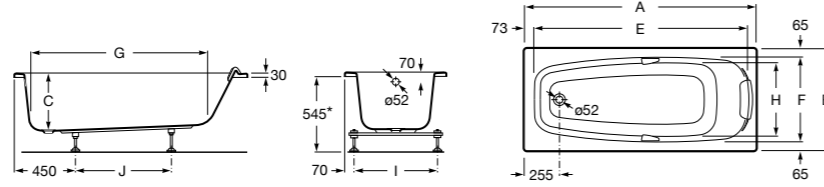

Sureste-N

Прямоугольная акриловая ванна с гидромассажем Total и набором для слива.

	A	B	C	E	F	G	H	I	J	Объем, л
248044001	1700	750	420	1540	620	1155	530	610	700	218
248042001	1700	700	420	1540	570	1155	465	560	700	198
248043001	1600	750	420	1440	620	1055	530	610	600	202
248041001	1600	700	420	1440	570	1055	465	560	600	183

Прямоугольная акриловая ванна с гидромассажем Tonis и набором для слива.

	A	B	C	E	F	G	H	I	J	Объем, л
248040001	1700	750	420	1540	620	1155	530	610	700	218
248038001	1700	700	420	1540	570	1155	465	560	700	198
248039001	1600	750	420	1440	620	1055	530	610	600	202
248037001	1600	700	420	1440	570	1055	465	560	600	183
248036001	1500	700	400	1340	570	965	465	560	500	160
248035001	1400	700	400	1240	570	865	465	560	400	145

Прямоугольная акриловая ванна с ручками.

	A	B	C	E	F	G	H	I	J	Объем, л
248001001	1700	750	420	1540	620	1155	530	610	700	218
248002001	1600	750	420	1440	620	1055	530	610	600	202
248006001	1400	700	400	1240	570	865	465	560	400	145

Размеры в мм