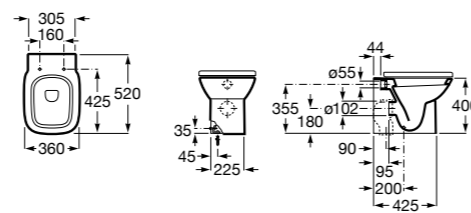

The Gap Round

3470N7000	Чаша унитаза Rimless с двойным выпуском. Включает: крепежный комплект.
801D12001	Сиденье и крышка с механизмом «мягкое закрывание» для унитаза.
801D10001	Сиденье и крышка для унитаза.
801D12003	Сиденье и крышка для унитаза.