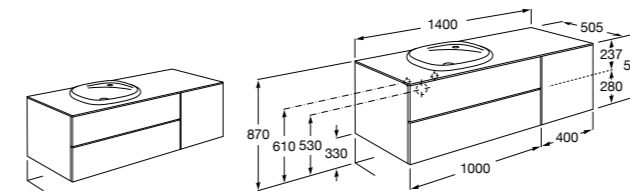

Beyond раковина слева

851393XXX UNIK - Комплект мебели из двух ящиков и шкафа с одной дверцей и раковины слева. Материал раковины Surfex®. Раковины и смесители не входят в комплект.