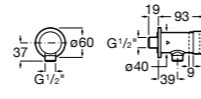

**Fluent**

**5A9B24C00** Наружный смывной кран для писсуара.

**Fluent**

**5A9D24C00** Наружный смывной кран для писсуара. Есо.

**Смесители для раковин / термостаты Micro-T**

**Avant**

**5A0279C00** Термостат Micro-T для смесителя (холодная вода + предварительно смешанная).