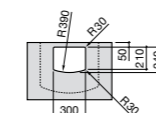

Prisma

327545000 Настенная или накладная керамическая раковина. Смеситель не входит в комплект.