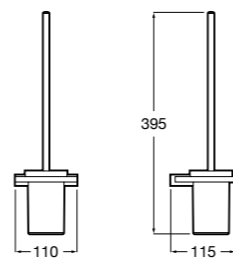

Nuova

816530001 Настенный держатель для щетки.