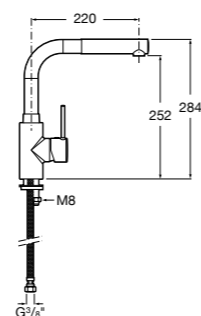

Targa

5A8560C00 Смеситель для кухни с поворотным изливом, с выдвижным душем, аэратором и гибкой подводкой.