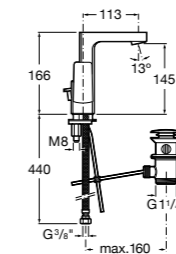

L90

5A4001C00 Смеситель для раковины с рычагом сбоку, донным клапаном и гибкой подводкой.