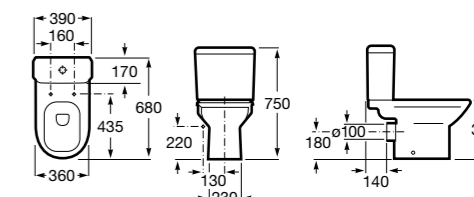

**ZRU9000102** Сиденье с крышкой черное.

**ZRU9302919** Сиденье с крышкой тонкое.

Размеры в мм

**Giralda**

**342466000** Чаша SH.

**341469000** Бачок AI.

**ZRU9000046** Сиденье с крышкой.

**ZRU9000047** Сиденье с крышкой.