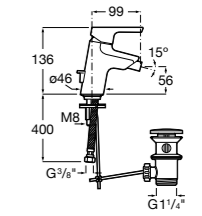

Malva

5A603BC00 Смеситель для биде с регулятором направления потока, донным клапаном и гибкой подводкой.