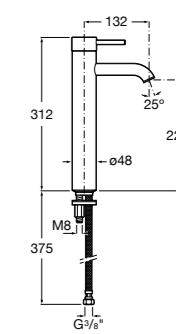

Lanta

5A3411C00 Смеситель для раковины с высоким изливом, гладкий корпус, с донным клапаном с системой click-clack и гибкой подводкой. Cold start.