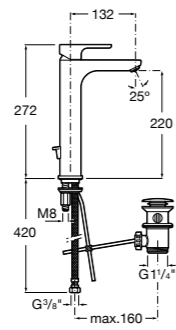

5A3C09C00 Смеситель для раковины с высоким изливом, донным клапаном и гибкой подводкой. Cold start.

5A3H09C00 Смеситель для раковины с высоким изливом, гладкий корпус, с гибкой подводкой.

5A384BC00 Смеситель для раковины с высоким поворотным изливом, донным клапаном click-clack и гибкой подводкой.