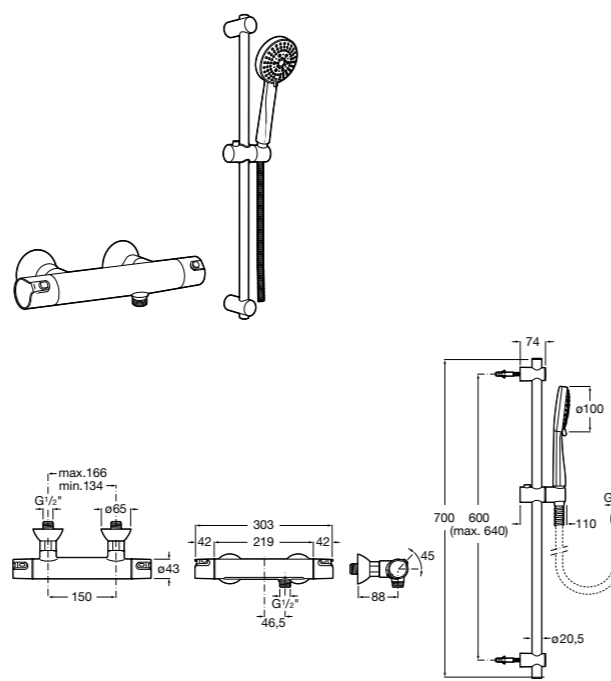

T-500

5D0418C00 Комплект состоит из внешнего термостатического смесителя для душа и набора для душа с ручным душем 100 мм с 3 режимами потока, штанги 700 мм, регулируемого держателя для ручного душа и гибкого шланга 1,70 м.