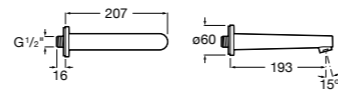

Round

525310800 Излив, монтируемый на стену.