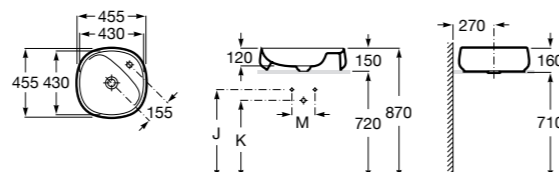

**Diverta**

**327111000** Настенная или накладная керамическая раковина. Смеситель не входит в комплект.

Размеры в мм

**Sofia**

**327720000** Накладная керамическая раковина. Смеситель не входит в комплект.