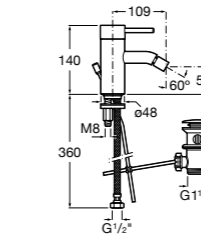

#### Lanta

**5A6111C00** Смеситель для биде с регулятором направления потока, цепочкой и гибкой подводкой.

Размеры в мм