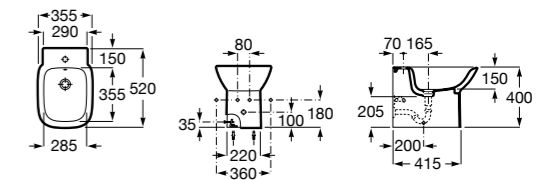

Debba Square

355997000 Биде укороченное приставное к стене, без крышки. Смеситель не входит в комплект.