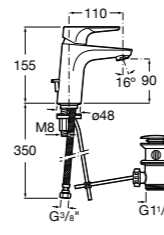

Atlas

5A3090C0M Смеситель для раковины с аэратором, донным клапаном и гибкой подводкой.

5A3090C00 Смеситель для раковины с аэратором, донным клапаном и гибкой подводкой. Cold start.