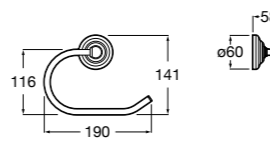

Carmen

1. **817004001** Держатель для туалетной бумаги без крышки.