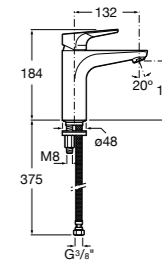

Atlas

5A3990C00 Смеситель для раковины, гладкий корпус, Mezzo, с аэратором и гибкой подводкой. Cold start.