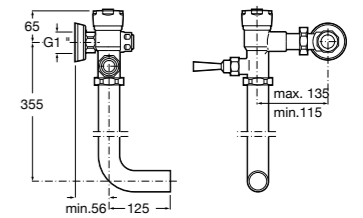

**Gem**

**526900610** Смывной кран для унитаза. Изогнутая сливная труба 1".

**Aqualine Plus**

**5A9577C00** Смывной кран 3/4" для унитаза. Механизм двойного слива 6/3 литра.

**Aqualine Basic**

**5A9477C00** Смывной кран 3/4" для унитаза.