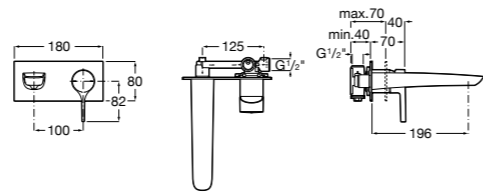

L90

5A3L20C00 Встраиваемый смеситель для раковины. Для установки вместе с арт. 525220603.

525220603 Универсальный монтажный блок для встраиваемого смесителя для раковины.