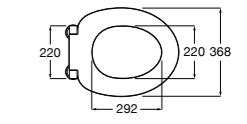

Сиденье на ножках

Access Comfort

1. **801B60001** Детские сиденья для унитаза и сиденье на ножках.

Сиденья и крышки для унитазов, снятых с производства

America

1. **801492..4** Сиденье и крышка с механизмом «мягкое закрытие» для унитаза.
2. **801492M14** Сиденье и крышка с механизмом «мягкое закрытие» для унитаза.
3. **801490..4** Сиденье и крышка для унитаза.
4. **801490M14** Сиденье и крышка для унитаза.