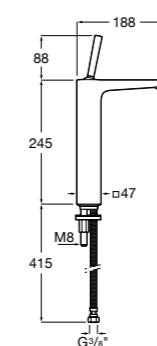

Pals ©

5A376DC00 Смеситель для раковины с высоким изливом, с ручкой-джойстиком, гладкий корпус, с донным клапаном с системой click-clack и гибкой подводкой.