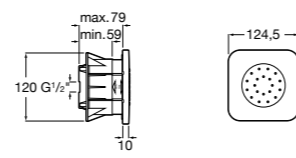

#### Форсунка Square

5B3778C00 SQUARE - Душевая форсунка с изменяемым углом потока. Хром.