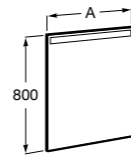

Prisma Comfort

COMFORT - Зеркало с верхней LED-подсветкой, встроенной снизу функцией рассеянного света и системой антизапотевания. Бесконтактное включение с помощью датчика движения.

	A
812277000	1300
812268000	1200
812267000	1100
812266000	1000
812265000	900
812264000	800
812263000	600