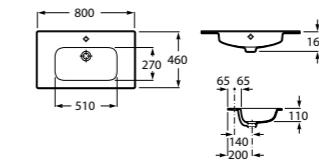

Victoria Nord Black Edition

Коллекция мебели Victoria Nord Black Edition является прекрасным образцом сочетания дизайна и функциональности. Насыщенный черный глянцевый цвет идеально подойдет для создания контрастного цветового решения в ванной комнате.

В зеркальный шкафчик для удобства интегрирована LED-подсветка.

Два вместительных ящика в модуле под раковину оснащены механизмом плавного закрывания.

Фасады тумбы и шкафа-колонны дополнены элегантной врезной ручкой.

Подвесная шкаф-колонна реверсивна, что дает возможность выбрать удобный способ открывания фасадов (фасады могут открываться как в правую, так и в левую сторону).

Ассортимент

Модуль для раковины

Стр. 237

Арт. ZRU9000097 80 см, черный глянец

Раковина

Арт. 32799C000 80 x 46 см

Арт. 327826000 80 x 45 см, овал

Шкаф-колонна

Стр. 248

Арт. ZRU9000095 черный глянец

Общая ширина шкафчика в открытом положении составит 32 см.

Зеркальный шкаф

LED-подсветка сверху, включение от общего выключателя

Арт. ZRU9000100 80 см, черный глянец

Общая ширина зеркального шкафчика в открытом положении составит 105 см.

Цветовая гамма отделки:

Черный
глянец

Размеры в описаниях указаны в см, на чертежах – в мм.