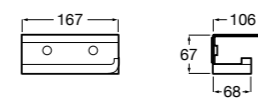

- 816811001** Держатель для туалетной бумаги с крышкой.

Размеры в мм

**Record**

- 817665001** Держатель для туалетной бумаги с крышкой.

**Hotel's**

- 816383001** Держатель для туалетной бумаги без крышки.