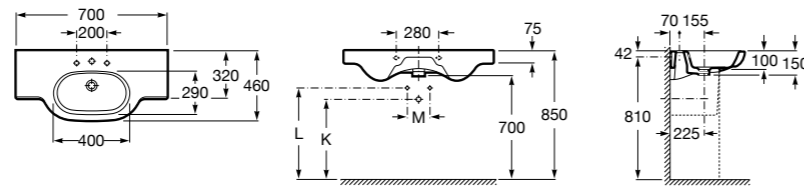

Dama

327782000 Настенная керамическая раковина. Смеситель не входит в комплект.

337470000 Пьедестал для керамической раковины.

337471000 Полупьедестал для керамической раковины.

Meridian

327240000 Настенная керамическая раковина. Смеситель не входит в комплект.

335240000 Пьедестал для керамической раковины.

337241000 Полупьедестал для керамической раковины.