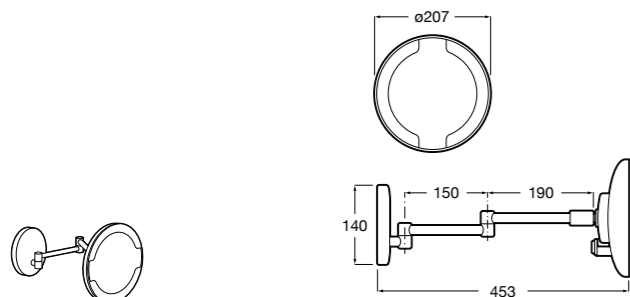

Увеличительные зеркала

Hotel's

816380001 Настенное увеличительное зеркало с подсветкой и поворотным держателем. Крепление включено в комплект.