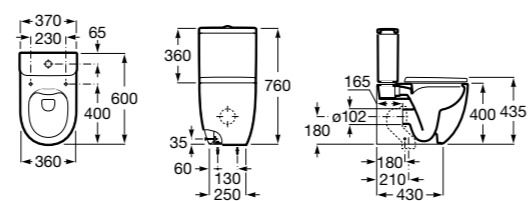

Meridian

34224L000 Чаша унитаза Rimless укороченная приставная с двойным выпуском. Включен установочный комплект.

341241000 Бачок с механизмом двойного смыва 4,5/3 литра с нижним подводом воды для укороченного унитаза. Включен установочный комплект, механизм для подвода воды и механизм смыва.

8012AC..B Сиденье и крышка с креплениями из нержавеющей стали и механизмом «мягкое закрывание» для укороченного унитаза. Материал SUPRALIT®. ©

8012AB..B Сиденье и крышка с креплениями из нержавеющей стали для укороченного унитаза. Материал SUPRALIT®. ©

8012B2002 Сиденье и крышка для унитаза.