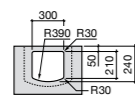

Beyond

3270B9..0 Накладная раковина из материала FINECERAMIC®. Универсальный выпуск с керамической крышкой Ø 72 мм. Смеситель не входит в комплект.