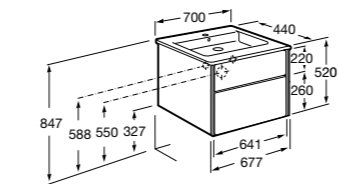

Ronda

ZRU9303003 Мебельный модуль бетон/белый матовый.

ZRU9302964 Мебельный модуль белый глянцевый/антрацит.

327471000 Раковина The Gap Original 700.

Up

ZRU9303011 Мебельный модуль белый глянцевый.

327471000 Раковина The Gap Original 700.