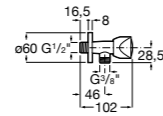

#### Запорный кран

- 525168100** Керамический угловой запорный кран 1/2" x 3/8".  
**525170900** Керамический угловой запорный кран 1/2" x 1/2".