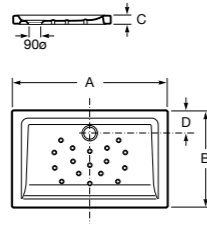

Malta

Керамический душевой поддон.

	A	B	C	D
373516000	1200	800	65	180
373517000	1000	800	65	180
373505000	1200	750	65	175
373506000	1000	750	65	170
37450C000 ☉	1200	700	65	175
37450D000 ☉	1000	700	65	170
37450E000 ☉	900	700	65	170
373513000	1200	700	80	175
373512000	1000	700	80	170
373519000	900	700	80	170

Italia

Прямоугольный керамический душевой поддон.

	A	B	C	D
3740HP000	1200	800	80	170
3740HS000	1000	800	80	170
3740HG000	1400	700	80	170
3740HR000	1200	700	80	170
3740HT000	1000	700	80	170
3740HU000	900	720	80	170

Italia

Квадратный керамический душевой поддон.

	A	B
3740NH000	900	900
3740NJ000	800	800
3740NK000	700	700

Malta

Угловой керамический душевой поддон.

	A	B	Rad
37450A000	1000	1000	504
37450B000	900	900	504

Italia

Угловой керамический душевой поддон.

	A	B	C	D	Rad
3740HL000	900	900	80	625	550
3740HM000	800	800	80	525	550

Сливы для керамических душевых поддонов

Сливы ультраплоские

27L026000	высота: 60 мм ☉
27L018000	высота: 80 мм

Сливы

506404400	Слив Ø 90 для душевых поддонов.
P0005900R	Слив Ø 65 для душевых поддонов.
506404500	Слив Ø 52 для душевых поддонов.

Сливные системы In-Drain

In-Drain Channel

IN-DRAIN CHANNEL - Сливной комплект с прокладкой из геотекстиля.

	A	B
276091000	950 x 50	990
276153000	850 x 50	890
276090000	750 x 50	790
276089000	650 x 50	690

In-Drain X3

IN-DRAIN X3 - Сливной комплект с прокладкой из геотекстиля. Реверсивная керамическая панель (не входит в комплект).

	A	B
276131000	950 x 50	990
276130000	850 x 50	890
276129000	750 x 50	790
276128000	650 x 50	690

Plate X1

PLATE X1 - Крышка сливного отверстия, совместима с In-Drain Channel.

	A	B
276095000	950 x 50	990
276155000	850 x 50	890
276094000	750 x 50	790
276093000	650 x 50	690

Plate X2

PLATE X2 - Крышка с решёткой для сливного отверстия, совместима с In-Drain Channel.