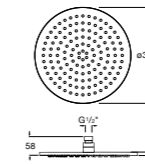

#### Raindream

**5B2450C00** Квадратная душевая насадка. Хромированная нержавеющая сталь. Кронштейн покупается отдельно.

Размеры в мм