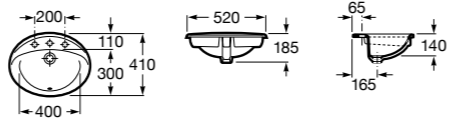

Rodeo

327866000 Раковина керамическая врезная. Смеситель не входит в комплект.

Neo Selene

322307000 Раковина керамическая врезная или встраиваемая снизу. Смеситель не входит в комплект.

Diverta

327114000 Раковина керамическая врезная или встраиваемая снизу. Смеситель не входит в комплект.

Debba

32799M000 Раковина керамическая врезная. Смеситель не входит в комплект.

Beyond

3270B7.0 Полувстраиваемая раковина из материала FINECERAMIC®. Универсальный выпуск с керамической крышкой Ø 72мм. Смеситель не входит в комплект.

The Gap Square

3270Y9000 Раковина керамическая врезная. Смеситель не входит в комплект.

Размеры в мм

The Gap Round

3270Y4000 Раковина керамическая врезная. Смеситель не входит в комплект.

Foro

327872000 Раковина керамическая врезная. Смеситель не входит в комплект.

The Gap Square

3270Y7000 Раковина керамическая врезная. Смеситель не входит в комплект.

The Gap Round

3270Y3000 Раковина керамическая врезная. Смеситель не входит в комплект.

Inspira Square

32753R.0 SQUARE - Полувстраиваемая раковина из материала FINECERAMIC® с фиксированным открытым керамическим выпуском. Смеситель не входит в комплект.

Inspira Soft

32750R.0 SOFT - Полувстраиваемая раковина из материала FINECERAMIC® с фиксированным открытым керамическим выпуском. Смеситель не входит в комплект.

Размеры в мм