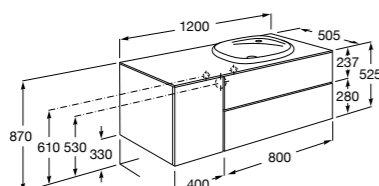

Мебельные модули для одной раковины 1200 мм

Beyond раковина справа

851392XXX UNIK - Комплект мебели из двух ящиков и шкафа с одной дверцей и раковины справа. Материал раковины Surfex®. Смеситель и ножки не входят в комплект.