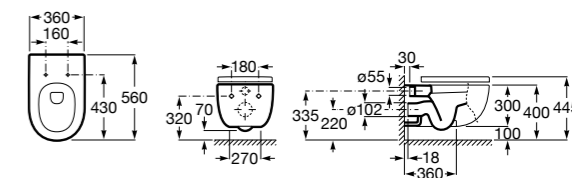

Meridian

346247000 Подвесная чаша с горизонтальным выпуском. Для установки выберите систему инсталляции Rosa для подвесных унитазов.

8012A2..B Сиденье и крышка с механизмом «мягкое закрытие» для унитаза. Материал SUPRALIT®.

8012A0..B Сиденье и крышка с креплениями из нержавеющей стали для унитаза. Материал SUPRALIT®.

801D12003 Сиденье и крышка для унитаза.