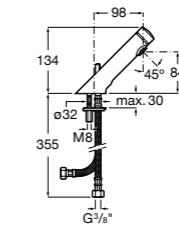

Avant

1. **5A3179C00** Смеситель для раковины, с аэратором и гибкой подводкой. Боковая ручка для регулировки температуры воды.