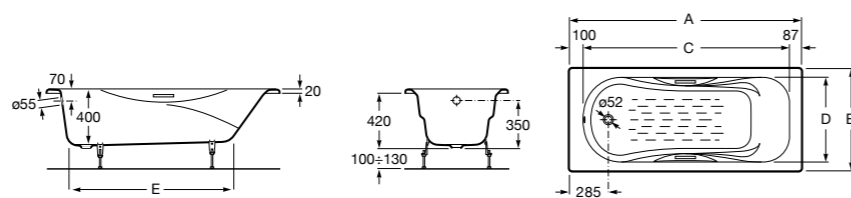

Malibu

Прямоугольная чугунная эмалированная ванна с противоскользящим покрытием дна и отверстиями для ручек.

	A	B	C	D	E	Объем, л
2309G000R	1700	750	1513	630	1175	185
2310G000R	1600	750	1413	630	1075	171
2315G000R	1500	750	1313	630	1040	165
2333G0000	1700	700	1513	580	1175	178
2334G0000	1600	700	1413	580	1075	162

Прямоугольная чугунная эмалированная ванна с противоскользящим покрытием дна.

	A	B	C	D	E	Объем, л
230960000	1700	750	1513	630	1175	185
231060000	1600	750	1413	630	1075	171
231560000	1500	750	1313	630	1040	165
233360000	1700	700	1513	580	1175	178
233460000	1600	700	1413	580	1075	162

291053100	Подголовник (черный).
526803010	Ручки для ванны Malibu, хром.
52680301P	Ручки для ванны Malibu, золото.