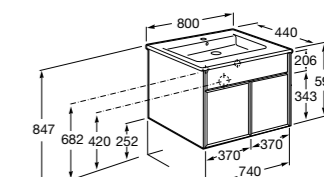

Up

ZRU9303012	Мебельный модуль белый глянцев.
327470000	Раковина The Gap Original 800.