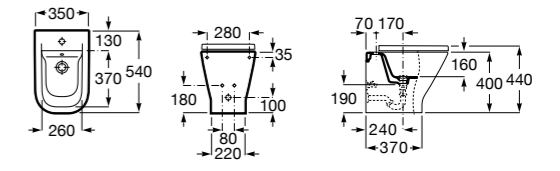

The Gap Square

357477000 Биде приставное к стене, без крышки. Смеситель не входит в комплект.

806472004 Крышка для биде с механизмом «мягкое закрытие».

806470004 Крышка для биде.