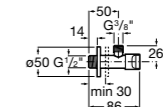

Угловые запорные краны для смесителей

Запорный кран

525164400 Угловой запорный кран 1/2" - 3/8" (керамический механизм, металлическая ручка).

525164500 Угловой запорный кран 1/2" - 1/2" (керамический механизм, металлическая ручка).