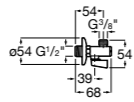

#### Запорный кран

- 525168100** Керамический угловой запорный кран 1/2" x 3/8".  
**525170900** Керамический угловой запорный кран 1/2" x 1/2".