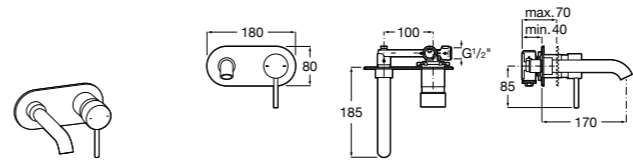

Lanta

5A3511C00 Встраиваемый смеситель для раковины. Для установки вместе с арт. 525220603.

525220603 Универсальный монтажный блок для встраиваемого смесителя для раковины.