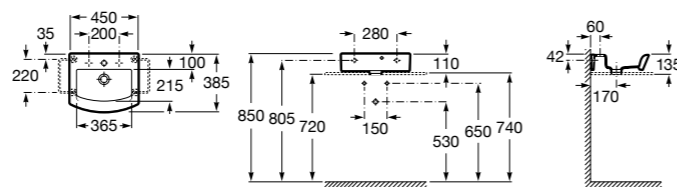

Beyond

3270B9..0 Накладная раковина из материала FINECERAMIC®. Универсальный выпуск с керамической крышкой Ø 72 мм. Смеситель не входит в комплект.

Hall

327624000 Настенная или накладная керамическая раковина. Смеситель не входит в комплект.

337471000 Полуьедестал