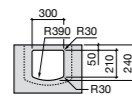

Мини-раковины

Hall

325883000 Настенная или накладная керамическая раковина. Смеситель не входит в комплект.

Meridian

325245000 Настенная керамическая раковина. Смеситель не входит в комплект.

335240000 Пьедестал для керамической раковины.

337241000 Полуьпедестал для керамической раковины.

The Gap Original

327477000 Настенная или накладная керамическая раковина. Смеситель не входит в комплект.

Hall

327624000 Настенная или накладная керамическая раковина. Смеситель не входит в комплект.

Meridian

327248000 Настенная керамическая раковина. Смеситель не входит в комплект.

Размеры в мм

Ibis

320841001 Настенная керамическая раковина. Смеситель не входит в комплект.

The Gap Original

327478000 Настенная керамическая раковина. Смеситель не входит в комплект.

337472000 Полуьпедестал для керамической раковины компакт.

Debba

325998000 Настенная керамическая раковина. Смеситель не входит в комплект.

Meridian

327249000 Настенная керамическая раковина. Смеситель не входит в комплект.

337242000 Полуьпедестал для керамической раковины компакт.

The Gap Original

327479000 Настенная керамическая раковина. Смеситель не входит в комплект.

337472000 Полуьпедестал для керамической раковины компакт.

Размеры в мм