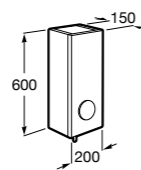

Luna

856841XXX Шкаф-зеркало с эффектом увеличения. Открытие слева.
856843XXX Шкаф-зеркало с эффектом увеличения. Открытие справа.

Moonlight

813083000 LED-подсветка 6 Вт.
813087000 LED-подсветка 6 Вт с держателем.