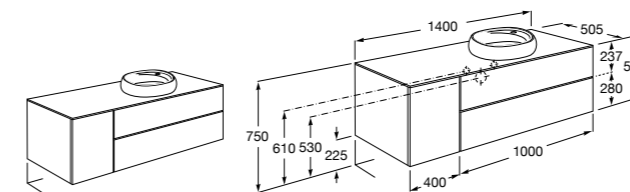

Beyond раковина справа

851405XXX Мебельный модуль для размещения накладной раковины 585 мм справа. Раковина и смесители не входят в комплект.