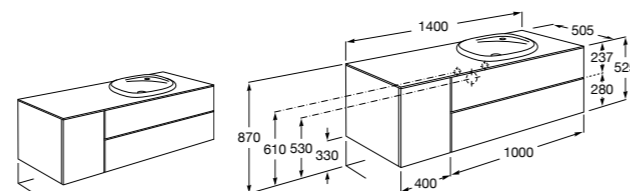

Beyond раковина справа

851394XXX UNIK - Комплект мебели из двух ящиков и шкафа с одной дверцей и раковины справа. Материал раковины Surfex®. Ножки и смеситель не входят в комплект.