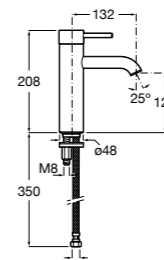

Lanta

5A3C11C00 Смеситель для раковины с аэратором, гладкий корпус, Mezzo, с донным клапаном с системой click-clack и гибкой подводкой. Cold start.