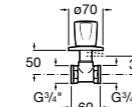

Brava

5A1630C00 Встраиваемый вентиль. 3/4". Синий указатель (холодная).

5A0630C00 Встраиваемый вентиль. 3/4". Красный указатель (горячая).