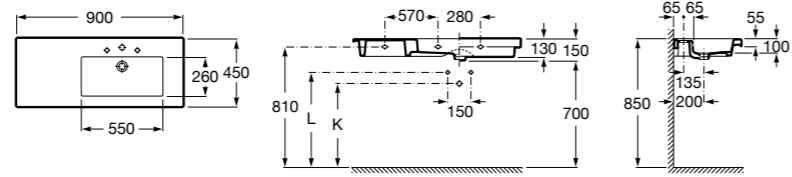

Prisma

327543000 Настенная или накладная керамическая раковина. Смеситель не входит в комплект.

Prisma

327544000 Настенная или накладная керамическая раковина. Смеситель не входит в комплект.

Dama

32781000 Настенная керамическая раковина. Смеситель не входит в комплект.

337470000 Пьедестал для керамической раковины.

337471000 Полупьедестал для керамической раковины.

Meridian

32724D000 Настенная керамическая раковина. Смеситель не входит в комплект.

335240000 Пьедестал для керамической раковины.

337241000 Полупьедестал для керамической раковины.

Carmen

3270A0..0 Настенная керамическая раковина под пьедестал с установочным комплектом и одним отверстием под смеситель. Смеситель и пьедестал не входят в комплект.

3270A0..3 Настенная керамическая раковина под пьедестал с установочным комплектом и тремя отверстиями под смеситель. Смеситель и пьедестал не входят в комплект.

3370A0..0 Керамический пьедестал для раковины. Монтажный комплект не входит.

Inspira

32752B..0 Настенная или накладная керамическая раковина из материала FINECERAMIC®. Смеситель не входит в комплект.

Kalahari

32787800H Настенная или накладная керамическая раковина. Смеситель не входит в комплект.

327878000 Настенная или накладная керамическая раковина без отверстия под смеситель.

The Gap

3270M0000 Настенная или накладная керамическая раковина. Смеситель не входит в комплект.

Prisma

327545000 Настенная или накладная керамическая раковина. Смеситель не входит в комплект.

Hall

32762G000 Настенная или накладная керамическая раковина. Смеситель не входит в комплект.

337621000 Полупьедестал для керамической раковины.

Diverta

327110000 Настенная или накладная керамическая раковина. Смеситель не входит в комплект.