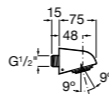

Держатели для душевых насадок

Потолочный держатель

Потолочный держатель для душевой насадки. Совместим с RainDream и RainSense.

	A	
5B0650C00	300	
5B0550C00	200	
5B0450C00	100	
5B0550..0 ©	200	Покрытие Everlux.

Потолочный держатель

Потолочный держатель для душевой насадки 100 мм. Совместим с RainDream и RainSense.

5B1050C00	

Настенный держатель

Настенный держатель для душевой насадки. Совместим с RainDream и RainSense.

	A	
5B0350C00	500	
5B0250C00	400	
5B0150C00	300	
5B0250..0	400	Покрытие Everlux.

Настенный держатель

Настенный держатель для душевой насадки. Совместим с Stella.

5B0750C00	

Настенный держатель

5B0950C00 Настенный держатель для душевой насадки 400 мм. Совместим с RainDream и RainSense.

Душевые насадки, монтаж к стене

Puzzle

5A9978C00 Монтируемая к стене душевая насадка из нержавеющей стали с функцией каскадного потока.

Puzzle

5A9878C00 Монтируемая к стене душевая насадка из нержавеющей стали.

Fit

5B6661C00 Антивандальная душевая насадка.

Душевые форсунки

Форсунка Square

5B3778C00 SQUARE - Душевая форсунка с изменяемым углом потока. Хром.

Форсунка Round

5B3878C00 ROUND - Душевая форсунка с изменяемым углом потока. Хром.

Аксессуары для душа / Штанги

Sensum

5B0405C00 Штанга 800 мм с регулируемым держателем для душа.
5B0405..0 Штанга 800 мм с регулируемым держателем для душа. Покрытие Everlux. ©

Stella

Душевая штанга с регулируемым держателем для ручного душа.

	A	B
5B0305C00	900	846
5B0205C00	700	646

Minimal

Душевая штанга с регулируемым держателем для ручного душа.

	A
5B0605C00	900
5B0505C00	700

Clasica

5B3450C00 Классическая душевая штанга 700 мм с регулируемым держателем для ручного душа. Хром.

Мыльница

5B5150TP0 Прозрачная мыльница для душа.
5B5150C00 Хромированная мыльница для душа.