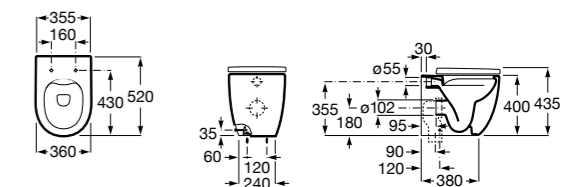

Meridian

347246000	Чаша унитаза укороченная с двойным выпуском. Включает: крепежный комплект.
8012A2..B	Сиденье и крышка с механизмом «мягкое закрывание» для унитаза. Материал SUPRALIT®. ©
8012A0..B	Сиденье и крышка с креплениями из нержавеющей стали для унитаза. Материал SUPRALIT®. ©
801D12003	Сиденье и крышка для унитаза.
V0007900R	Патрубок для вертикального выпуска. Расстояние до стены в собранном виде 120 мм.
V0007700R	Патрубок для вертикального выпуска. Расстояние до стены 150 мм.
V0013100R	Настенный установочный комплект для патрубка.