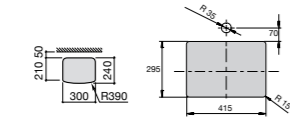

Neo Selene

322307000 Раковина керамическая врезная или встраиваемая снизу. Смеситель не входит в комплект.