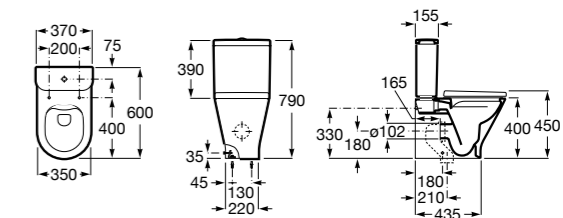

The Gap Round

3420N7000 Чаша унитаза Rimless укороченная приставная с двойным выпуском.

3410N1000 Бачок с механизмом двойного смыва 4,5/3 литра с боковым подводом воды и механизмом для двойного смыва.

3410N0000 Бачок с механизмом двойного смыва 4,5/3 литра с нижним подводом воды и механизмом для двойного смыва.

801D22001 Сиденье и крышка с механизмом «мягкое закрывание» для унитаза.

801D20001 Сиденье и крышка для унитаза.