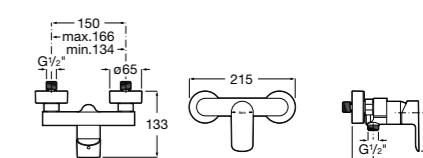

Cala ©

5A216EC00 Монтируемый на стену смеситель для душа.

L20

5A2009C0M* Монтируемый на стену смеситель для душа с гибким душевым шлангом 1,50 м, душевой лейкой Stella 80/1 и поворотным настенным держателем.

5A2109C0M Монтируемый на стену смеситель для душа.