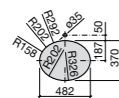

Rodeo

327866000 Раковина керамическая врезная. Смеситель не входит в комплект.

Neo Selene

322307000 Раковина керамическая врезная или встраиваемая снизу. Смеситель не входит в комплект.

Diverta

327114000 Раковина керамическая врезная или встраиваемая снизу. Смеситель не входит в комплект.

Debba

32799M000 Раковина керамическая врезная. Смеситель не входит в комплект.

Beyond

3270B7.0 Полувстраиваемая раковина из материала FINECERAMIC®. Универсальный выпуск с керамической крышкой Ø 72мм. Смеситель не входит в комплект.

The Gap Square

3270Y9000 Раковина керамическая врезная. Смеситель не входит в комплект.

Размеры в мм

The Gap Round

3270Y4000 Раковина керамическая врезная. Смеситель не входит в комплект.

Foro

327872000 Раковина керамическая врезная. Смеситель не входит в комплект.

The Gap Square

3270Y7000 Раковина керамическая врезная. Смеситель не входит в комплект.

The Gap Round

3270Y3000 Раковина керамическая врезная. Смеситель не входит в комплект.

Inspira Square

32753R.0 SQUARE - Полувстраиваемая раковина из материала FINECERAMIC® с фиксированным открытым керамическим выпуском. Смеситель не входит в комплект.

Inspira Soft

32750R.0 SOFT - Полувстраиваемая раковина из материала FINECERAMIC® с фиксированным открытым керамическим выпуском. Смеситель не входит в комплект.

Размеры в мм