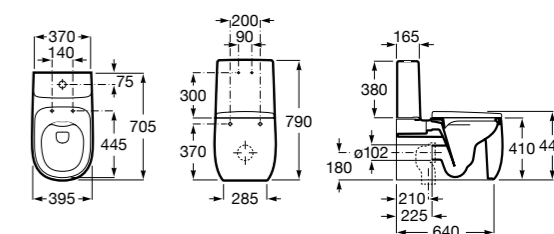

Унитазы напольные

Beyond

3420B9..0 Чаша унитаза Rimless приставная с двойным выпуском. Включен установочный комплект.

3410B1..0 Бачок с механизмом двойного смыва 4,5/3 литра с нижним подводом воды. Включен установочный комплект, механизм для подвода воды и механизм смыва.

801B82..B Сиденье и крышка с механизмом «мягкое закрывание» для унитаза. Материал SUPRALIT®.