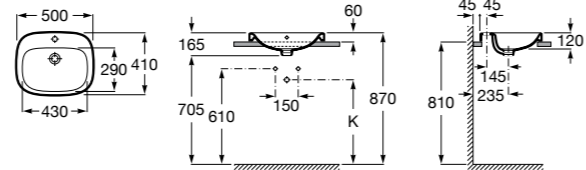

Diverta

327114000 Раковина керамическая врезная или встраиваемая снизу. Смеситель не входит в комплект.