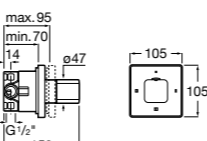

Aqualine Square 3 положения

1. **5A194AC00** SQUARE - Встраиваемый переключатель (3 положения) для ванны или душа. Установка с Арт. 525166803.
   525166903 Скрытый монтажный блок для дивертора на 3 выхода 1/2".