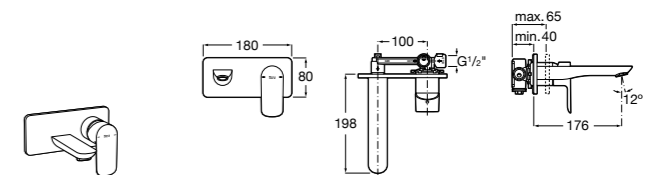

Cala ®

5A356EC00 Встраиваемый смеситель для раковины.

525220603 Универсальный монтажный блок для встраиваемого смесителя для раковины.