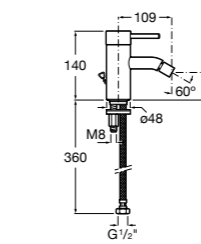

#### Lanta

**5A6111C00** Смеситель для биде с регулятором направления потока, цепочкой и гибкой подводкой.

Размеры в мм