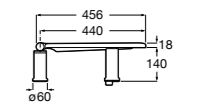

Сиденье на ножках

Access Comfort

1. **801B60001** Детские сиденья для унитаза и сиденье на ножках.

Сиденья и крышки для унитазов, снятых с производства

America

1. **801492..4** Сиденье и крышка с механизмом «мягкое закрытие» для унитаза.
2. **801492M14** Сиденье и крышка с механизмом «мягкое закрытие» для унитаза.
3. **801490..4** Сиденье и крышка для унитаза.
4. **801490M14** Сиденье и крышка для унитаза.