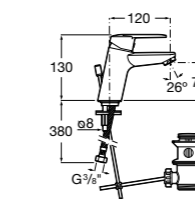

Размеры в мм

**Victoria**

- 5A3H25C0M** Смеситель для раковины, гладкий корпус, с гибкой подводкой.

**Brava**

- 5A4230C00** Кран для раковины (синий указатель).  
**5A4330C00** Кран для раковины (красный указатель).