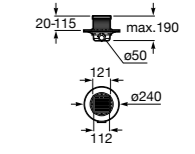

Malta

Керамический душевой поддон.

	A	B	C	D
373516000	1200	800	65	180
373517000	1000	800	65	180
373505000	1200	750	65	175
373506000	1000	750	65	170
37450C000 ☉	1200	700	65	175
37450D000 ☉	1000	700	65	170
37450E000 ☉	900	700	65	170
373513000	1200	700	80	175
373512000	1000	700	80	170
373519000	900	700	80	170

Italia

Прямоугольный керамический душевой поддон.

	A	B	C	D
3740HP000	1200	800	80	170
3740HS000	1000	800	80	170
3740HG000	1400	700	80	170
3740HR000	1200	700	80	170
3740HT000	1000	700	80	170
3740HU000	900	720	80	170

Italia

Квадратный керамический душевой поддон.

	A	B
3740NH000	900	900
3740NJ000	800	800
3740NK000	700	700

Malta

Угловой керамический душевой поддон.

	A	B	Rad
37450A000	1000	1000	504
37450B000	900	900	504

Italia

Угловой керамический душевой поддон.

	A	B	C	D	Rad
3740HL000	900	900	80	625	550
3740HM000	800	800	80	525	550

Сливы для керамических душевых поддонов

Сливы ультраплоские

27L026000	высота: 60 мм ☉
27L018000	высота: 80 мм

Сливы

506404400	Слив Ø 90 для душевых поддонов.
P0005900R	Слив Ø 65 для душевых поддонов.
506404500	Слив Ø 52 для душевых поддонов.

Сливные системы In-Drain

In-Drain Channel

IN-DRAIN CHANNEL - Сливной комплект с прокладкой из геотекстиля.

	A	B
276091000	950 x 50	990
276153000	850 x 50	890
276090000	750 x 50	790
276089000	650 x 50	690

In-Drain X3

IN-DRAIN X3 - Сливной комплект с прокладкой из геотекстиля. Реверсивная керамическая панель (не входит в комплект).

	A	B
276131000	950 x 50	990
276130000	850 x 50	890
276129000	750 x 50	790
276128000	650 x 50	690

Plate X1

PLATE X1 - Крышка сливного отверстия, совместима с In-Drain Channel.

	A	B
276095000	950 x 50	990
276155000	850 x 50	890
276094000	750 x 50	790
276093000	650 x 50	690

Plate X2

PLATE X2 - Крышка с решёткой для сливного отверстия, совместима с In-Drain Channel.