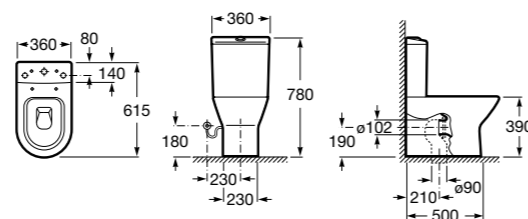

Leon

342649000 Чаша унитаза с универсальным выпуском. Включен установочный комплект.

341649000 Бачок с механизмом двойного смыва 6/3 литра с нижним подводом воды.

ZRU9302943 Сиденье с крышкой тонкое.