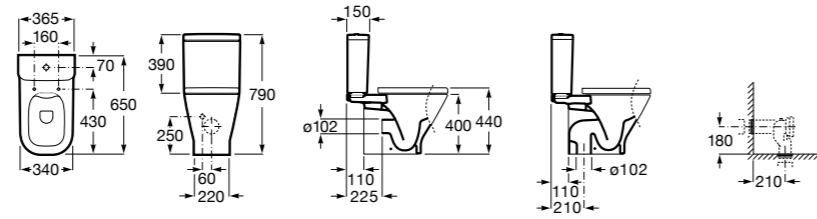

The Gap Square

342479000	Чаша унитаза Rimless с двойным выпуском.
341471000	Бачок с механизмом двойного смыва 4,5/3 литра с боковым подводом воды. Включен установочный комплект, механизм для подвода воды и механизм смыва.
34147000Y	Бачок с механизмом двойного смыва 4,5/3 литра с нижним подводом воды. Включен установочный комплект, механизм для подвода воды и механизм смыва.
801472004	Сиденье и крышка с механизмом «мягкое закрывание» для унитаза.
801470004	Сиденье и крышка для унитаза.
801472003	Сиденье и крышка для унитаза.
801472001	Сиденье и крышка тонкие с механизмом «мягкое закрывание» и быстрое снятие для унитаза.