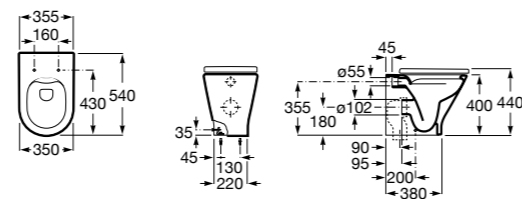

The Gap Square

347477000	Чаша унитаза с двойным выпуском.
801472004	Сиденье и крышка с механизмом «мягкое закрывание» для унитаза.
801470004	Сиденье и крышка для унитаза.
801472001	Сиденье и крышка тонкие с механизмом «мягкое закрывание» и быстрого снятия для унитаза.
801472003	Сиденье и крышка для унитаза.