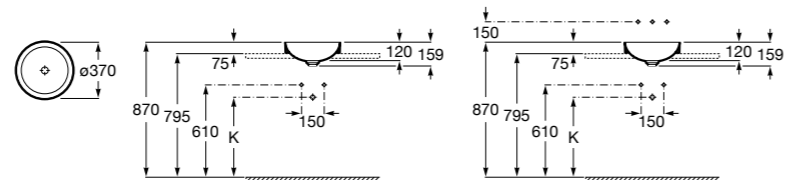

Inspira Round

32752R..0 ROUND - Полувстраиваемая раковина из материала FINECERAMIC® с фиксированным открытым керамическим выпуском. Смеситель не входит в комплект.