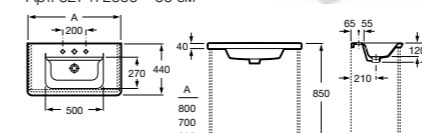

Раковина The Gap Original

Стр. 126

Арт. 327470000 80 см
Арт. 327471000 70 см
Арт. 327472000 60 см